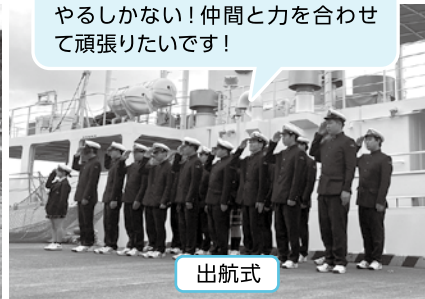

Vol
26

糸魚川で学ぶ。

@HIGH SCHOOL (itoigawa/hakurei/kaiyou)

海洋高校特集

Instagram

リアルタイムで
高校の活動の
情報をお知らせ
しています。

itoigawa.koukoumiryokuka

★ 航海実習がスタート！ 実践的な学びで、成長する

海洋開発科海洋技術コース3年生18人の生徒が、5月9日(木)に実習船「海洋丸」での航海実習へ出航しました。出航式で代表生徒は「緊張感を持って、1か月間実習に取り組みたい」と決意表明をしました。

半年前には、日本海に出てイカを獲るなどの実習を行いました。今回は太平洋に出て鹿児島まで行くルートで、マグロ漁獲にチャレンジします。

校長先生とグータッチして乗船

出航をカッターから見送る下級生

出航式

不安もあるけれど、ここまでできたらやるしかない！仲間と力を合わせて頑張りたいです！

★ 公立高校では珍しい本格的な稽古場 海洋高校相撲部特集

基礎練習に励む様子

杉谷さんと立ち合い稽古

海洋高校相撲部は、3年生3人、2年生3人、1年生2人で活動しています。女子部員やモンゴルからの留学生も在籍しており、いつでも見学できる開かれた稽古場です。

本格的な相撲道場として取材を受ける機会も多く、この日も杉谷拳士さん(元プロ野球選手)と海洋高校の生徒が立ち合い稽古をしている様子も見ることができました。日々の頑張りが実ることを期待しています。