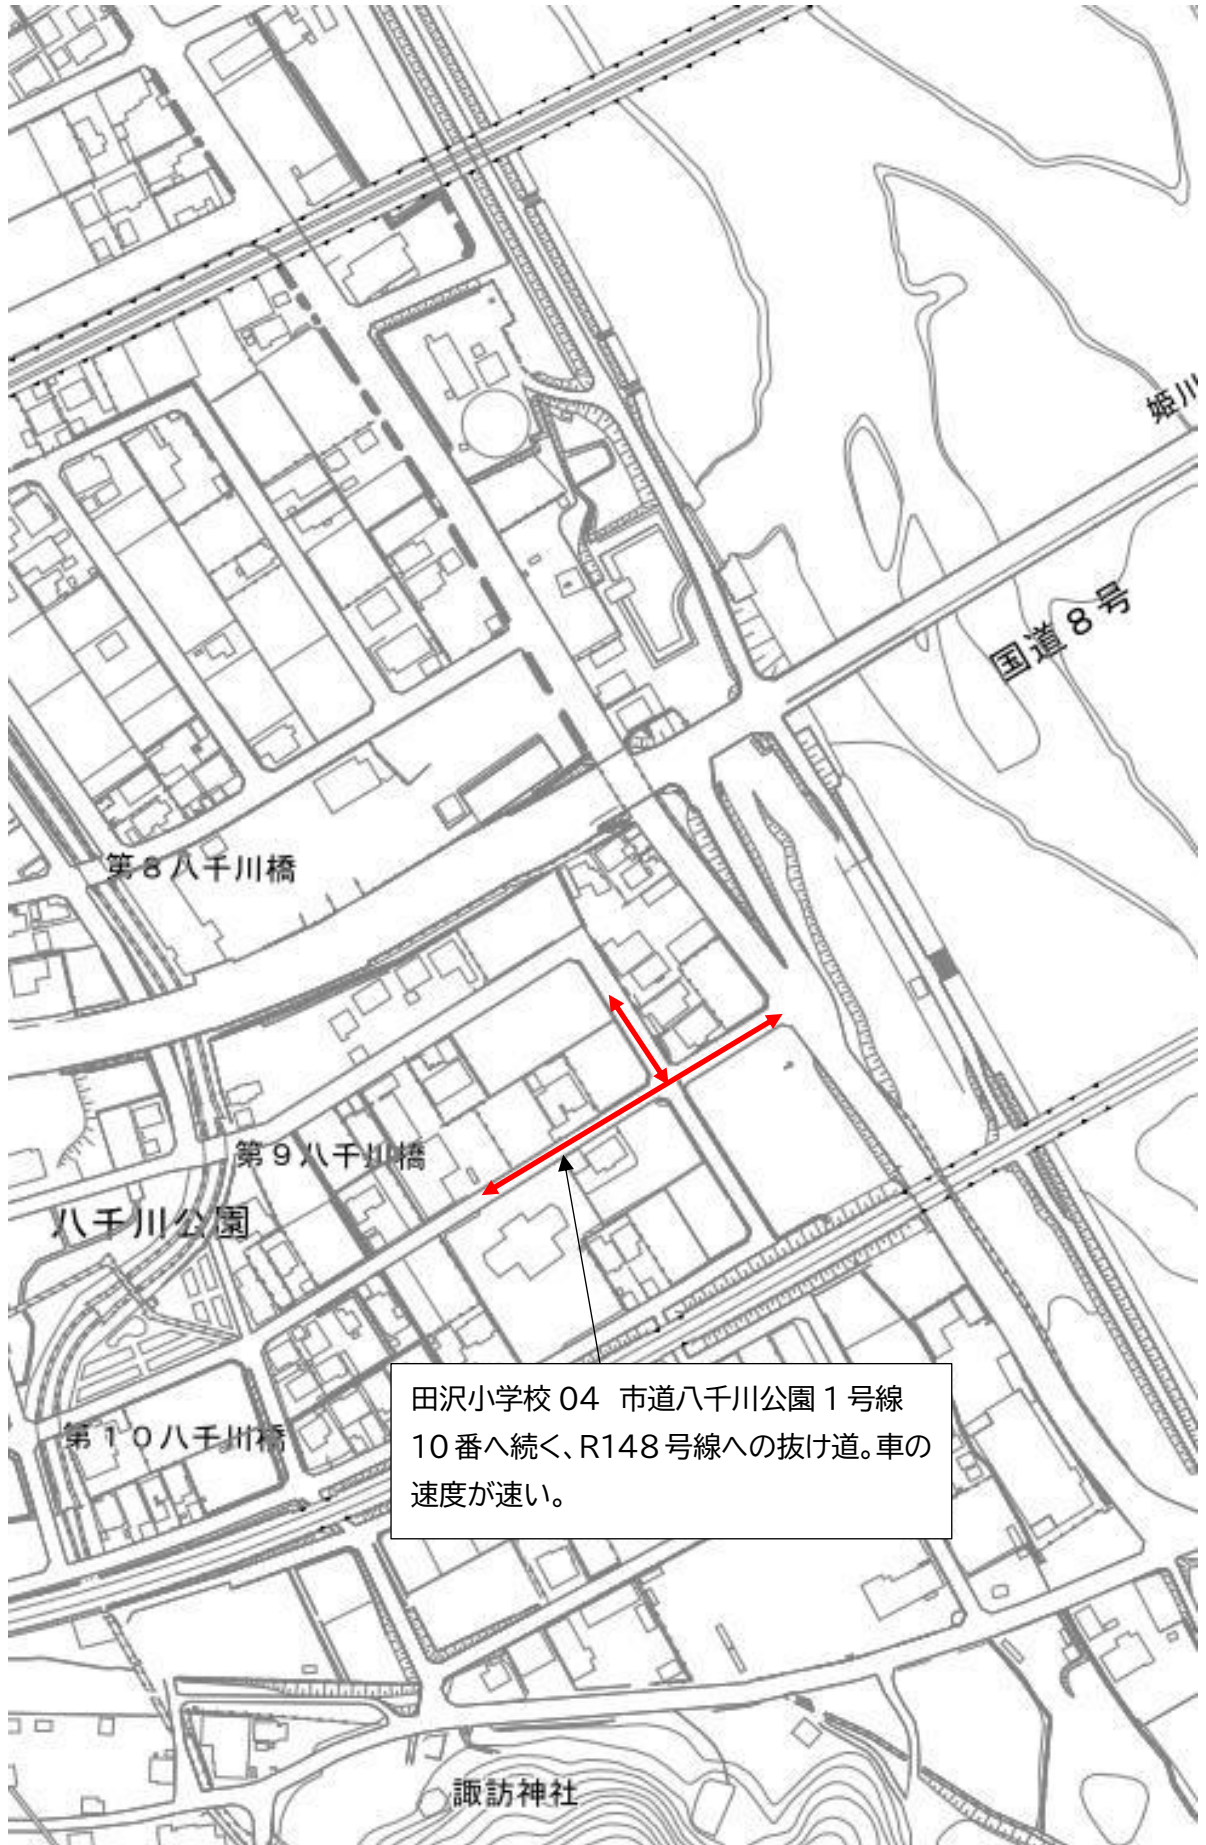

田沢小学校 位置図

田沢小学校 01

市道田沢浜環状線 位置指定道路
狭い道路から広い道路へ出る箇所が、上り坂の頂点になっているため、車が見えにくい。

田沢小学校 09

県道姫川港青海線
市道須沢イカリ2号線
市道須沢東部環状線
大きな車が多く通行する。

田沢小学校 02 08

県道姫川港青海線
幹線道路の抜け道になっている道路。また、歩道がなく道幅が狭いため、車が歩行者のそばを通り危険。雪道になり、傘をさしていると危険度が増加する。

田沢小学校 05

市道須沢公園連絡線、須沢公園1号線
特に須沢公園と市営住宅の間の道路の見通しが悪い。南に向かって下校していると、車に気づきにくい。

田沢小学校 10 市道大坪公園1号線
04番から続く、青海通り線への抜け道。車の速度が速い。

田沢小学校 04 市道八千川公園1号線
10番へ続く、R148号線への抜け道。車の
速度が速い。

田沢小学校 06
県道姫川港青海線 市道田沢学校線
下校時に田沢小学校側から歩いてくると、
交差点の左右が非常に見づらく、危険。

田沢小学校 07
県道姫川港青海線
朝、車通りが多く、車の速度も
速い。

田沢小学校 03
国道姫川港青海線
市道院田線
市道めな川線
朝、通勤の車通りが多く、狭い
道から広い道路に出る際に危