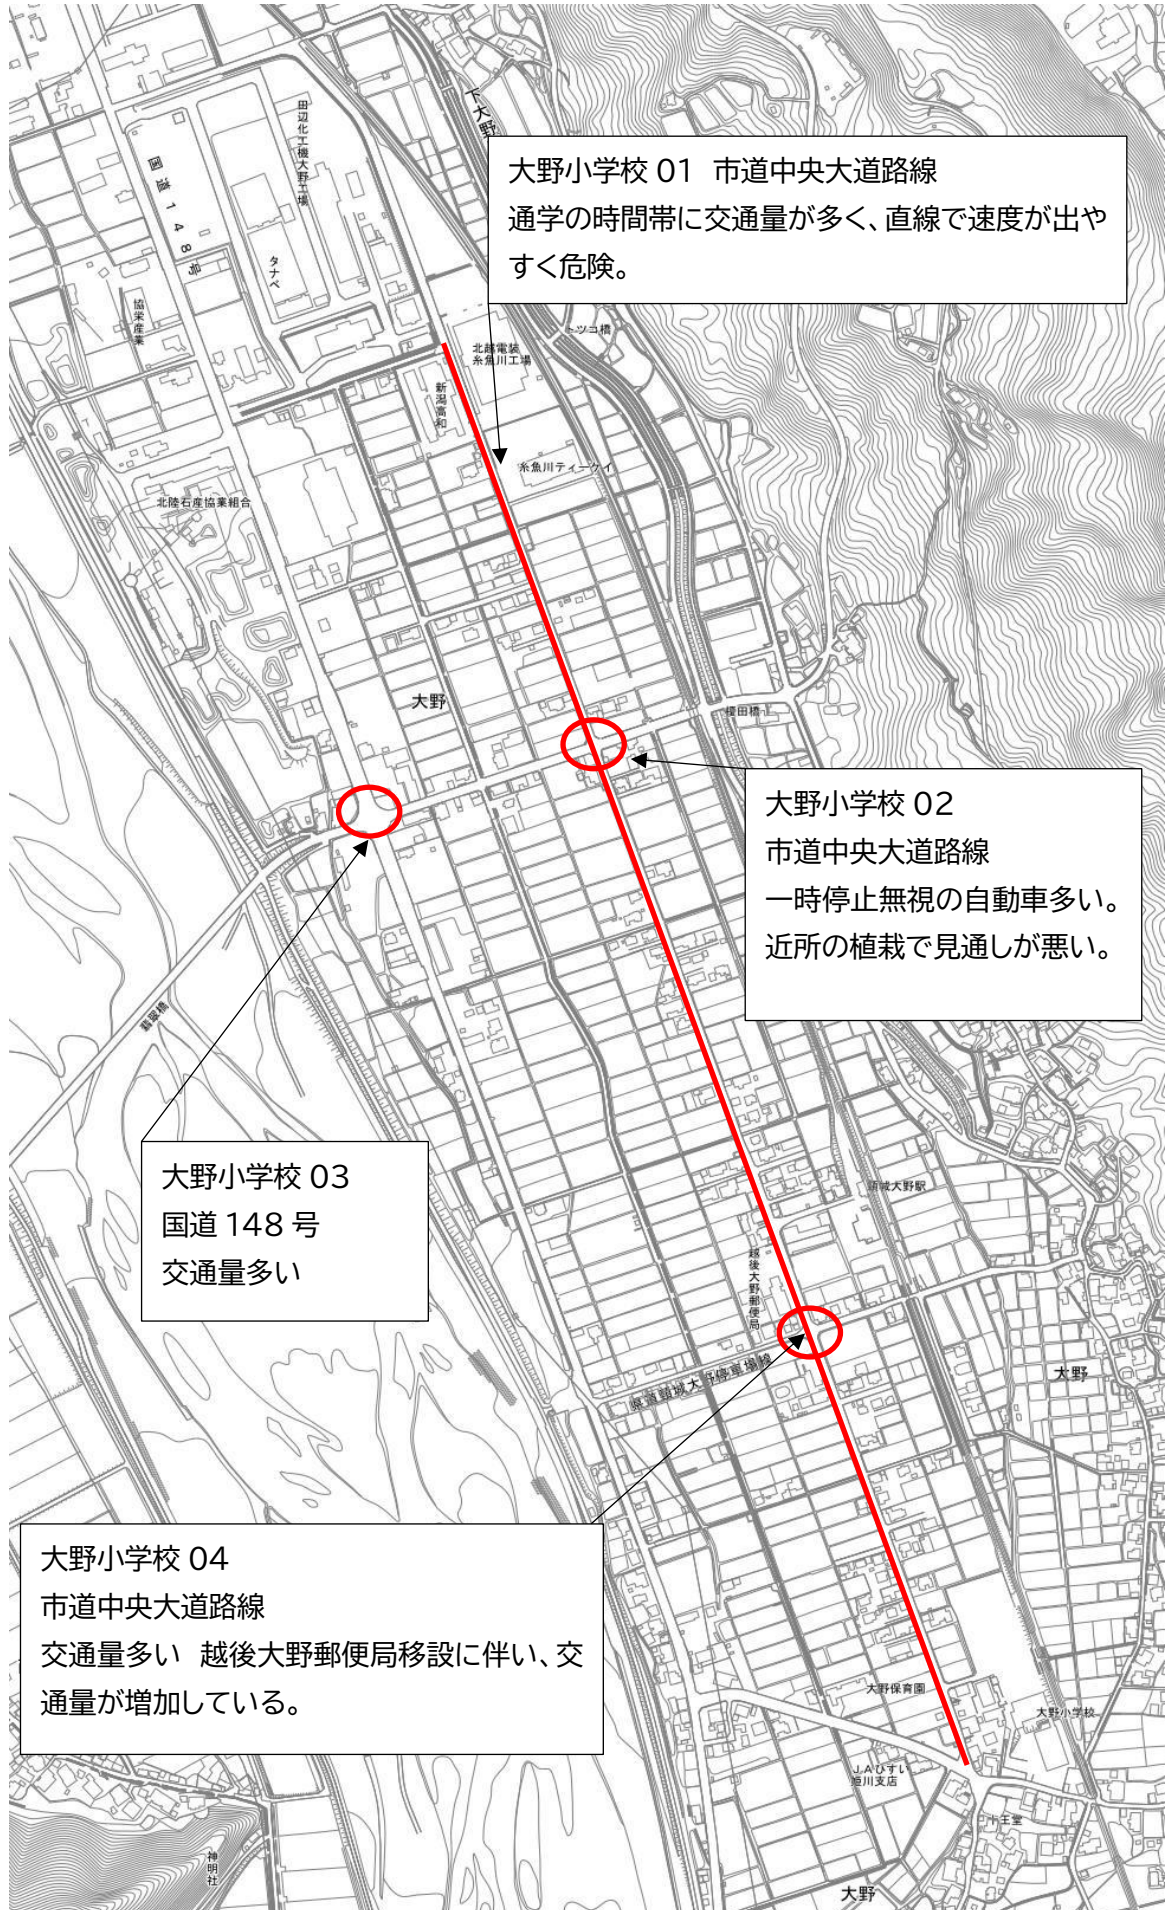

# 大野小学校 位置図

大野小学校 01 市道中央大道路線  
通学の時間帯に交通量が多く、直線で速度が出やすく危険。

大野小学校 02  
市道中央大道路線  
一時停止無視の自動車多い。  
近所の植栽で見通しが悪い。

大野小学校 03  
国道 148 号  
交通量多い

大野小学校 04  
市道中央大道路線  
交通量多い 越後大野郵便局移設に伴い、交通量が増加している。