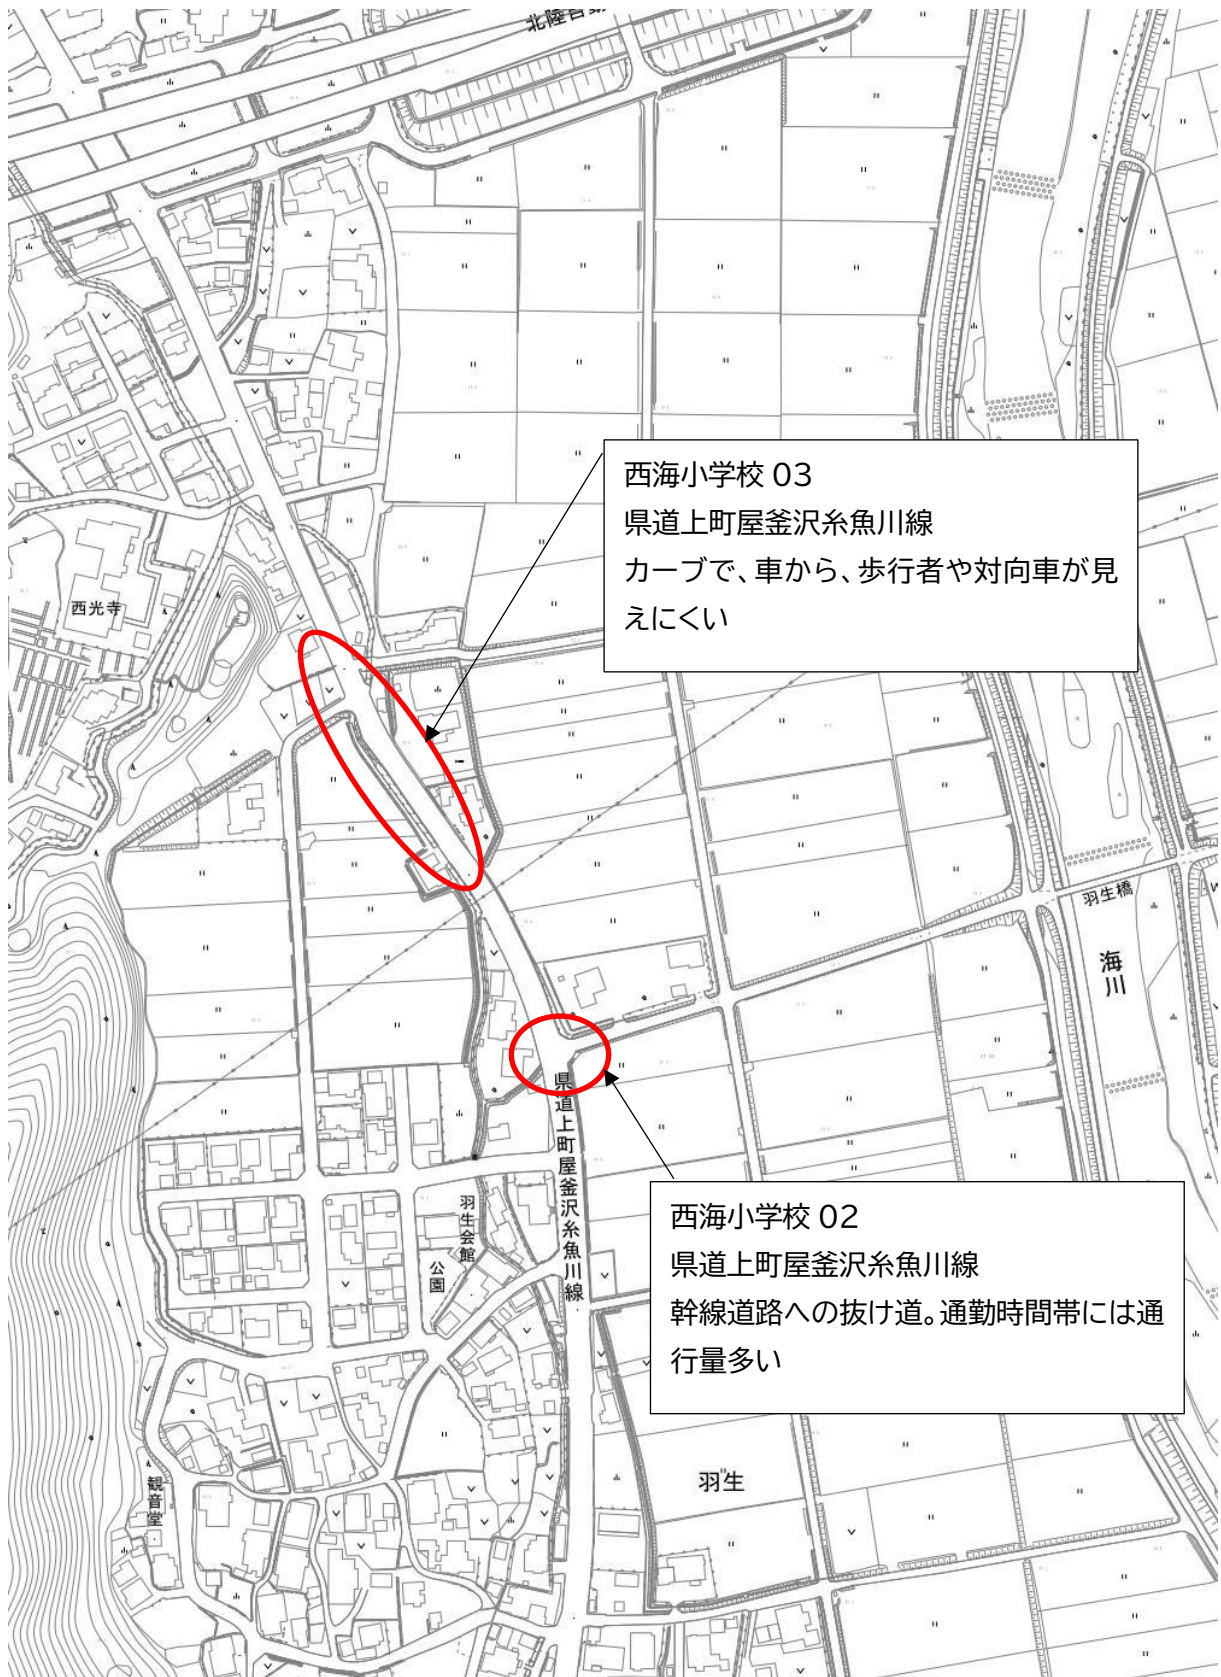

西海小学校 位置図

西海小学校 01
県道上町屋釜沢糸魚川線の水保～郵便局間
直線であり、車のスピードが出ている
(追加)水保地区内から県道に出るカーブに横断
歩道がなく、見通しがよくない。

西海小学校 03
県道上町屋釜沢糸魚川線
カーブで、車から、歩行者や対向車が見えにくい

西海小学校 02
県道上町屋釜沢糸魚川線
幹線道路への抜け道。通勤時間帯には通行量多い

西海小学校 04
県道上町屋釜沢糸魚川線
歩道がはっきりしない(バスの出入りがあるために縁石がほぼない)

西海小学校 04
県道上町屋釜沢糸魚川線
店からの車の出入りが多い

糸魚川市西海庄送所

羽生

西海郵便局

旧北西海小学校

成沢橋

西海小学校 05
市道成沢川島線 県道～成沢橋
狭い路地ではあるが生活道路のため自
動車の往来があり通行が危険
県道交差点の見通しが悪い