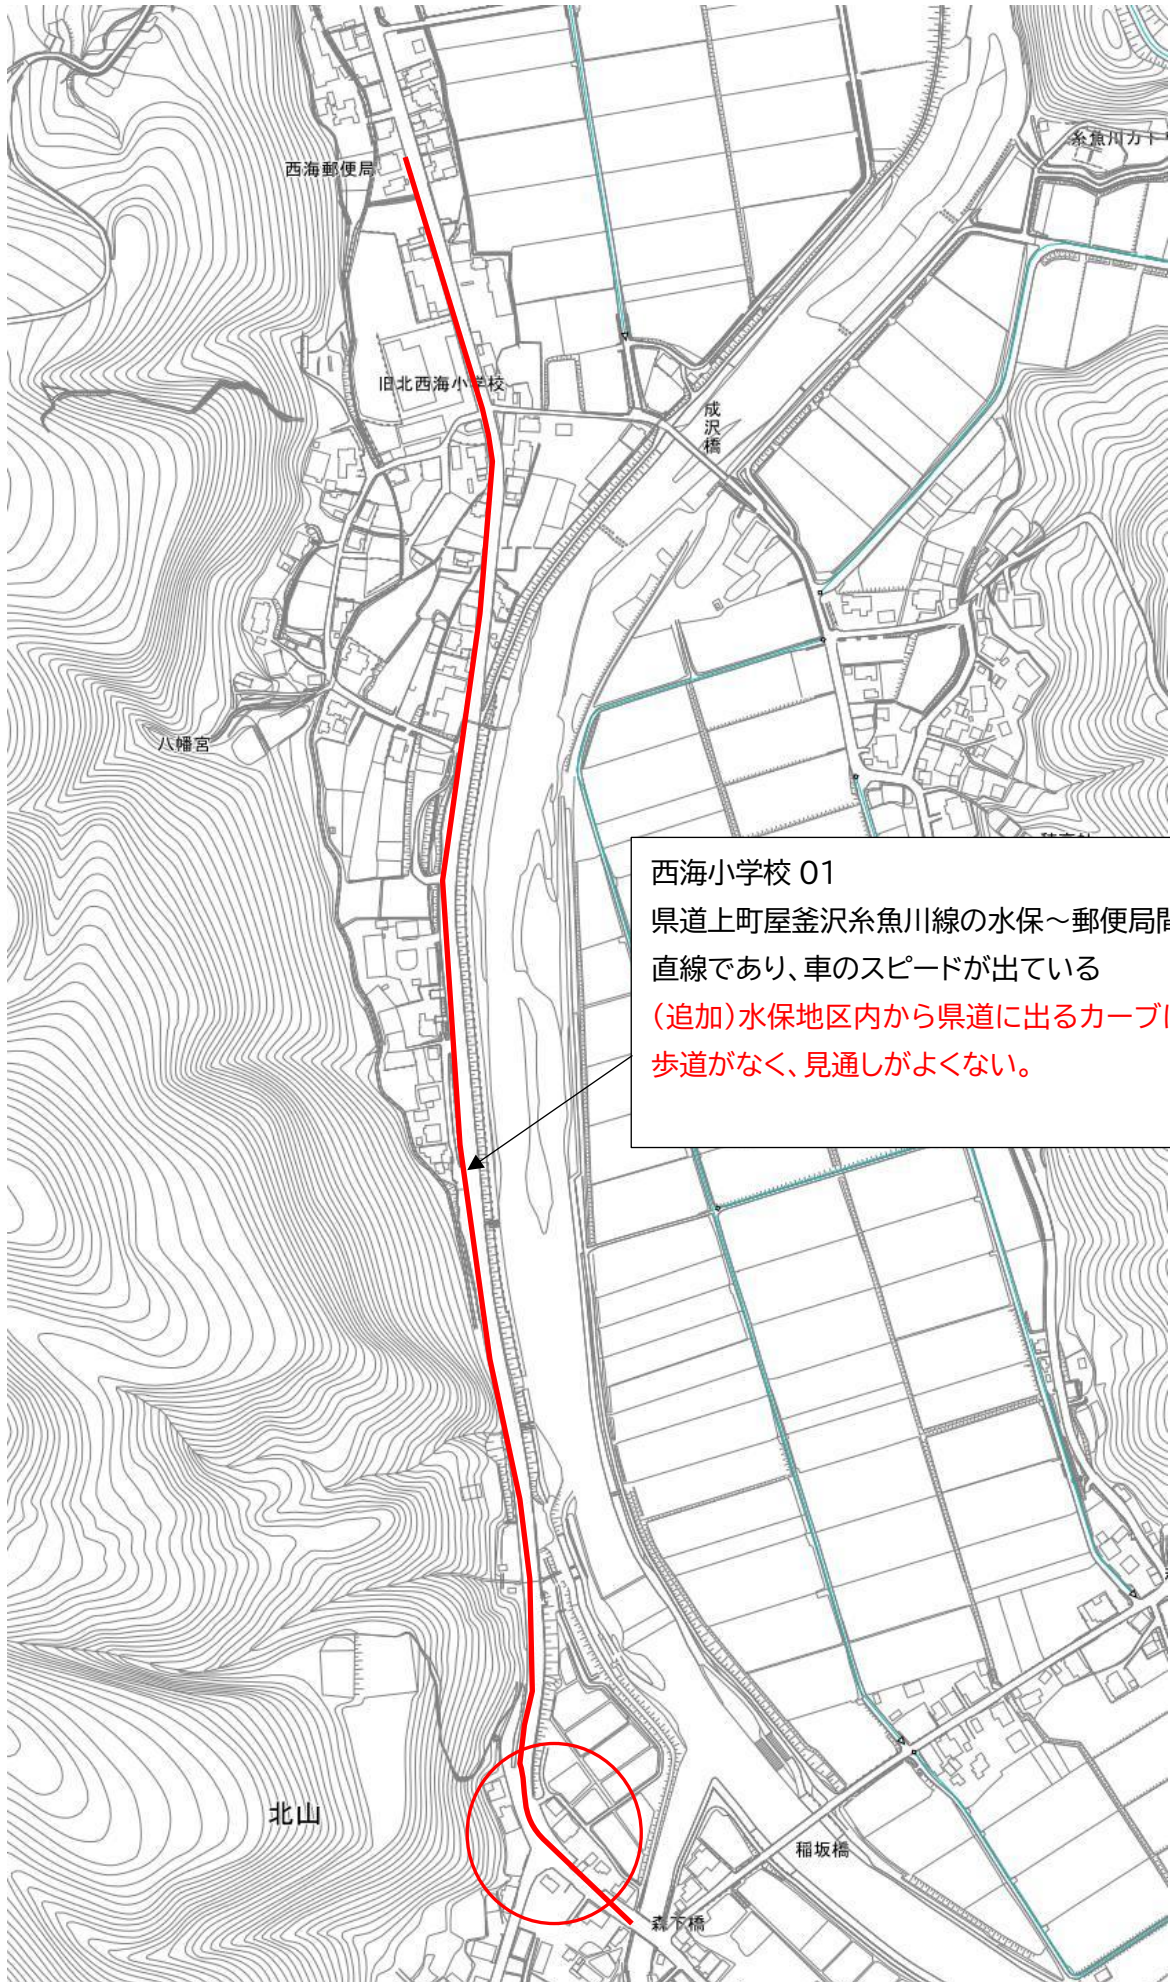

西海小学校 位置図

西海小学校 01
県道上町屋釜沢糸魚川線の水保～郵便局間
直線であり、車のスピードが出ている
(追加)水保地区内から県道に出るカーブに横断
歩道がなく、見通しがよくない。

西海小学校 03
県道上町屋釜沢糸魚川線
カーブで、車から、歩行者や対向車が見えにくい

西海小学校 02
県道上町屋釜沢糸魚川線
幹線道路への抜け道。通勤時間帯には通行量多い

西海小学校 04
県道上町屋釜沢糸魚川線
歩道がはっきりしない(バスの出入りがあるために縁石がほぼない)

西海小学校 04
県道上町屋釜沢糸魚川線
店からの車の出入りが多い

糸魚川市西海庄送所

羽生

西海郵便局

旧北西海小学校

成沢橋

西海小学校 05
市道成沢川島線 県道～成沢橋
狭い路地ではあるが生活道路のため自
動車の往来があり通行が危険
県道交差点の見通しが悪い