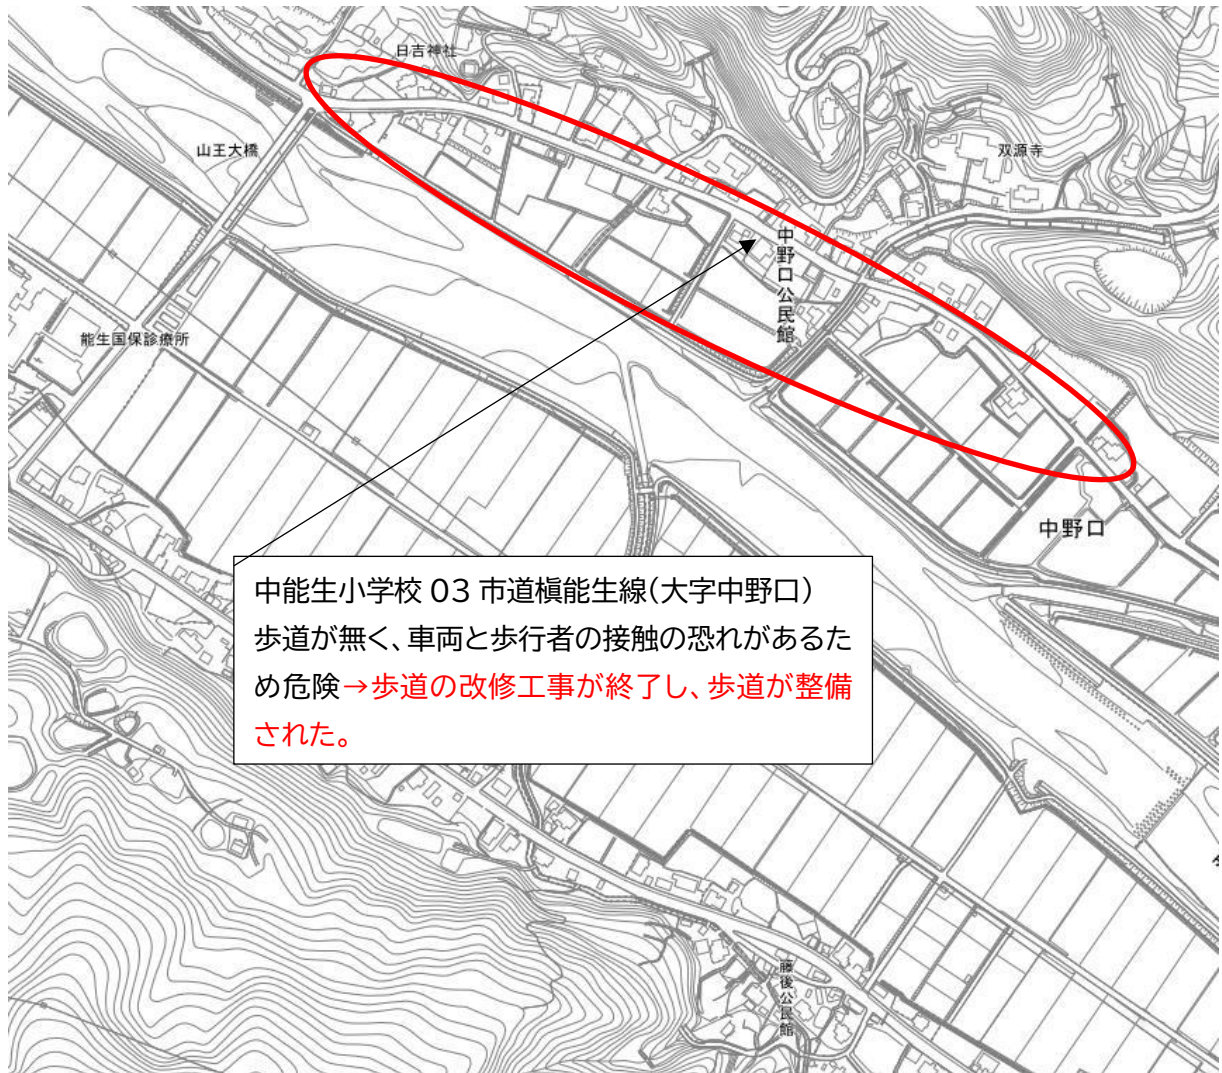

中能生小学校 位置図

中能生小学校 03 市道榎能生線(大字中野口)
歩道が無く、車両と歩行者の接触の恐れがあるため危険→歩道の改修工事が終了し、歩道が整備された。