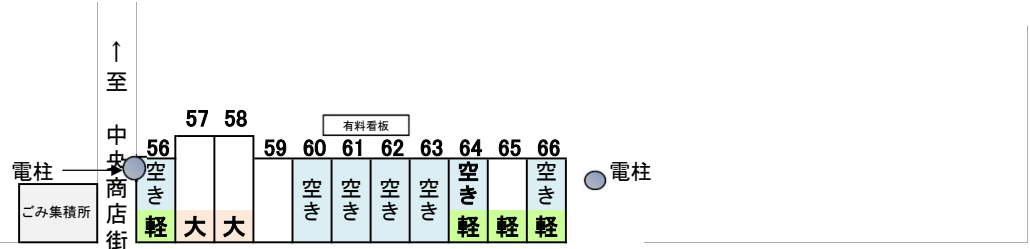

白山第1駐車場

能生商工会

県道上越糸魚川自転車道線

← 至 交差点 市道 白山線

クスのアオキ

市道 白山線 至 白山神社 →

↓ 至 能生小 大泉寺