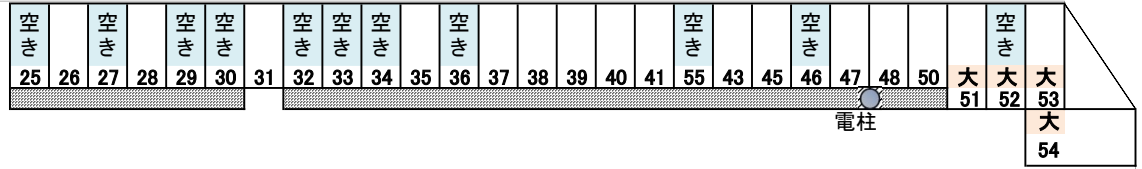

白山第1駐車場

能生商工会

県道上越糸魚川自転車道線

← 至 交差点 市道 白山線

クスのアオキ

市道 白山線 至 白山神社 →

↓ 至 能生小 大泉寺