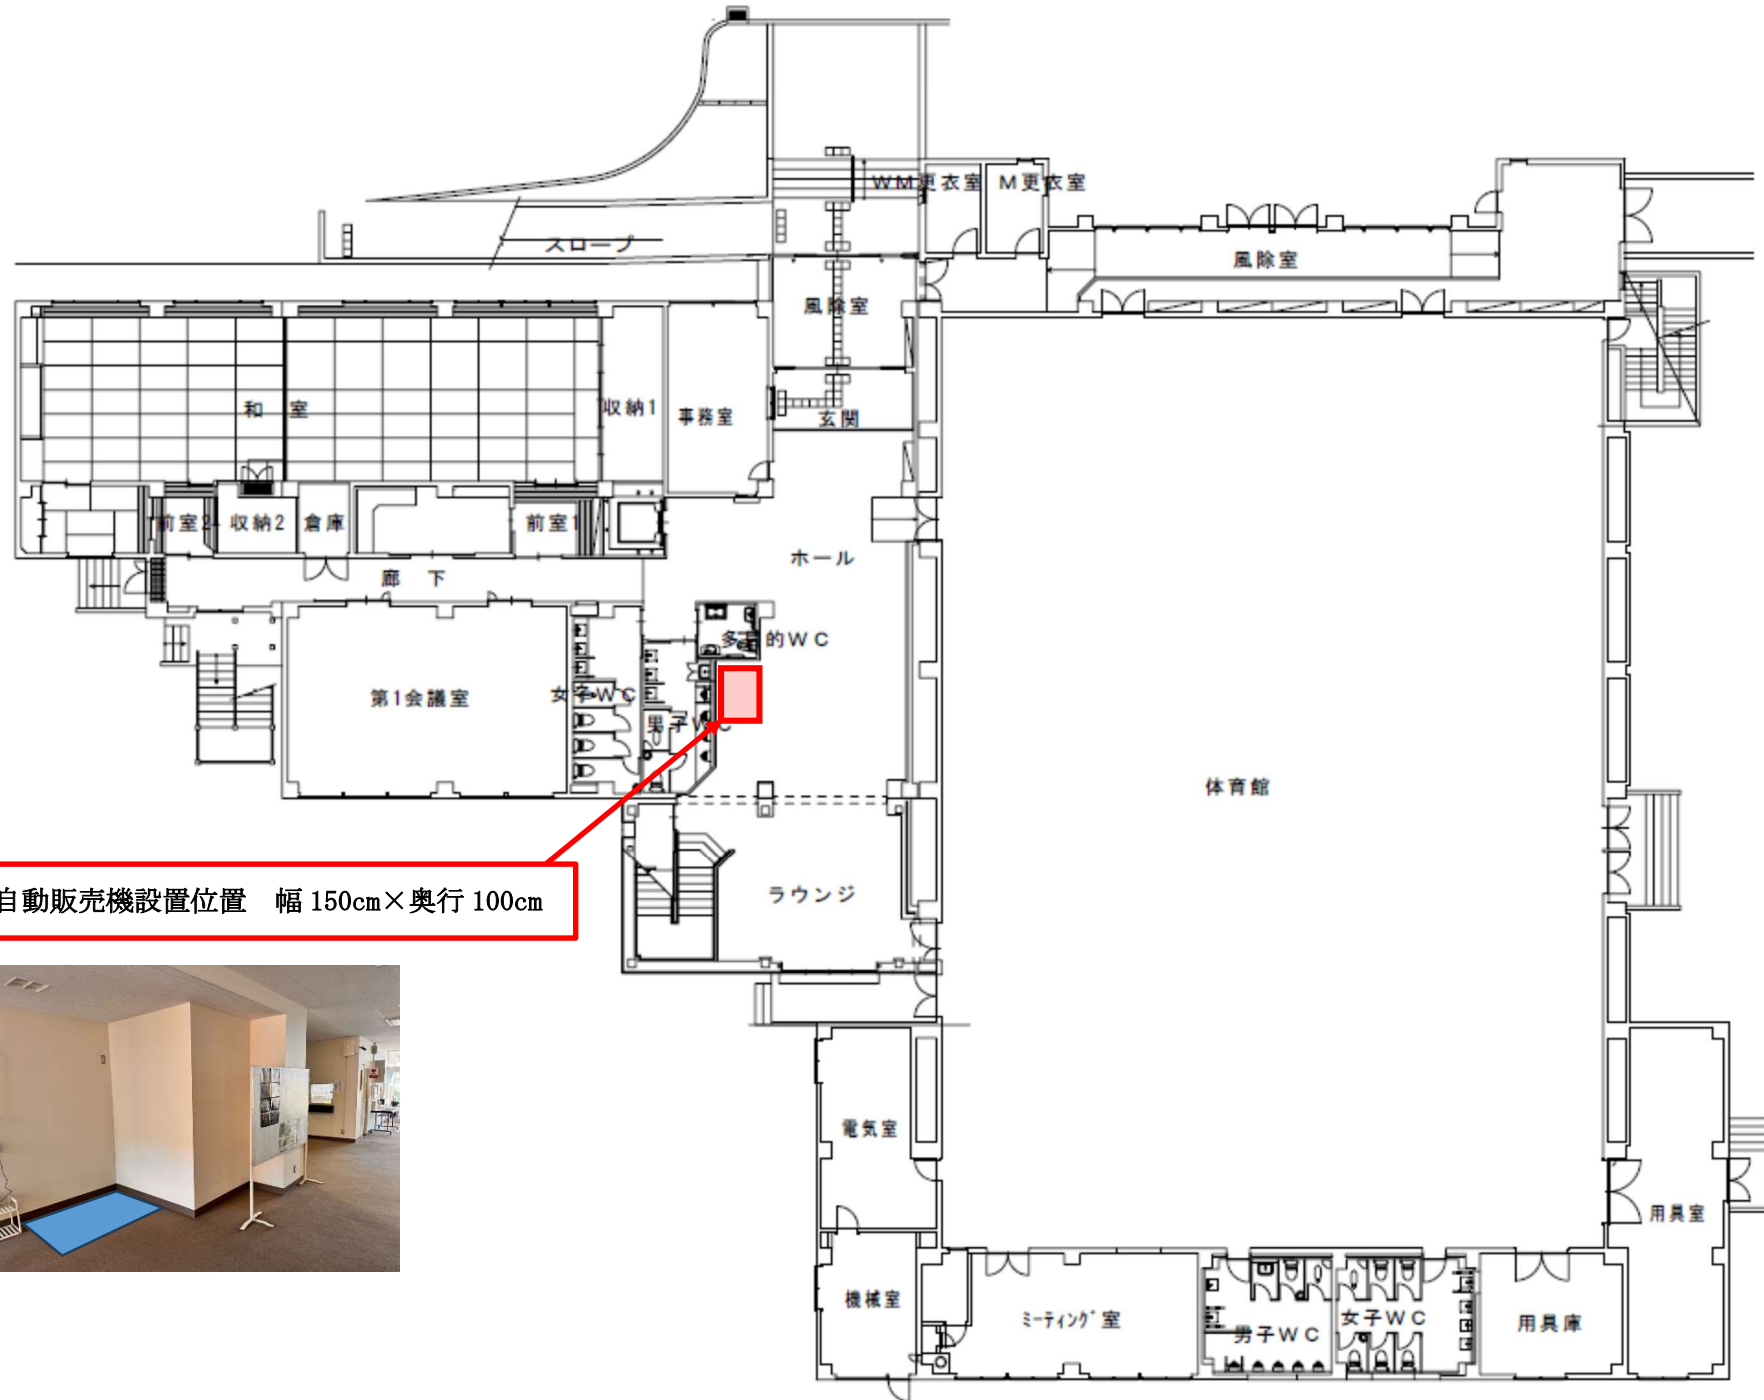

青海生涯学習センター 1階平面図（自動販売機配置図）

自動販売機設置位置 幅 150cm×奥行 100cm