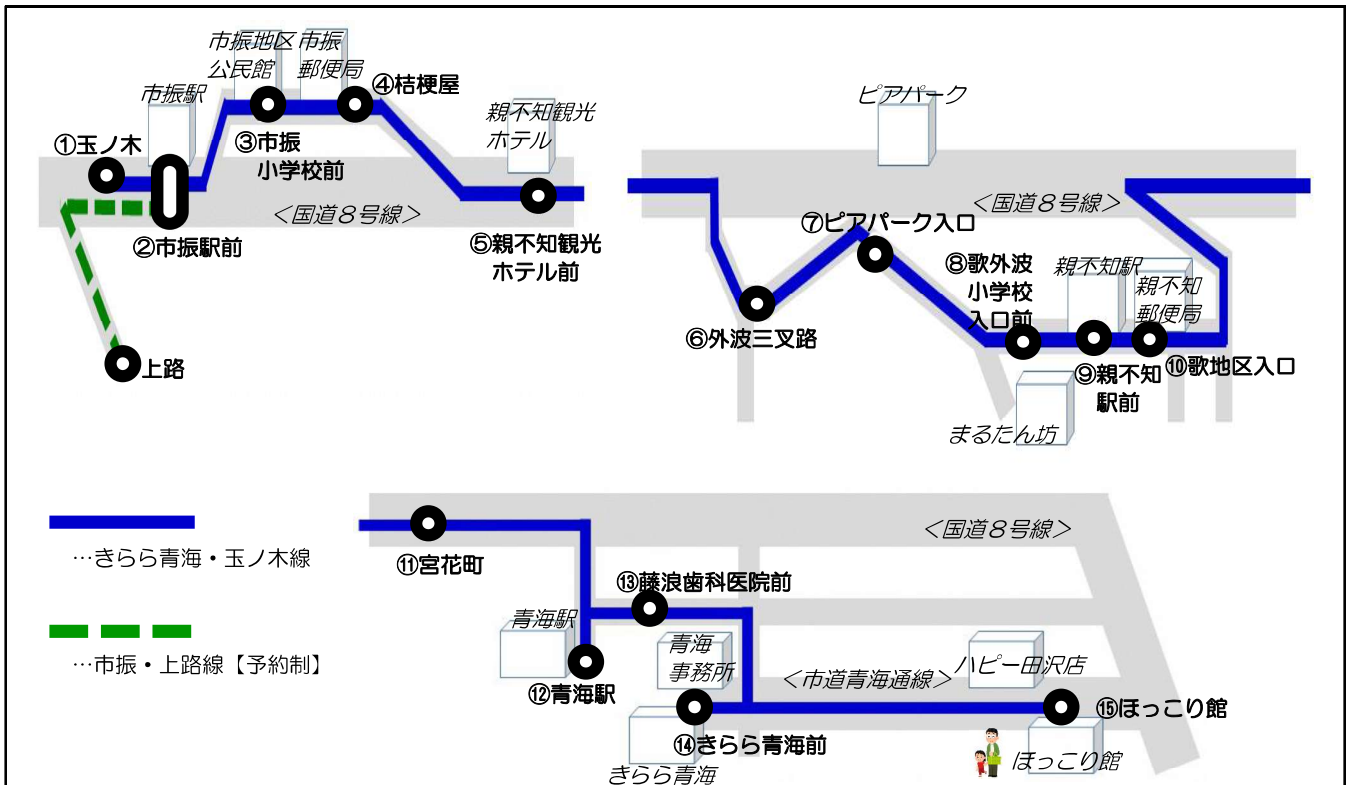

令和 6 年度 青海地域コミュニティバス運行カレンダー

4月						
日	月	火	水	木	金	土
	1	2	3	4	5	6
7	8	9	10	11	12	13
14	15	16	17	18	19	20
21	22	23	24	25	26	27
28	29	30				

5月						
日	月	火	水	木	金	土
		1	2	3	4	
5	6	7	8	9	10	11
12	13	14	15	16	17	18
19	20	21	22	23	24	25
26	27	28	29	30	31	

6月						
日	月	火	水	木	金	土
						1
2	3	4	5	6	7	8
9	10	11	12	13	14	15
16	17	18	19	20	21	22
23	24	25	26	27	28	29
30						

7月						
日	月	火	水	木	金	土
	1	2	3	4	5	6
7	8	9	10	11	12	13
14	15	16	17	18	19	20
21	22	23	24	25	26	27
28	29	30	31			

8月						
日	月	火	水	木	金	土
				1	2	3
4	5	6	7	8	9	10
11	12	13	14	15	16	17
18	19	20	21	22	23	24
25	26	27	28	29	30	31

9月						
日	月	火	水	木	金	土
1	2	3	4	5	6	7
8	9	10	11	12	13	14
15	16	17	18	19	20	21
22	23	24	25	26	27	28
29	30					

10月						
日	月	火	水	木	金	土
		1	2	3	4	5
6	7	8	9	10	11	12
13	14	15	16	17	18	19
20	21	22	23	24	25	26
27	28	29	30	31		

11月						
日	月	火	水	木	金	土
					1	2
3	4	5	6	7	8	9
10	11	12	13	14	15	16
17	18	19	20	21	22	23
24	25	26	27	28	29	30

12月						
日	月	火	水	木	金	土
1	2	3	4	5	6	7
8	9	10	11	12	13	14
15	16	17	18	19	20	21
22	23	24	25	26	27	28
29	30	31				

令和7年1月						
日	月	火	水	木	金	土
			1	2	3	4
5	6	7	8	9	10	11
12	13	14	15	16	17	18
19	20	21	22	23	24	25
26	27	28	29	30	31	

令和7年2月						
日	月	火	水	木	金	土
						1
2	3	4	5	6	7	8
9	10	11	12	13	14	15
16	17	18	19	20	21	22
23	24	25	26	27	28	

令和7年3月						
日	月	火	水	木	金	土
						1
2	3	4	5	6	7	8
9	10	11	12	13	14	15
16	17	18	19	20	21	22
23	24	25	26	27	28	29
30	31					

【問合せ先】株式会社ツカダ運輸 ☎025-566-5105