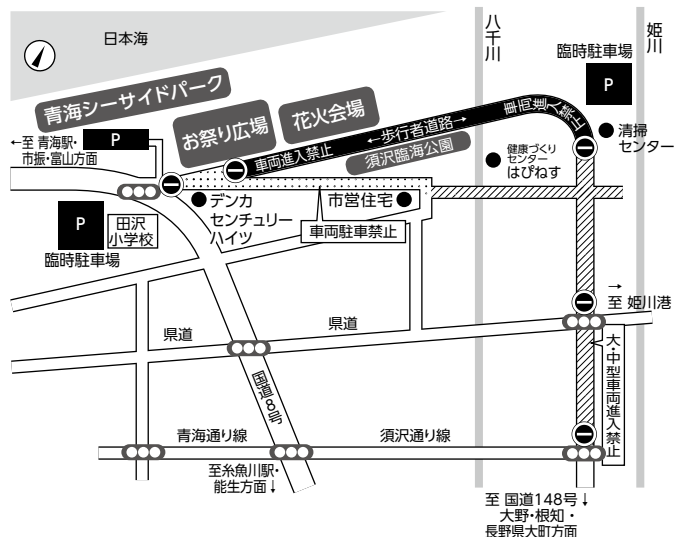

### 糸魚川大花火大会 無料シャトルバスのご案内

7月23日(日)糸魚川大花火大会は会場周辺で車両の混雑が予想されます。ご来場の際は公共交通機関またはシャトルバスをご利用ください。

糸魚川方面

行き	第1便	第2便	帰り	第1便
ビーチホールまがたま	16:40	17:10	青海シーサイドパーク	21:05
ヒスイ王国館	16:45	17:15	横町5丁目バス停	21:15
横町1丁目バス停	16:48	17:18	横町1丁目バス停	21:17
横町5丁目バス停	16:50	17:20	ヒスイ王国館	21:20
青海シーサイドパーク	17:00	17:30	ビーチホールまがたま	21:25

※荒天により花火が順延となった場合、シャトルバスの運行はありませんのでご注意ください。

青海方面

行き	第1便	第2便	第3便	第4便	第5便	第6便	第7便
青海総合文化会館	17:10	17:40	18:10	18:30	18:50	19:10	19:30
青海シーサイドパーク	17:20	17:50	18:20	18:40	19:00	19:20	19:40

帰り	第1便	第2便	第3便
青海シーサイドパーク	20:45	21:00	21:20
青海総合文化会館	20:55	21:10	21:30

### 会場位置図・通行規制

#### ◆市道の通行規制(右図参照)

とき 22日(土)16:00 ~ 21:00  
23日(日)16:00 ~ 21:00

- 次の市道を**車両通行止め**とし、歩行者道路とします。  
「市道八久保中脇線」の一部(デンカセンチュリーハイツ~清掃センターの区間)
- 次の市道を**駐車禁止**とします。  
「市道田沢浜環状線」の一部(須沢臨海公園南側の区間)
- 健康づくりセンター駐車場は**利用者以外駐車禁止**です。