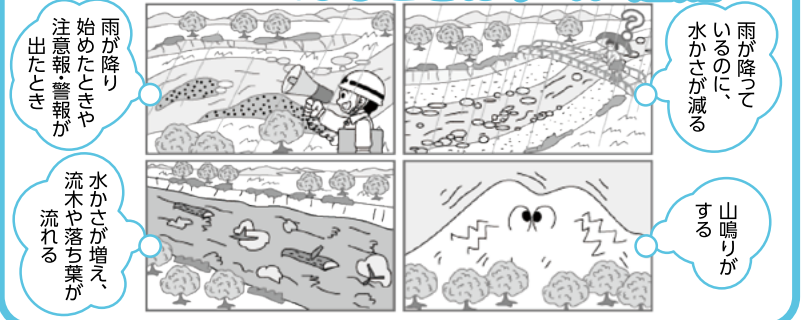

チェック3 こんなときはすぐに避難!

問合先 糸魚川地域振興局地域整備部 河川・砂防課 ☎552-0736

善意をありがとう

青海中学校
昭和33年度卒業生一同様から
体育館用大型スクリーン購入費として
金 349,953円