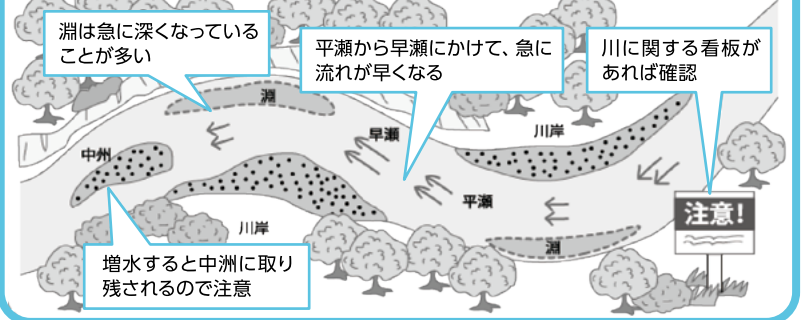

急な増水に備えて 川をよく知ろう!

チェック1

出かける前に! 出かけた先でも! 防災情報をチェック!

河川防災情報システム

水位と河川カメラ画像を同時に表示できます。

土砂災害警戒情報システム

●出かけた先では新潟県防災ナビ!

新潟県 防災ナビ

河川水位・河川カメラ画像および土砂災害危険度等を確認できます。

チェック2 川ではこんな場所に注意!

チェック3 こんなときはすぐに避難!

問合先 糸魚川地域振興局地域整備部 河川・砂防課 ☎552-0736

善意をありがとう

青海中学校
昭和33年度卒業生一同様から
体育館用大型スクリーン購入費として
金 349,953円

先生への感謝と学校の教育活動のために役立ててほしいと青海中学校へ寄付金を贈呈いただきました