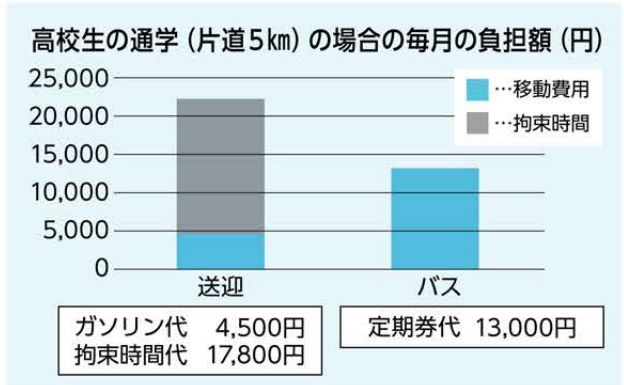

公共交通は、高齢者や子どもにとっては生活の足、観光客にとっては移動手段であり、まちに人の流れを生んでくれます。公共交通は多くの課題を抱えながらも「まちを機能させるツール」として絶やすことはできません。

10年先の世代に公共交通を残すために、まずは「年間でプラス1回利用する」ことから始めてみませんか。

〈大糸線 花いっぱい事業〉

公共交通利用のメリット

送迎より公共交通の方がお得!?

バスや鉄道の定期券より、車での送迎の方がガソリン代くらいで出費が少ないように感じますが、実は、送迎にかかる時間をお金に換算すると、公共交通を利用した方が安くなるんです!

※1 拘束時間代は、毎日の送迎に片道10分かかると仮定。1日40分とし、30日で20時間、これに新潟県の最低賃金890円をかけた値。ガソリン代は、ガソリン150円/ℓ、車の燃費20km/ℓとして試算。

送迎の拘束時間を減らし、自由に使える時間を増やしてみたいはいかがでしょうか。

健康にも効果的!?

公共交通を利用すると駅やバス停まで歩いたり、駅構内で階段を昇り降りしたりなど、自然と運動量が増えます。

普段、自家用車を利用し、運動不足と感じる方は、まずはよく行く場所への交通手段を公共交通に変えてみてはいかがでしょうか。