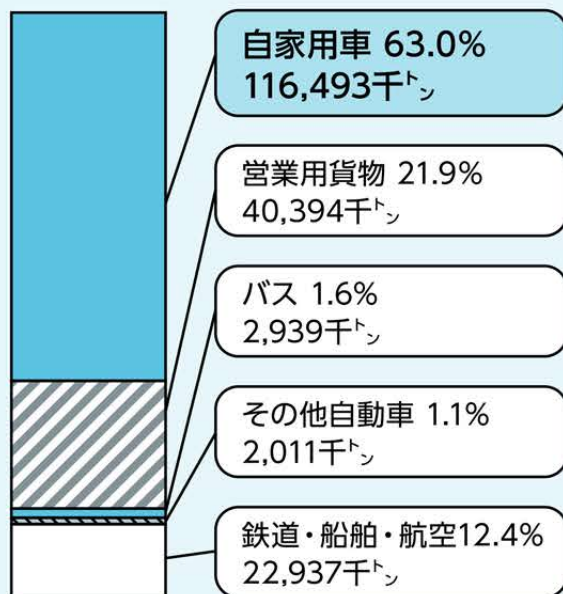

公共交通を利用することで、環境への配慮の第一歩になります。

令和2年度 国内運輸部門のCO₂排出量

温室効果ガスインベントリオフィス「日本の温室効果ガス排出量データ(1990~2020年度) 確報値」より作成

加害者にならないために

自家用車の運転には、交通事故の加害者になるリスクが潜んでいます。公共交通を利用する場合は、その心配がありません。

令和4年中の市内交通事故発生状況

事故件数	46件
うち高齢者事故	24件
死者数	1人
負傷者数	53人