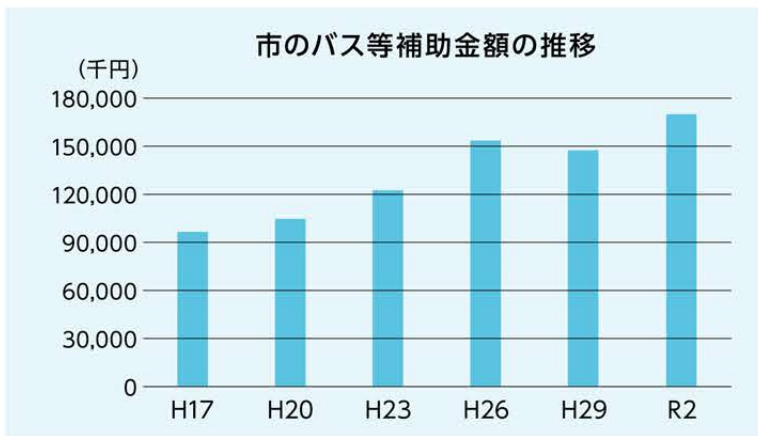

財政負担の増加

利用者の減少が続く路線バスや高速バスなどは、国・県、市が補助を行い、運行を維持・継続しています。

そのため、利用者の減少により、市の財政負担は年々拡大しています。

〈路線バス小型車両〉

地域公共交通網形成計画

市民、交通事業者、市が協力して、地域の実情にあわせた持続可能な地域公共交通を実現することを目的とし、市では平成28年度に「糸魚川市地域公共交通網形成計画」を策定しました。

公共交通利用の有無に関わらず、市民が積極的に関心を持つことが大切です。

市公式HP

計画はこちらから▶

将来の公共交通のために

公共交通は、高齢者や子どもにとっては生活の足、観光客にとっては移動手段であり、まちに人の流れを生んでくれます。公共交通は多くの課題を抱えながらも「まちを機能させるツール」として絶やすことはできません。

10年先の世代に公共交通を残すために、まずは「年間でプラス1回利用する」ことから始めてみませんか。