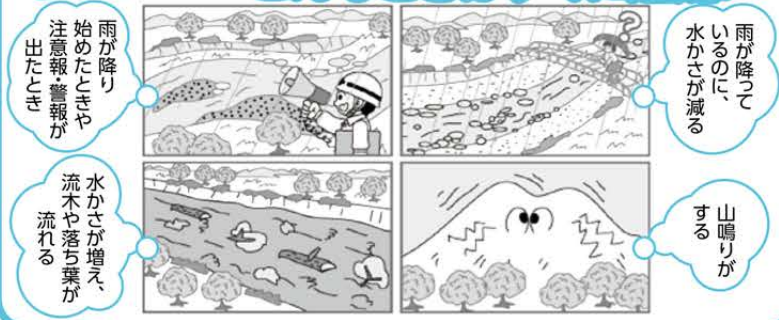

お問合せ ☎025-552-0590 (担当:渡辺)

こちらは有料広告欄です

急な増水に備えて 川をよく知ろう!

チェック1

出かける前に! 出かけた先でも! 防災情報をチェック!

● 河川防災情報システム

水位と河川カメラ画像を同時に表示できます。

● 土砂災害警戒情報システム

● 出かけた先では新潟県防災ナビ!

河川水位・河川カメラ画像および土砂災害危険度等を確認できます。

川遊びやレジャーで河川に行く機会が多くなる季節です。川で遊ぶときは、3つのチェックを忘れずに行い、安全に川遊びを楽しみましょう。

チェック2 川ではこんな場所に注意!

チェック3 こんなときはすぐに避難!

問合先 糸魚川地域振興局地域整備部 河川・砂防課 ☎552-0736

善意をありがとう

青海中学校
昭和33年度卒業生一同様から
体育館用大型スクリーン購入費として
金 349,953円