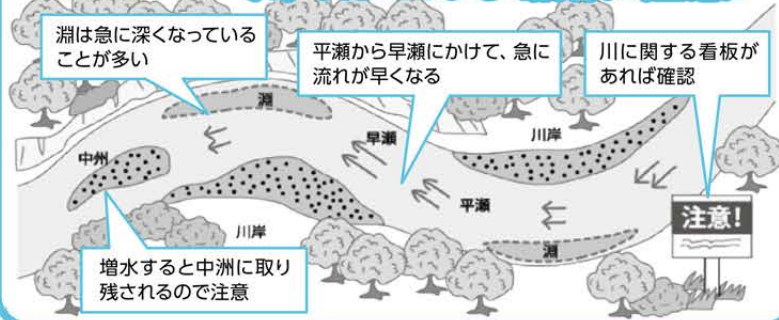

お問合せ ☎025-552-0590 (担当:渡辺)

こちらは有料広告欄です

急な増水に備えて 川をよく知ろう!

チェック1

出かける前に! 出かけた先でも! 防災情報をチェック!

● 河川防災情報システム

水位と河川カメラ画像を同時に表示できます。

● 土砂災害警戒情報システム

● 出かけた先では新潟県防災ナビ!

河川水位・河川カメラ画像および土砂災害危険度等を確認できます。

川遊びやレジャーで河川に行く機会が多くなる季節です。川で遊ぶときは、3つのチェックを忘れずに行い、安全に川遊びを楽しみましょう。

チェック2 川ではこんな場所に注意!

チェック3 こんなときはすぐに避難!

問合先 糸魚川地域振興局地域整備部 河川・砂防課 ☎552-0736

善意をありがとう

青海中学校
昭和33年度卒業生一同様から
体育館用大型スクリーン購入費として
金 349,953円