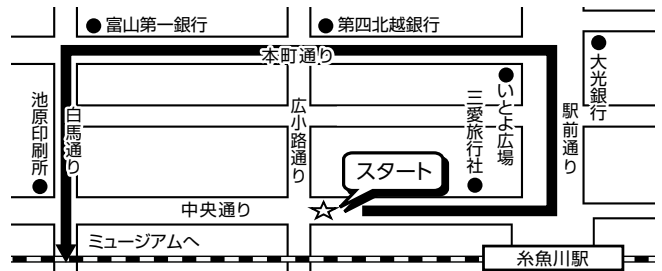

おしらせばん

2022
8.10
No.418

催し

催し

スポーツ

子育て

健康・福祉

その他

カレンダー

にじます釣りイベント

と き 8月15日(月)8:00 ~ 10:00
※受付 7:15 ~

と ころ 海川道平橋

参加費 1,000円 ※中学生以下、女性無料

その他 増水等により河川状態の悪い場合は、中止します。

問 合 先 糸魚川内水面漁業協同組合 ☎552-7828

ファイナークランツ音楽会

と き 8月20日(土)15:00 ~ 17:00
※開場 14:45

と ころ 青海総合文化会館

内 容 ピアノ、声楽、器楽、合唱 など

入 場 料 無料

問 合 先 ファイナークランツ
☎090-3534-0853 (田村)

中部山岳国立公園糸魚川協議会
蓮華満喫散策ツアー

と き 8月24日(水)8:00 ~ 17:00
※糸魚川駅アルプス口 7:45 集合

内 容 蓮華ジオサイトの美しい自然の中を散策します(自由散策可)。

コ ー ス 蓮華温泉→兵馬の平→カモシカ展望台→蓮華温泉 ※蓮華温泉～糸魚川駅間はバス移動

参加費 1人1,000円

申込期間 8月17日(水)～22日(月)
※定員 40人(申込順)

その他 ・昼食をご持参ください。
・入浴には、別途入浴料がかかります。

申込・問合先 株式会社三愛旅行社 ☎552-3445
受付時間9:30～17:00
※8月13日(土)～16日(火)は休業

2022交通安全フェア
第31回 日本海クラシックカーレビュー

と き 9月4日(日)9:20(開会式)～14:30(閉会式)

と ころ フォッサマグナミュージアム

内 容 ・クラシックカーの展示(180台)
・市内パレード
・飲食物の販売 など

◆市内パレード (11:30スタート)

会場周辺駐車場は、混雑が予想されます。
シャトルバスまたは路線バスをご利用ください。

◆シャトルバス(9:00～14:00) ※無料
糸魚川駅アルプス口～フォッサマグナミュージアム東側駐車場

◆路線バス(美山公園・博物館線) ※乗車賃 100円
糸魚川駅アルプス口～美山球場駐車場前

問 合 先 日本海クラシックカーレビュー実行委員会
(事務局 糸魚川市観光協会糸魚川支部) ☎553-0318

企画展 ヒスイを新潟県の石へ
みんなのヒスイ展

と き 9月3日(土)～11月30日(水)9:00～17:00

と ころ フォッサマグナミュージアム

内 容 市民のみなさんが所蔵するヒスイをエピソードを添えて展示する市民参加型の展示会です。
※展示するヒスイの募集についてはおしらせばん7月25日号をご覧ください。

その他 見学無料

問 合 先 フォッサマグナミュージアム ☎553-1880

自然科学教室
旅をするセセリチョウを観察

と き 9月4日(日)9:00～12:00

と ころ 名引山周辺 ※青海少年の家 9:00 集合

対 象 5歳～小学6年生 ※小学1年生以下は保護者同伴

講 師 野紫木 洋さん(日本哺乳類学会会員)

持 ち 物 手袋、飲み物、筆記用具、虫メガネ など

参加費 無料

申込・問合先 生涯学習課 青海生涯学習係 ☎562-2260