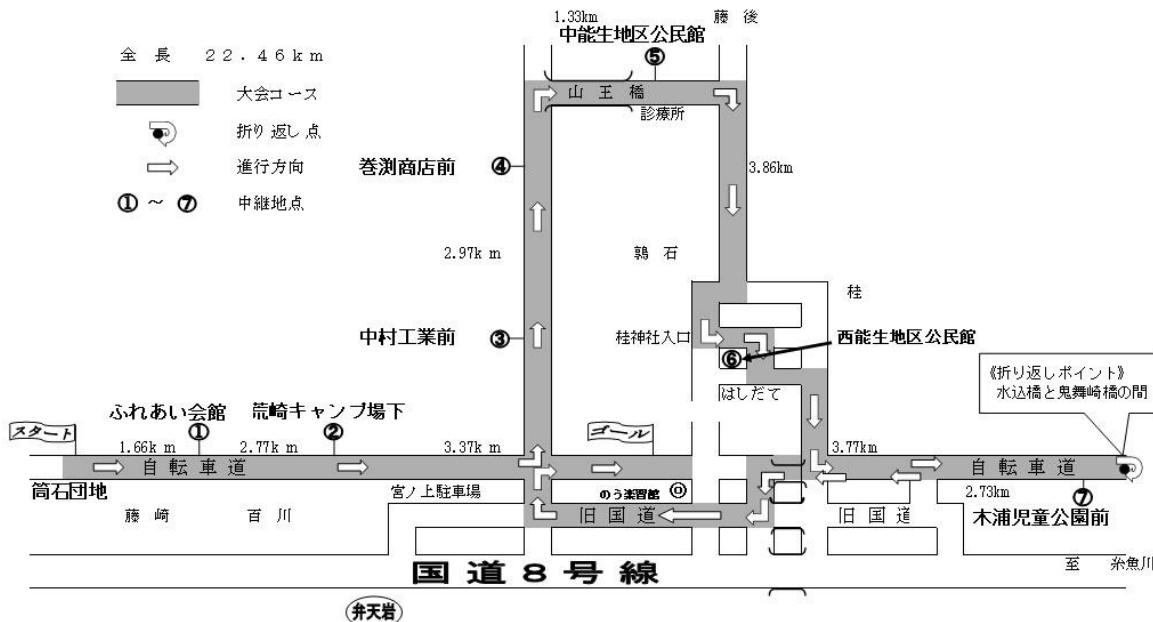

みちしるべ 5月

本誌掲載事業は、新型コロナウイルス感染予防のため延期や中止になる場合があります。

第40回能生地域対抗駅伝競走大会

《駅伝大会について》

6月12日(日)開催の本大会については、開催の予定で準備を進めております。今後の社会情勢の変化や、参加チーム数が減少した場合は中止となる可能性もございます。

1. 日程・申込〆切 5月23日(月) ※選手名簿は5/30提出
2. 選手名簿提出 5月30日(月)
   - 代表者会議 6月2日(木) 能生体育館 ミーティングルーム 19時から
   - 全体会議 6月9日(木) 能生体育館 アリーナ 19時から

その他 要項及び申込用紙は各地区公民館にあります。
選手名簿は6月7日(火)ころに配布予定です。

問合せ先 能生地域地区公民館連絡協議会(能生地区公民館 Tel.566-3371)

能生地域対抗駅伝競走大会 コース略図

B&G海洋センタープール 申込・問合せ 566-5037 5月28日(土) オープン!

開館時間 平日：午後1時00分～午後8時30分 土・日・祝日：午前9時00分～午後8時30分
定休日 毎週月曜日(夏休み期間は無休) 料金 一般200円 小中高校生100円 幼児は無料
会員券(1か月間有効) 一般1,450円 小中高校生700円

～毎週土曜日は「プールこどもの日」とし、小中学生の利用料が無料です～

◇水泳教室

参加費 各コース1,000円 申込受付は、6月1日(水)～6月14日(火)

申込方法 能生B&G海洋センターにある申込用紙を提出して下さい。(先着順 電話受付不可)。