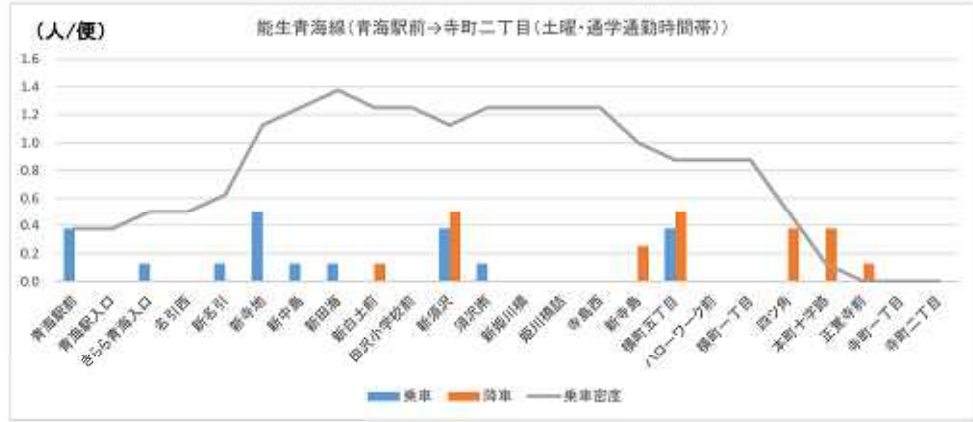

01 能生青海線 (つづき)

01 能生青海線 (つづき)

01 能生青海線 (つづき)

01 能生青海線 (つづき)

02 おうみ巡回線

02 おうみ巡回線 (つづき)

03 青海通り線 (つづき)

04 今井線