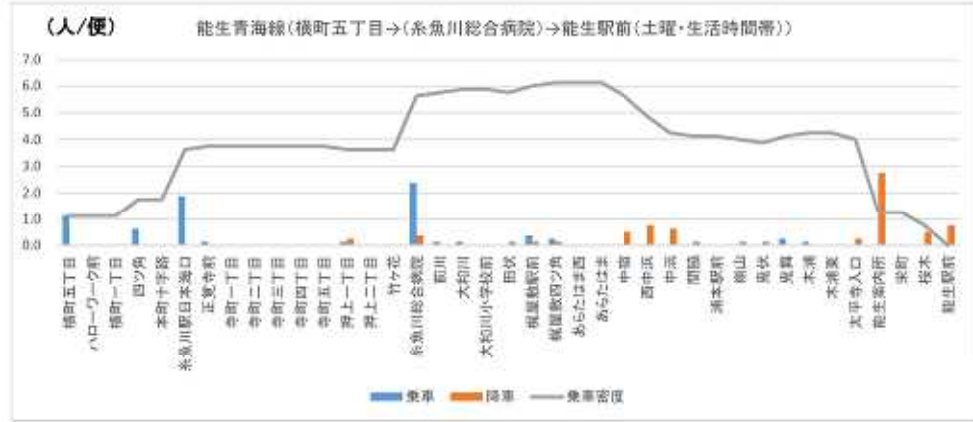

01 能生青海線 (つづき)

01 能生青海線 (つづき)

01 能生青海線 (つづき)

01 能生青海線 (つづき)

02 おうみ巡回線

02 おうみ巡回線 (つづき)

03 青海通り線 (つづき)

04 今井線