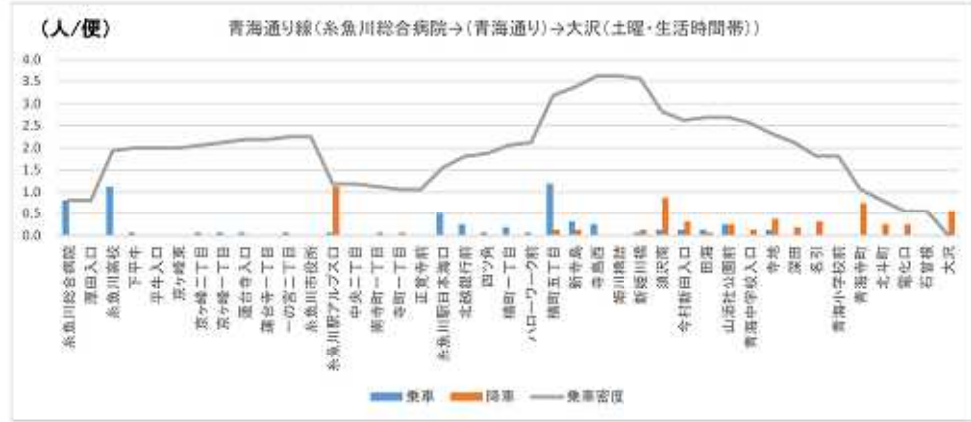

01 能生青海線 (つづき)

01 能生青海線 (つづき)

01 能生青海線 (つづき)

01 能生青海線 (つづき)

02 おうみ巡回線

02 おうみ巡回線 (つづき)

03 青海通り線 (つづき)

04 今井線