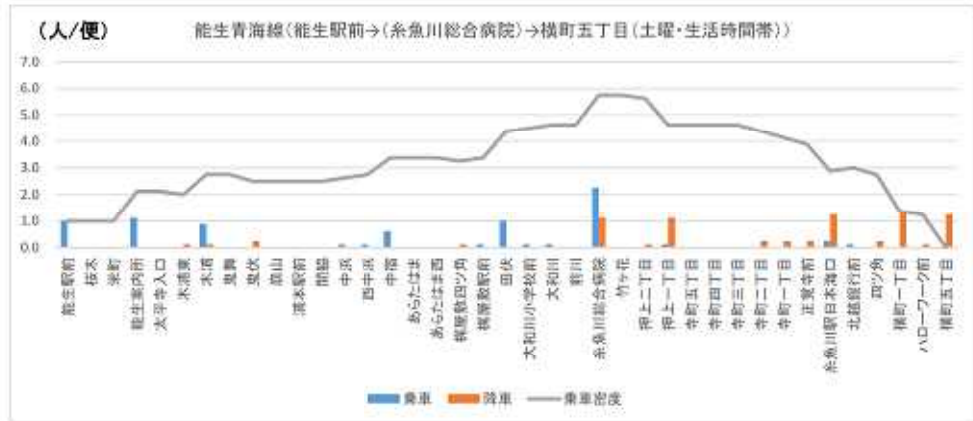

01 能生青海線 (つづき)

01 能生青海線 (つづき)

01 能生青海線 (つづき)

01 能生青海線 (つづき)

02 おうみ巡回線

02 おうみ巡回線 (つづき)

03 青海通り線 (つづき)

04 今井線