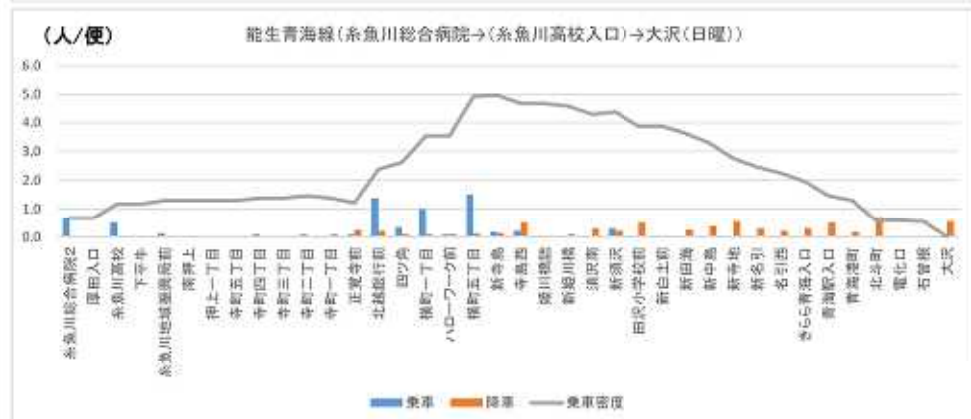

01 能生青海線 (つづき)

01 能生青海線 (つづき)

01 能生青海線 (つづき)

01 能生青海線 (つづき)

02 おうみ巡回線

02 おうみ巡回線 (つづき)

03 青海通り線 (つづき)

04 今井線