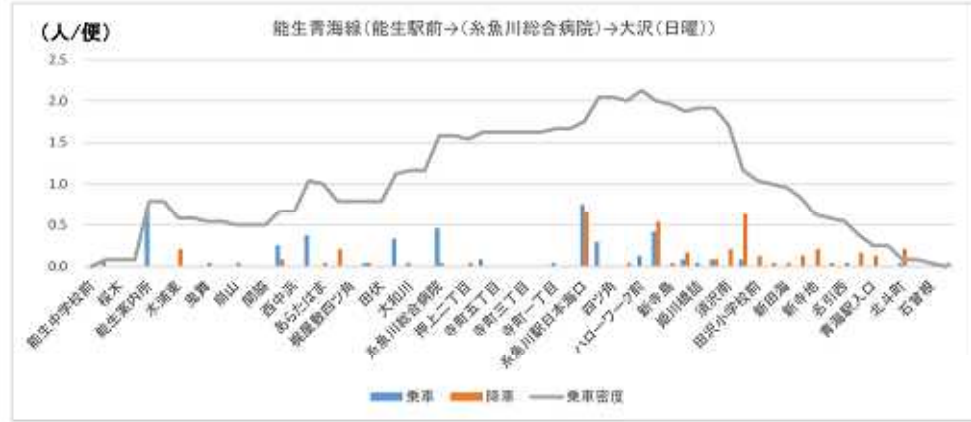

01 能生青海線 (つづき)

01 能生青海線 (つづき)

01 能生青海線 (つづき)

01 能生青海線 (つづき)

02 おうみ巡回線

02 おうみ巡回線 (つづき)

03 青海通り線 (つづき)

04 今井線