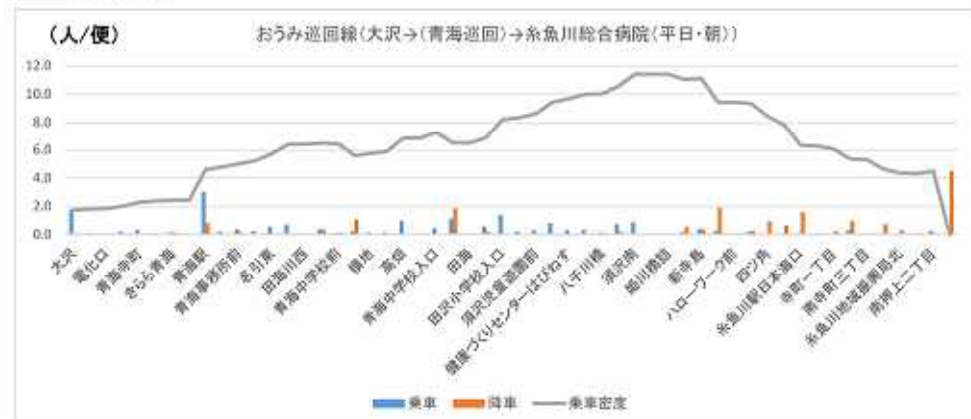

01 能生青海線 (つづき)

01 能生青海線 (つづき)

01 能生青海線 (つづき)

01 能生青海線 (つづき)

02 おうみ巡回線

02 おうみ巡回線 (つづき)

03 青海通り線 (つづき)

04 今井線