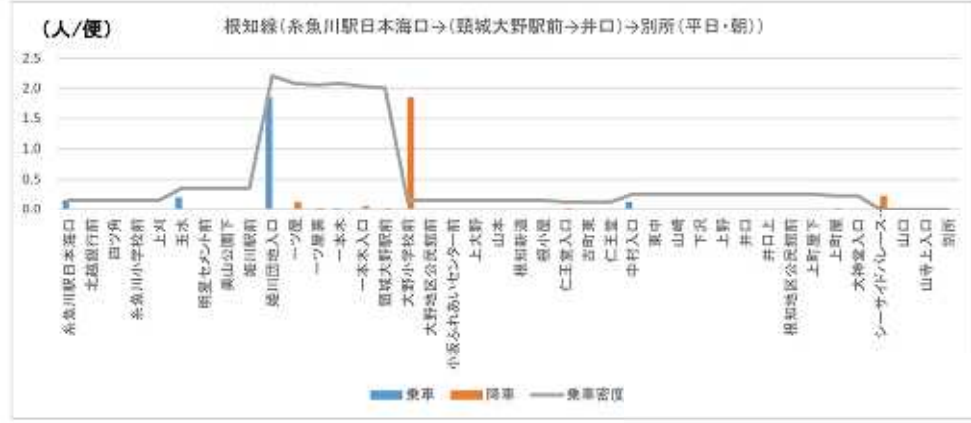

05 根知線 (つづき)