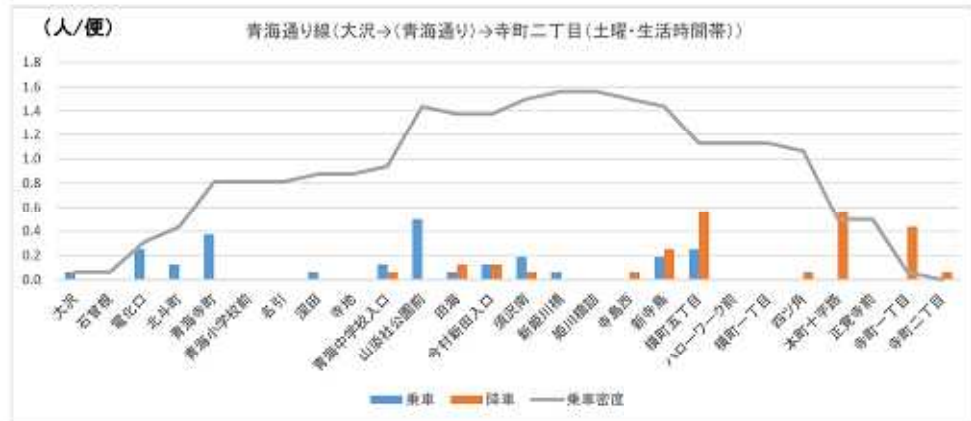

01 能生青海線 (つづき)

01 能生青海線 (つづき)

01 能生青海線 (つづき)

01 能生青海線 (つづき)

02 おうみ巡回線

02 おうみ巡回線 (つづき)

03 青海通り線 (つづき)

04 今井線