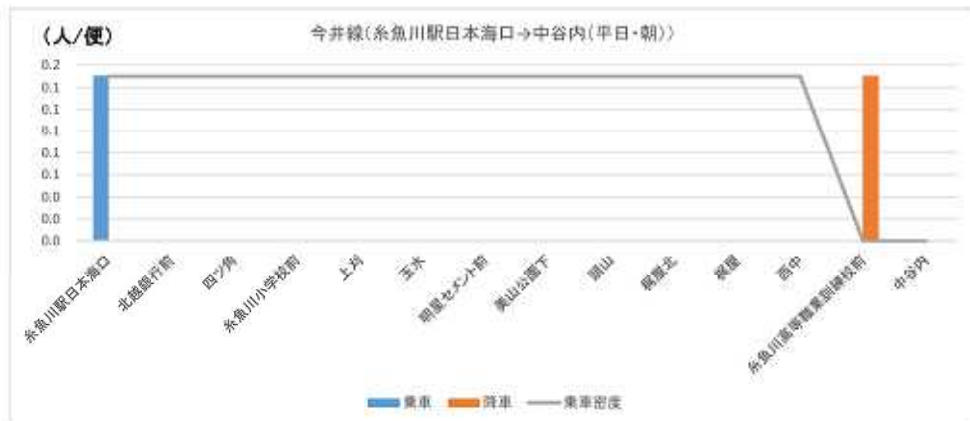

01 能生青海線 (つづき)

01 能生青海線 (つづき)

01 能生青海線 (つづき)

01 能生青海線 (つづき)

02 おうみ巡回線

02 おうみ巡回線 (つづき)

03 青海通り線 (つづき)

04 今井線