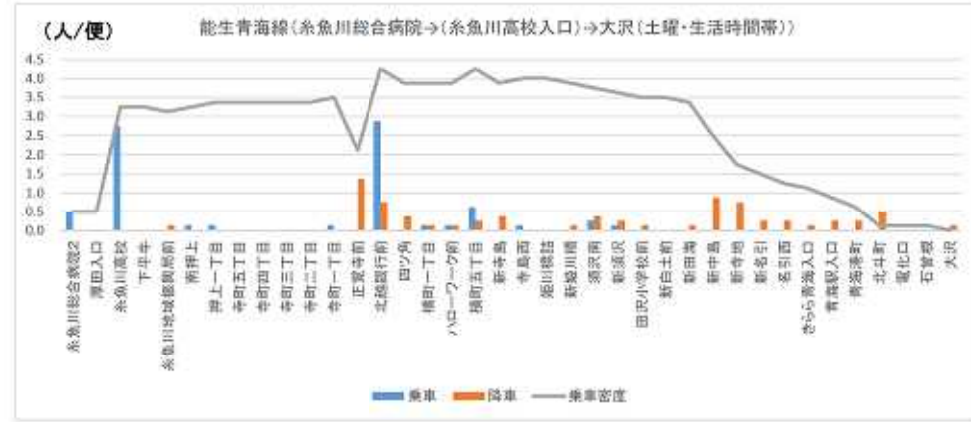

01 能生青海線 (つづき)

01 能生青海線 (つづき)

01 能生青海線 (つづき)

01 能生青海線 (つづき)

02 おうみ巡回線

02 おうみ巡回線 (つづき)

03 青海通り線 (つづき)

04 今井線