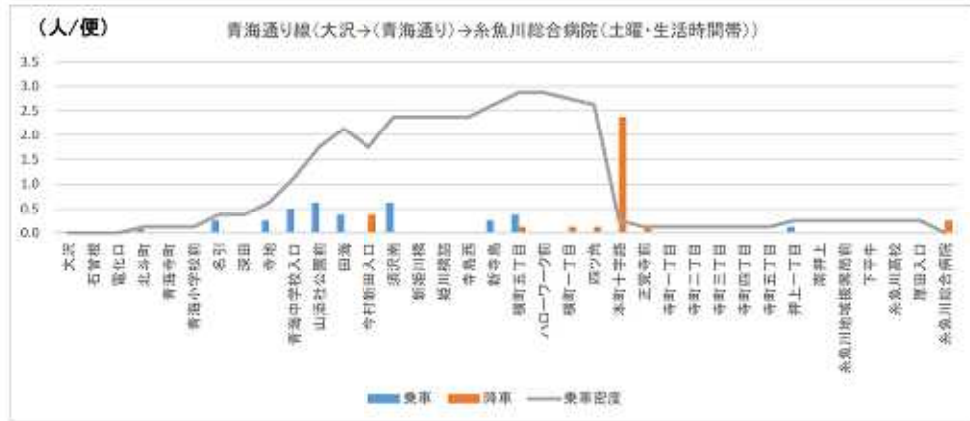

01 能生青海線 (つづき)

01 能生青海線 (つづき)

01 能生青海線 (つづき)

01 能生青海線 (つづき)

02 おうみ巡回線

02 おうみ巡回線 (つづき)

03 青海通り線 (つづき)

04 今井線