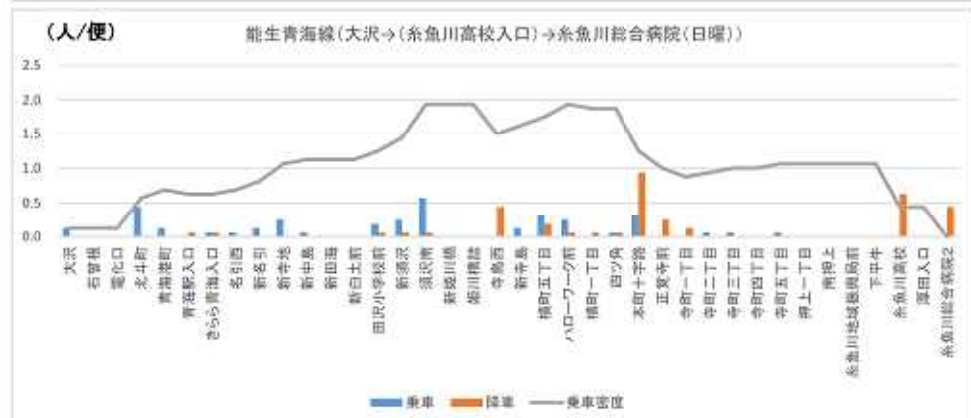

01 能生青海線 (つづき)

01 能生青海線 (つづき)

01 能生青海線 (つづき)

01 能生青海線 (つづき)

02 おうみ巡回線

02 おうみ巡回線 (つづき)

03 青海通り線 (つづき)

04 今井線