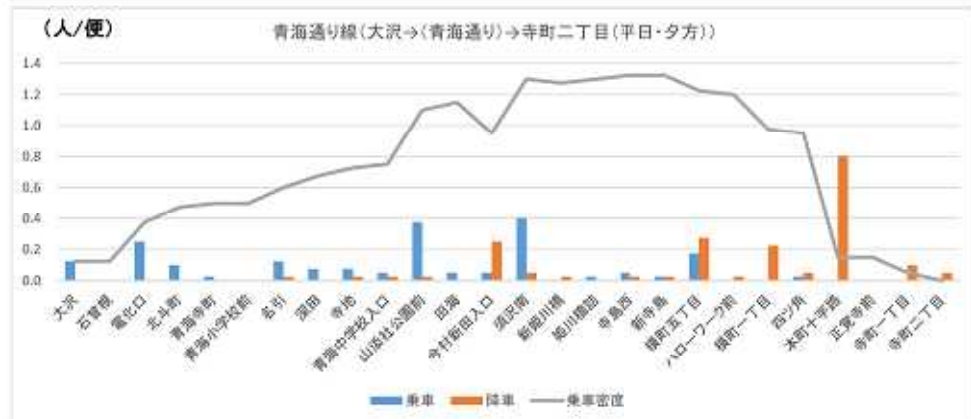

01 能生青海線 (つづき)

01 能生青海線 (つづき)

01 能生青海線 (つづき)

01 能生青海線 (つづき)

02 おうみ巡回線

02 おうみ巡回線 (つづき)

03 青海通り線 (つづき)

04 今井線