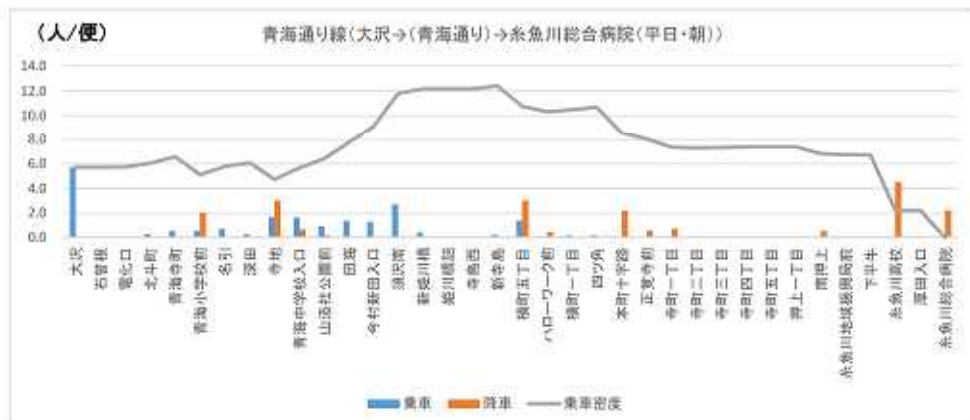

01 能生青海線 (つづき)

01 能生青海線 (つづき)

01 能生青海線 (つづき)

01 能生青海線 (つづき)

02 おうみ巡回線

02 おうみ巡回線 (つづき)

03 青海通り線 (つづき)

04 今井線