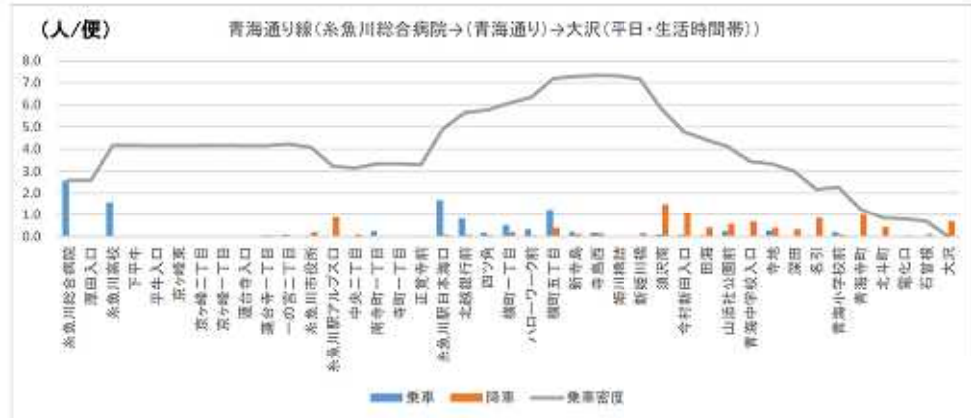

01 能生青海線 (つづき)

01 能生青海線 (つづき)

01 能生青海線 (つづき)

01 能生青海線 (つづき)

02 おうみ巡回線

02 おうみ巡回線 (つづき)

03 青海通り線 (つづき)

04 今井線