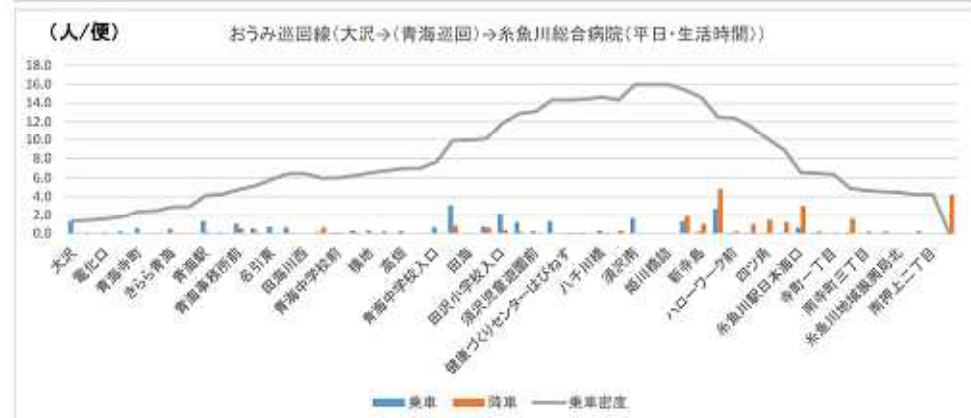

01 能生青海線 (つづき)

01 能生青海線 (つづき)

01 能生青海線 (つづき)

01 能生青海線 (つづき)

02 おうみ巡回線

02 おうみ巡回線 (つづき)

03 青海通り線 (つづき)

04 今井線