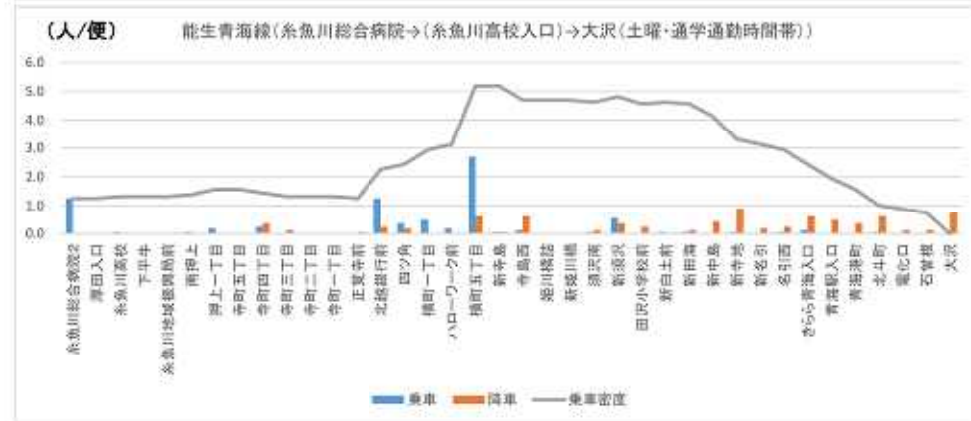

01 能生青海線 (つづき)

01 能生青海線 (つづき)

01 能生青海線 (つづき)

01 能生青海線 (つづき)

02 おうみ巡回線

02 おうみ巡回線 (つづき)

03 青海通り線 (つづき)

04 今井線