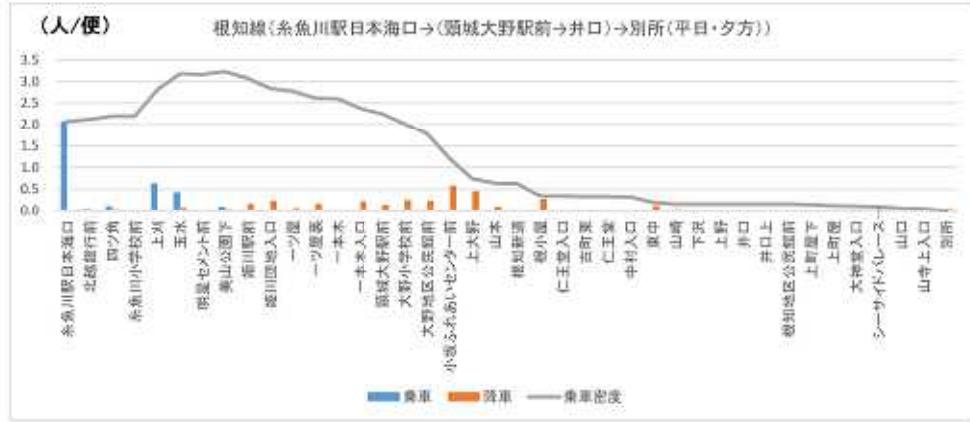

05 根知線 (つづき)