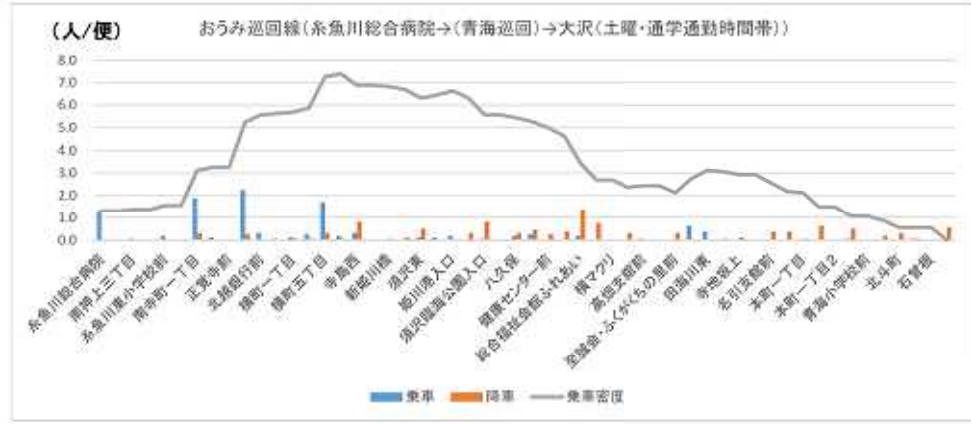

01 能生青海線 (つづき)

01 能生青海線 (つづき)

01 能生青海線 (つづき)

01 能生青海線 (つづき)

02 おうみ巡回線

02 おうみ巡回線 (つづき)

03 青海通り線 (つづき)

04 今井線