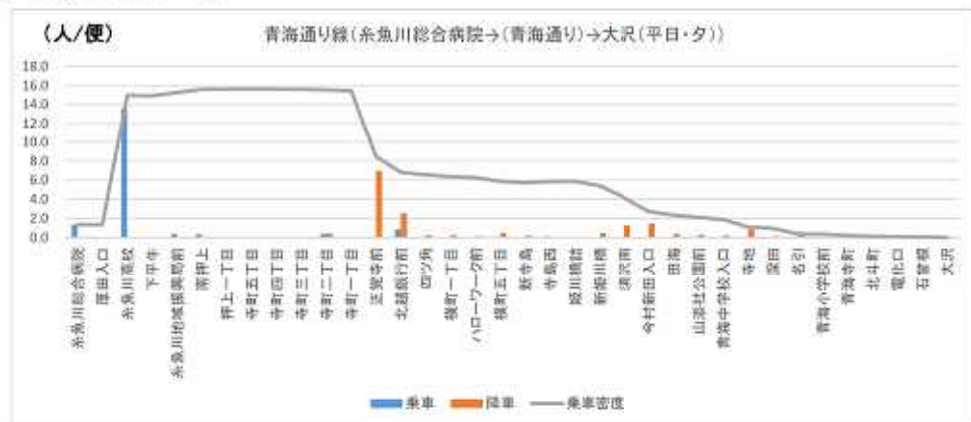

01 能生青海線 (つづき)

01 能生青海線 (つづき)

01 能生青海線 (つづき)

01 能生青海線 (つづき)

02 おうみ巡回線

02 おうみ巡回線 (つづき)

03 青海通り線 (つづき)

04 今井線

04 今井線 (つづき)

05 根知線 (つづき)

05 根知線 (つづき)

05 根知線 (つづき)

05 根知線 (つづき)

06 西海線 (つづき)

07 早川線 (つづき)

07 早川線 (つづき)