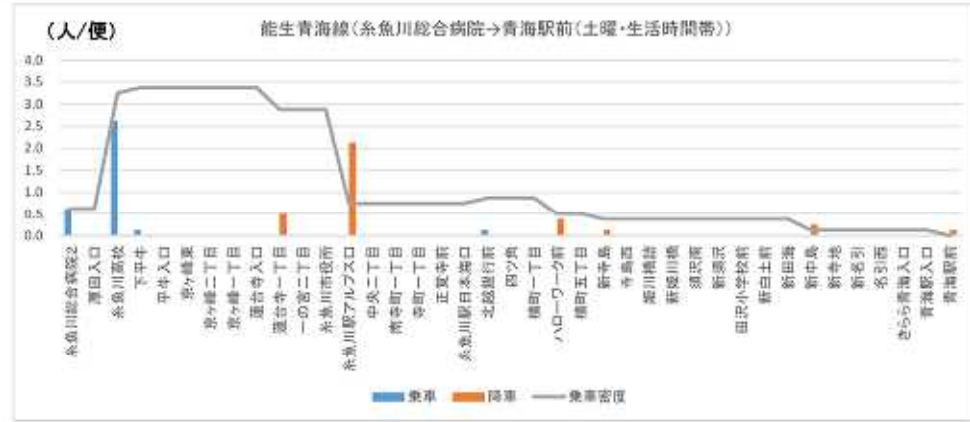

01 能生青海線 (つづき)

01 能生青海線 (つづき)

01 能生青海線 (つづき)

01 能生青海線 (つづき)

02 おうみ巡回線

02 おうみ巡回線 (つづき)

03 青海通り線 (つづき)

04 今井線