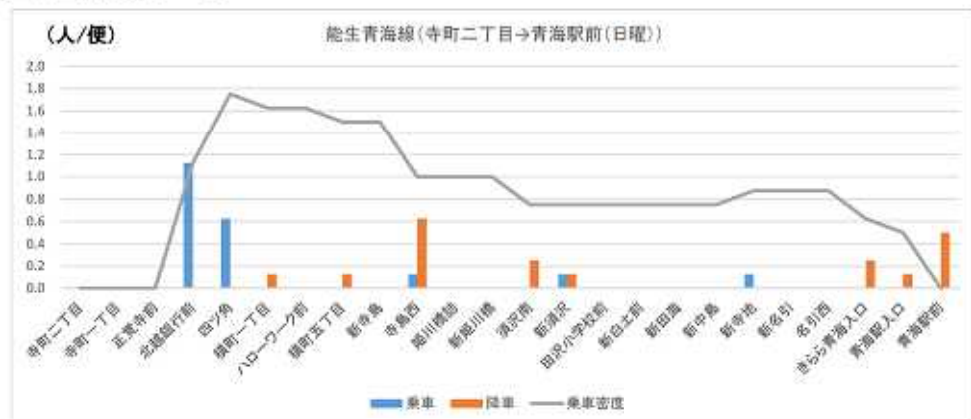

01 能生青海線 (つづき)

01 能生青海線 (つづき)

01 能生青海線 (つづき)

01 能生青海線 (つづき)

02 おうみ巡回線

02 おうみ巡回線 (つづき)

03 青海通り線 (つづき)

04 今井線