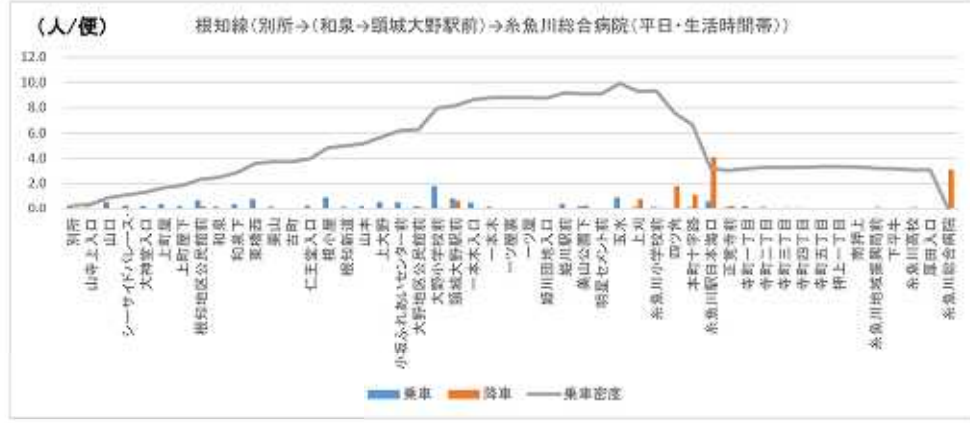

05 根知線 (つづき)