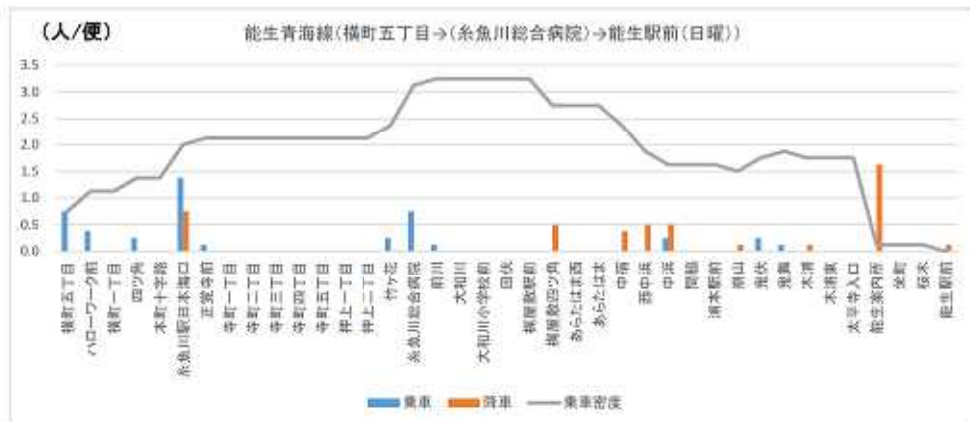

01 能生青海線 (つづき)

01 能生青海線 (つづき)

01 能生青海線 (つづき)

01 能生青海線 (つづき)

02 おうみ巡回線

02 おうみ巡回線 (つづき)

03 青海通り線 (つづき)

04 今井線