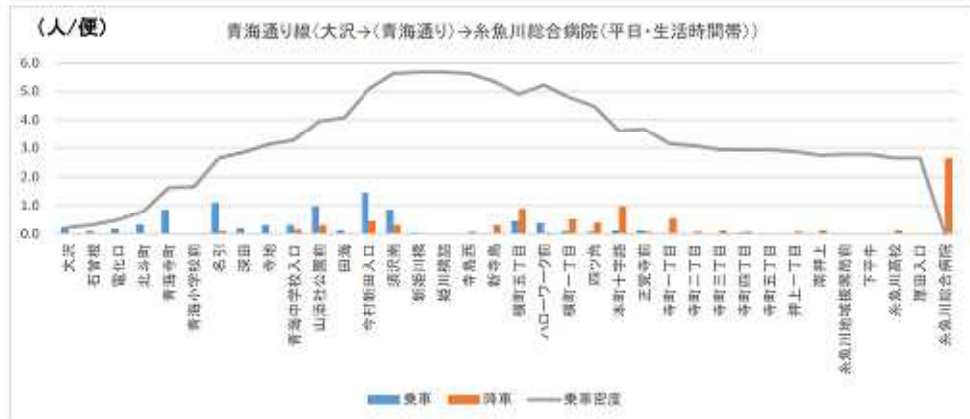

01 能生青海線 (つづき)

01 能生青海線 (つづき)

01 能生青海線 (つづき)

01 能生青海線 (つづき)

02 おうみ巡回線

02 おうみ巡回線 (つづき)

03 青海通り線 (つづき)

04 今井線