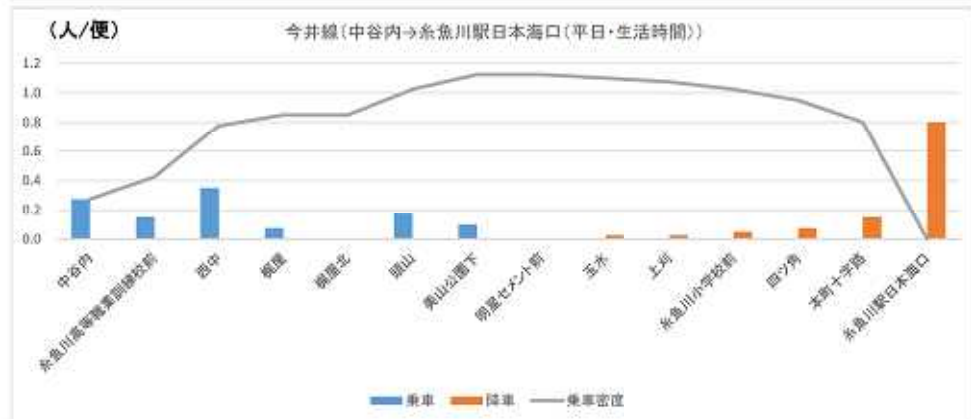

01 能生青海線 (つづき)

01 能生青海線 (つづき)

01 能生青海線 (つづき)

01 能生青海線 (つづき)

02 おうみ巡回線

02 おうみ巡回線 (つづき)

03 青海通り線 (つづき)

04 今井線