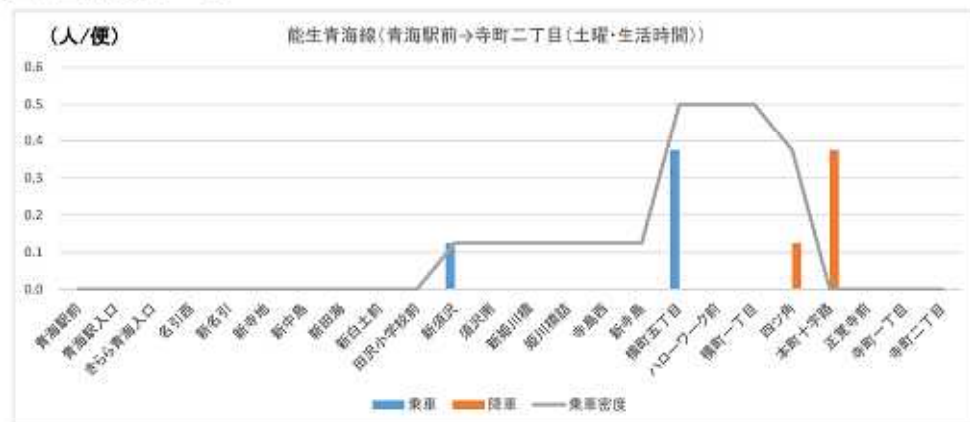

01 能生青海線 (つづき)

01 能生青海線 (つづき)

01 能生青海線 (つづき)

01 能生青海線 (つづき)

02 おうみ巡回線

02 おうみ巡回線 (つづき)

03 青海通り線 (つづき)

04 今井線