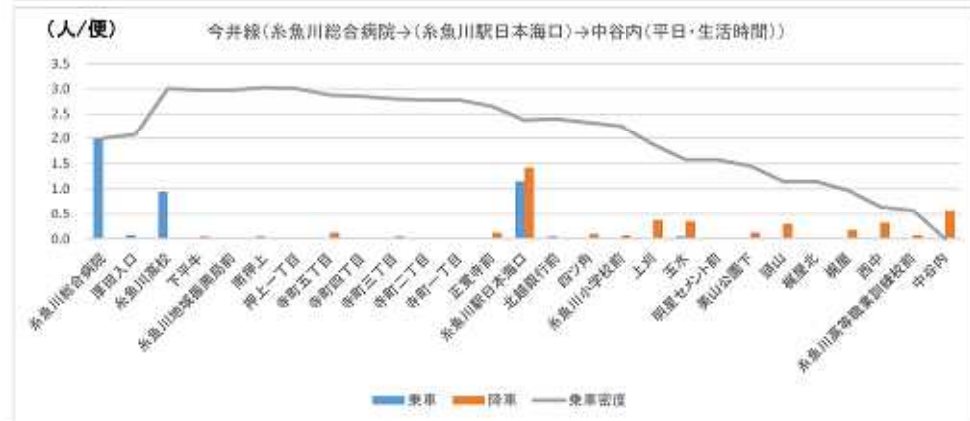

04 今井線 (つづき)