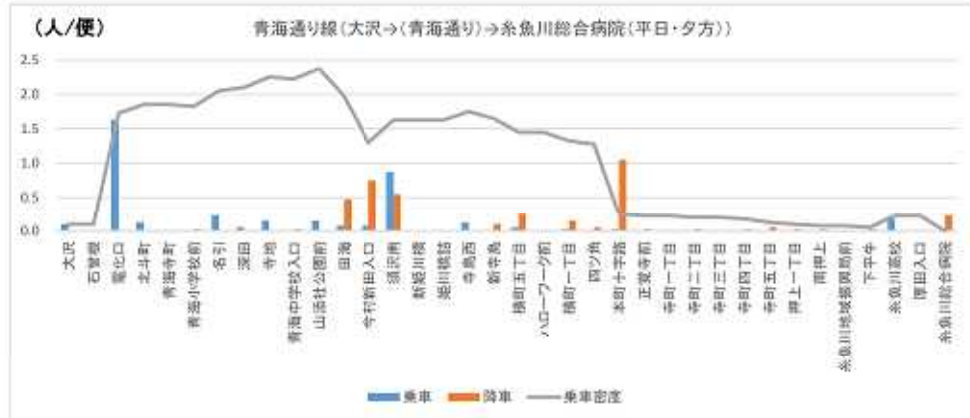

01 能生青海線 (つづき)

01 能生青海線 (つづき)

01 能生青海線 (つづき)

01 能生青海線 (つづき)

02 おうみ巡回線

02 おうみ巡回線 (つづき)

03 青海通り線 (つづき)

04 今井線