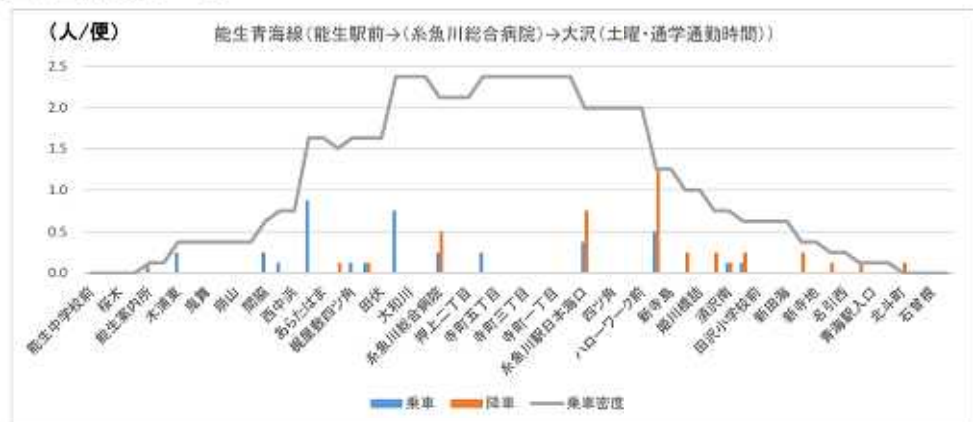

01 能生青海線 (つづき)

01 能生青海線 (つづき)

01 能生青海線 (つづき)

01 能生青海線 (つづき)

02 おうみ巡回線

02 おうみ巡回線 (つづき)

03 青海通り線 (つづき)

04 今井線

04 今井線 (つづき)

05 根知線 (つづき)

05 根知線 (つづき)

05 根知線 (つづき)

05 根知線 (つづき)

06 西海線 (つづき)

07 早川線 (つづき)

07 早川線 (つづき)