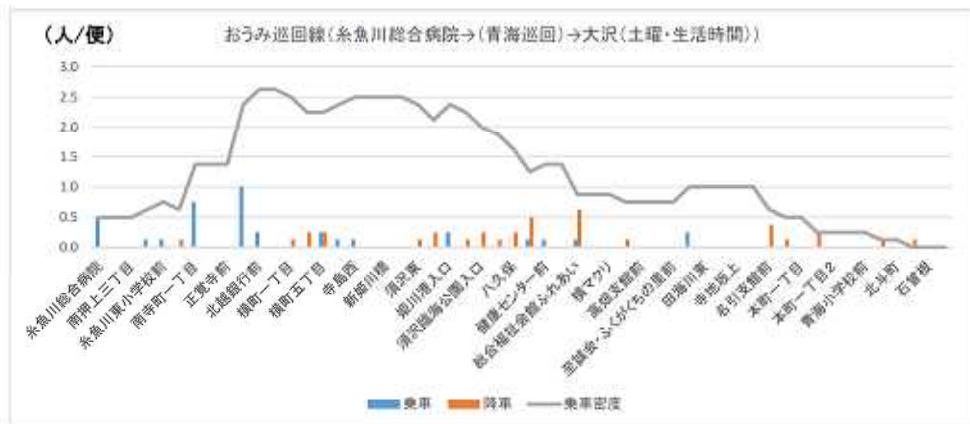

01 能生青海線 (つづき)

01 能生青海線 (つづき)

01 能生青海線 (つづき)

01 能生青海線 (つづき)

02 おうみ巡回線

02 おうみ巡回線 (つづき)

03 青海通り線 (つづき)

04 今井線