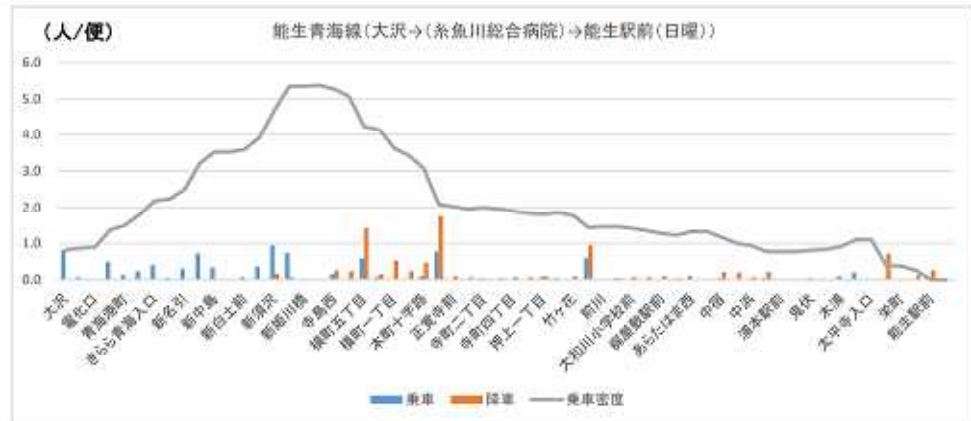

01 能生青海線 (つづき)

01 能生青海線 (つづき)

01 能生青海線 (つづき)

01 能生青海線 (つづき)

02 おうみ巡回線

02 おうみ巡回線 (つづき)

03 青海通り線 (つづき)

04 今井線