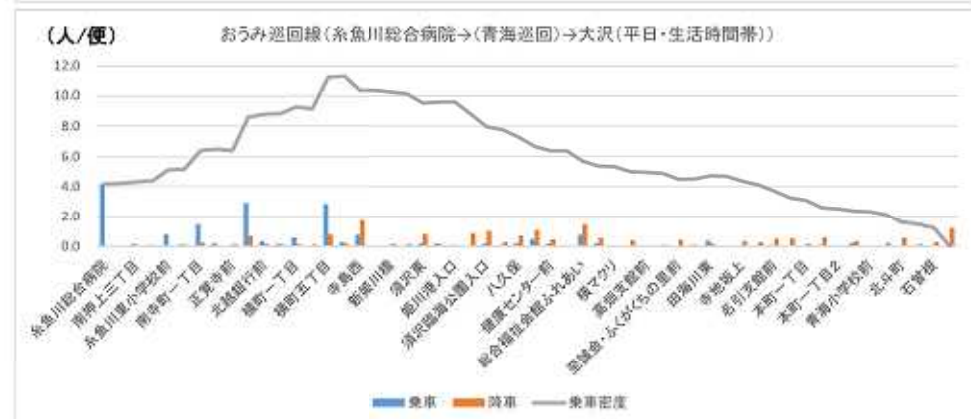

01 能生青海線 (つづき)

01 能生青海線 (つづき)

01 能生青海線 (つづき)

01 能生青海線 (つづき)

02 おうみ巡回線

02 おうみ巡回線 (つづき)

03 青海通り線 (つづき)

04 今井線