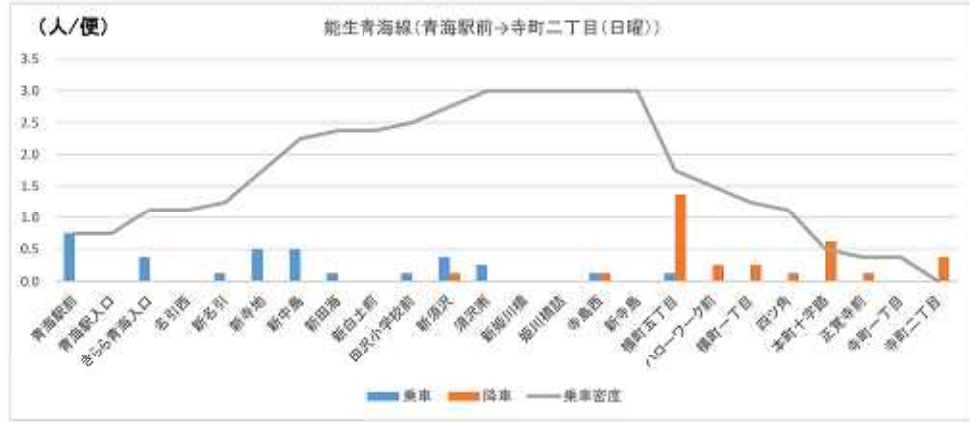

01 能生青海線 (つづき)

01 能生青海線 (つづき)

01 能生青海線 (つづき)

01 能生青海線 (つづき)

02 おうみ巡回線

02 おうみ巡回線 (つづき)

03 青海通り線 (つづき)

04 今井線