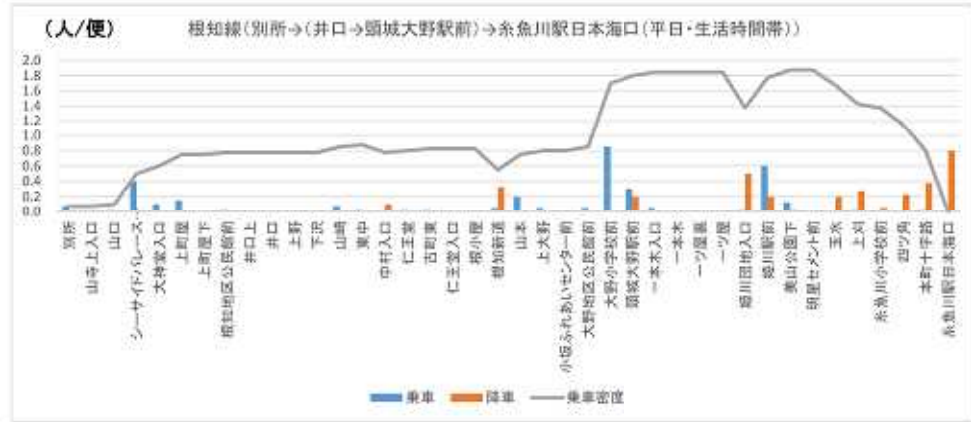

05 根知線 (つづき)