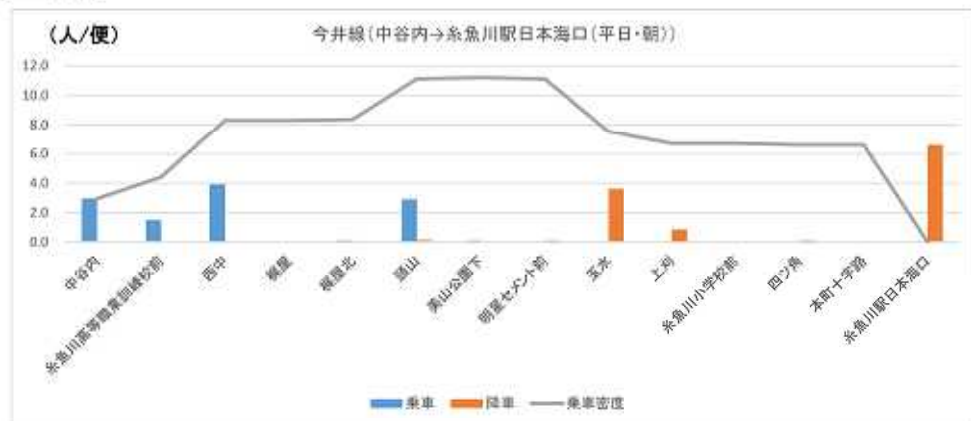

01 能生青海線 (つづき)

01 能生青海線 (つづき)

01 能生青海線 (つづき)

01 能生青海線 (つづき)

02 おうみ巡回線

02 おうみ巡回線 (つづき)

03 青海通り線 (つづき)

04 今井線