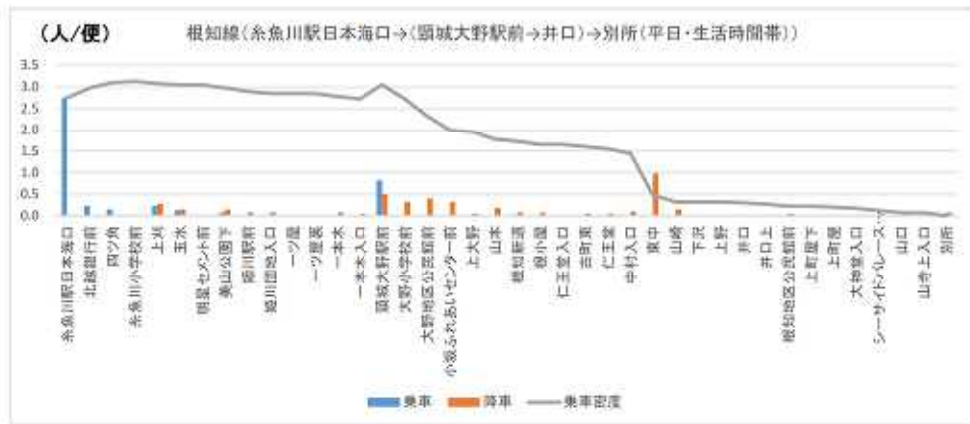

05 根知線 (つづき)