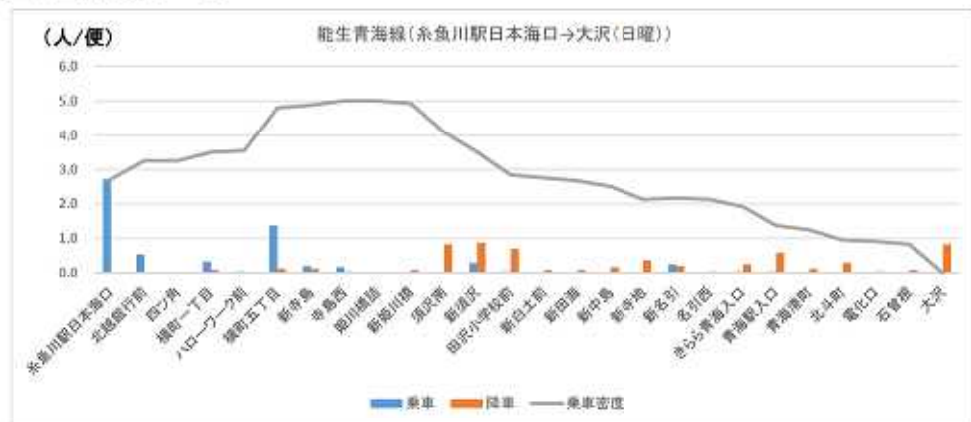

01 能生青海線 (つづき)

01 能生青海線 (つづき)

01 能生青海線 (つづき)

01 能生青海線 (つづき)

02 おうみ巡回線

02 おうみ巡回線 (つづき)

03 青海通り線 (つづき)

04 今井線