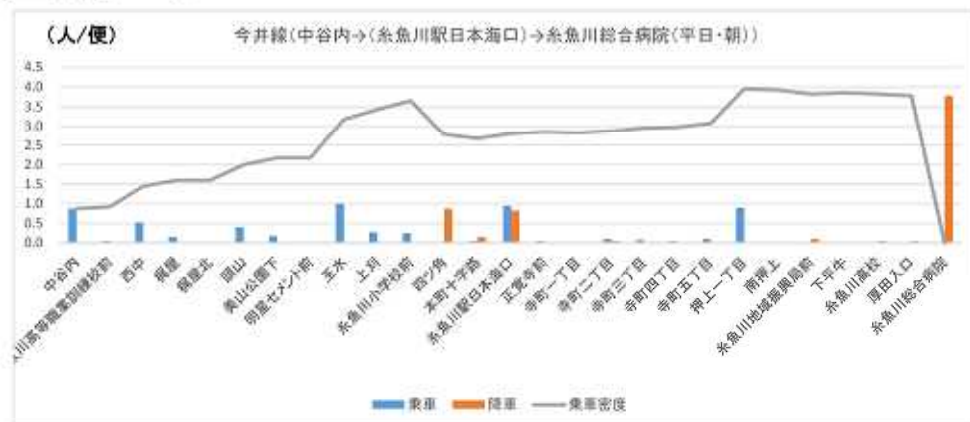

04 今井線 (つづき)