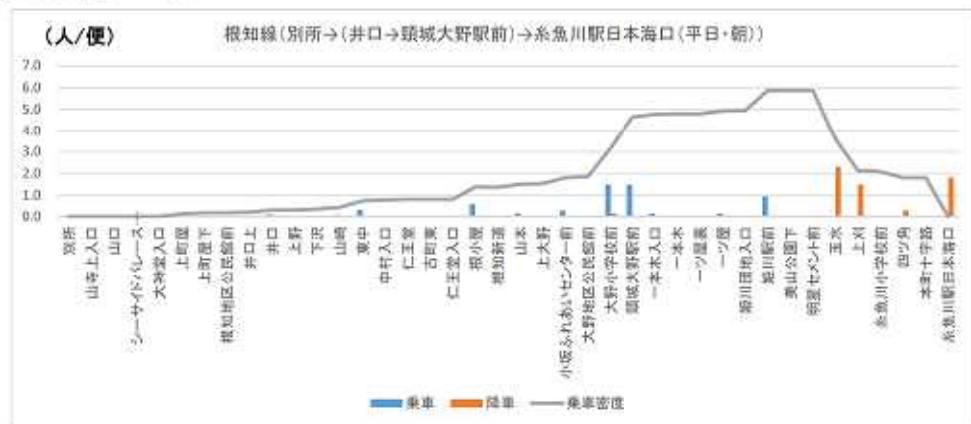

05 根知線 (つづき)