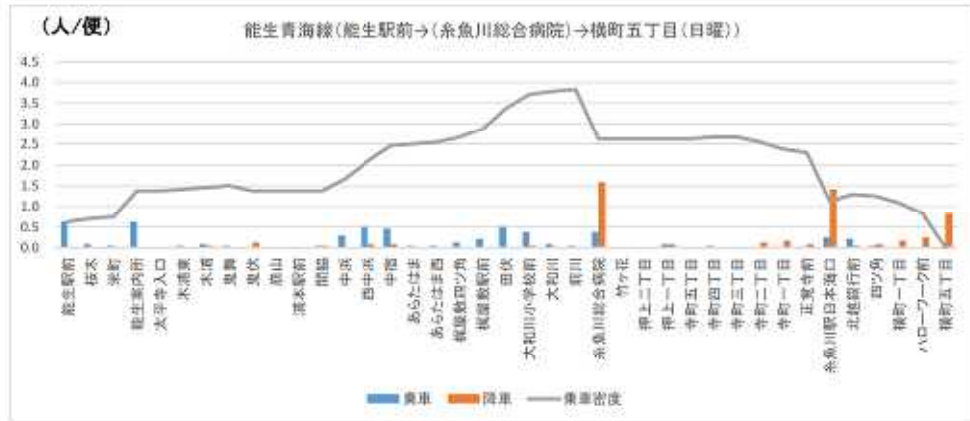

01 能生青海線 (つづき)

01 能生青海線 (つづき)

01 能生青海線 (つづき)

01 能生青海線 (つづき)

02 おうみ巡回線

02 おうみ巡回線 (つづき)

03 青海通り線 (つづき)

04 今井線