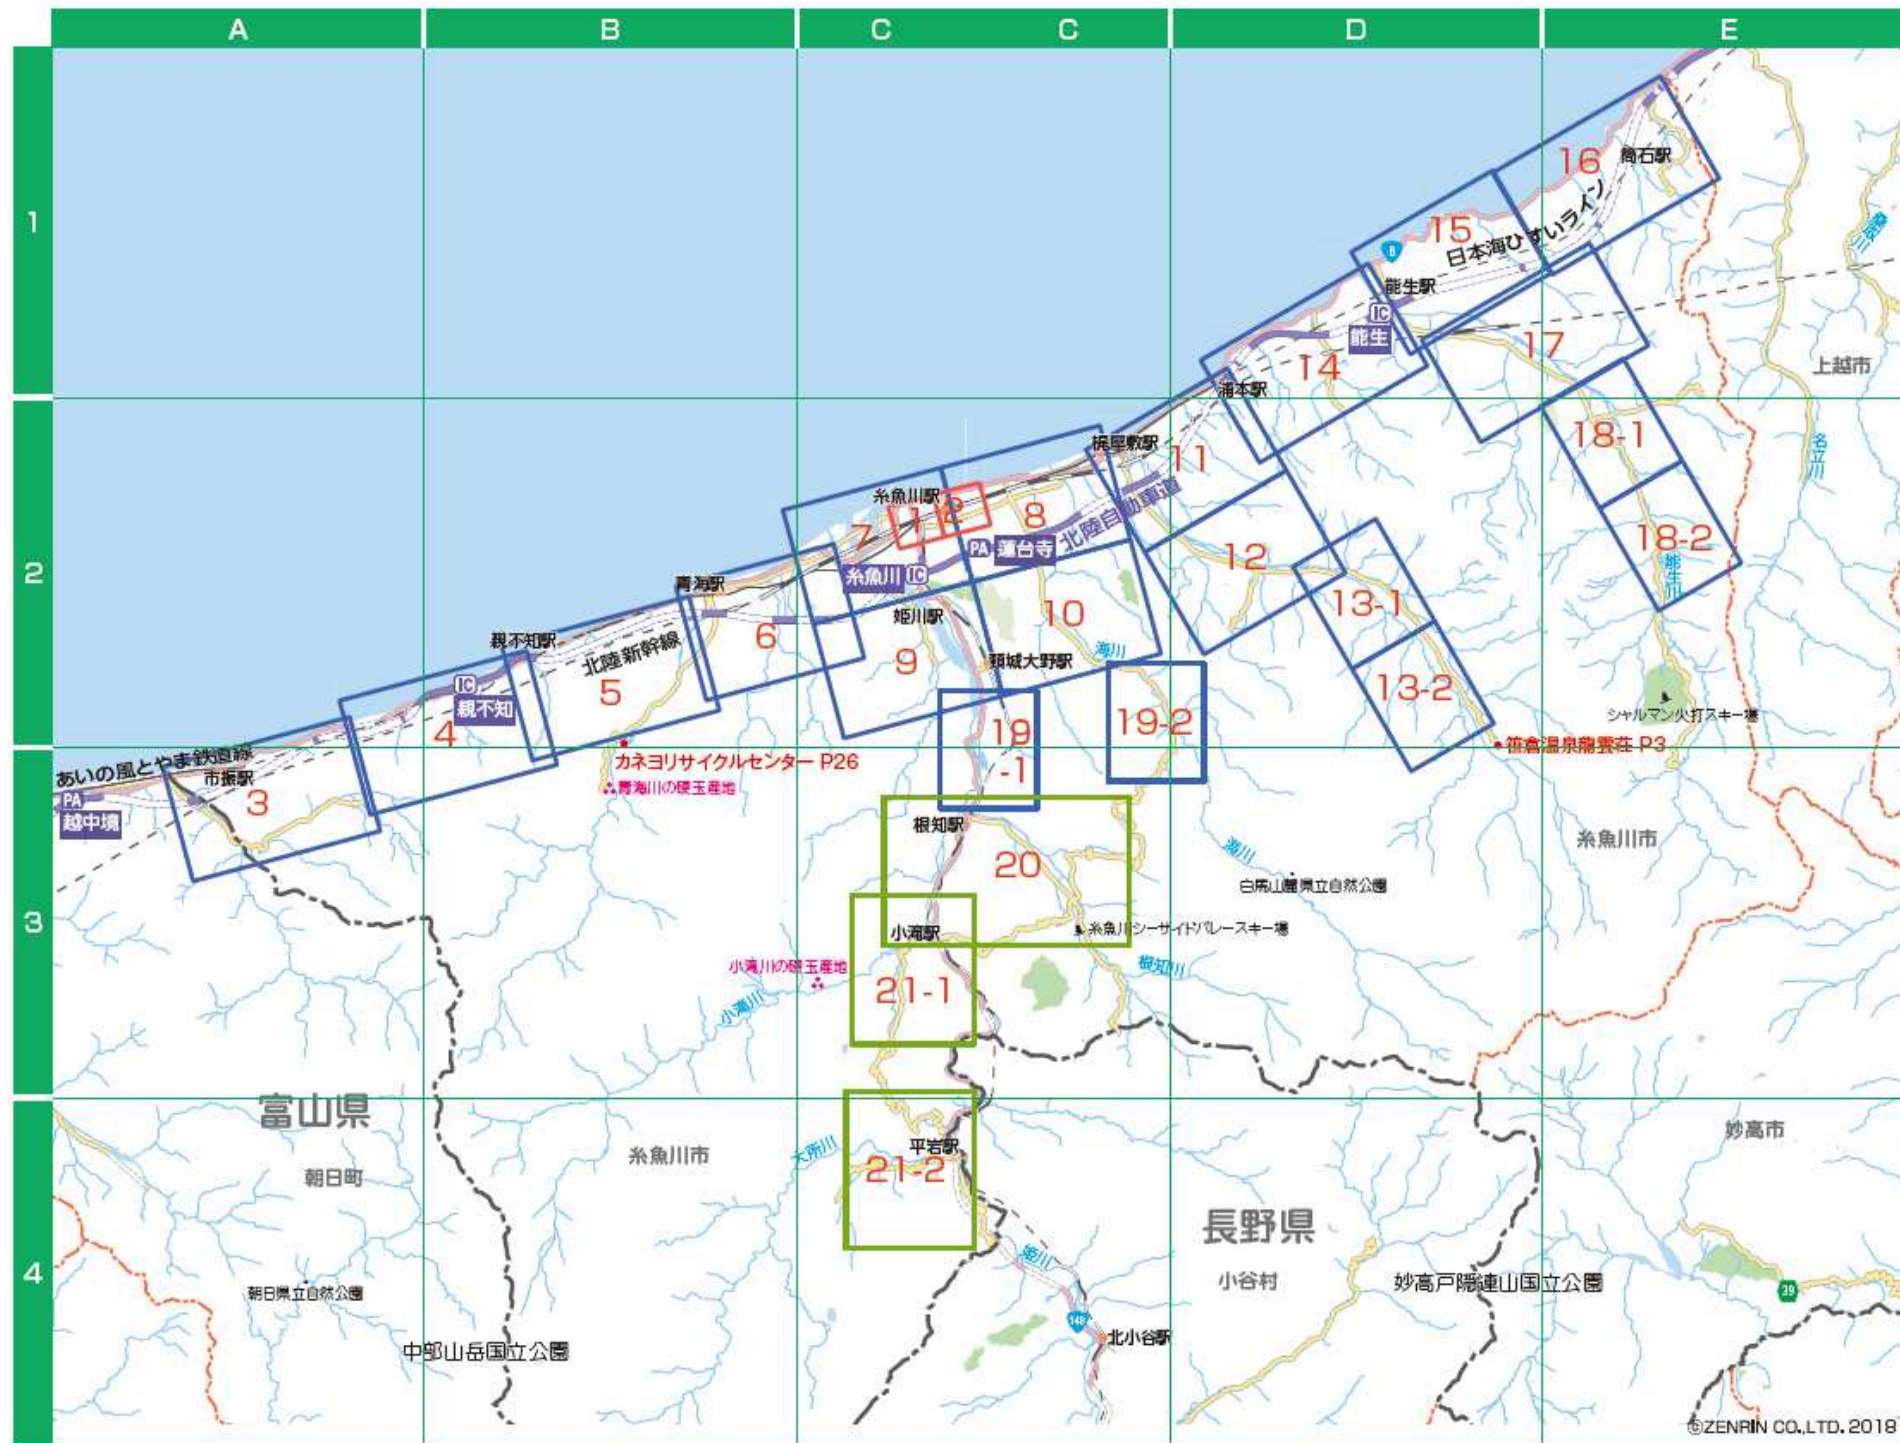

■糸魚川市横町2-4-35
■フリーアクセス:0800-800-7768
■営業時間/8:30~18:00
■定休日/月曜、第1火曜、第3日曜

ESCUDO

人生を楽しむ、すべての道へ。

ALLGRIP AUTO SPORT
SNOW LOCK

■衝突被害軽減システム
■レーダーブレーキサポートII 標準装備

ARENA スキアリーナ糸魚川中央
(有)イトウ自動車販売 新潟県糸魚川市横町4-2-43
TEL:025-552-5515
ホームページアドレス http://blog.arena-itoigawa.jp/
Eメールアドレス ito@arena-itoigawa.ocn.ne.jp