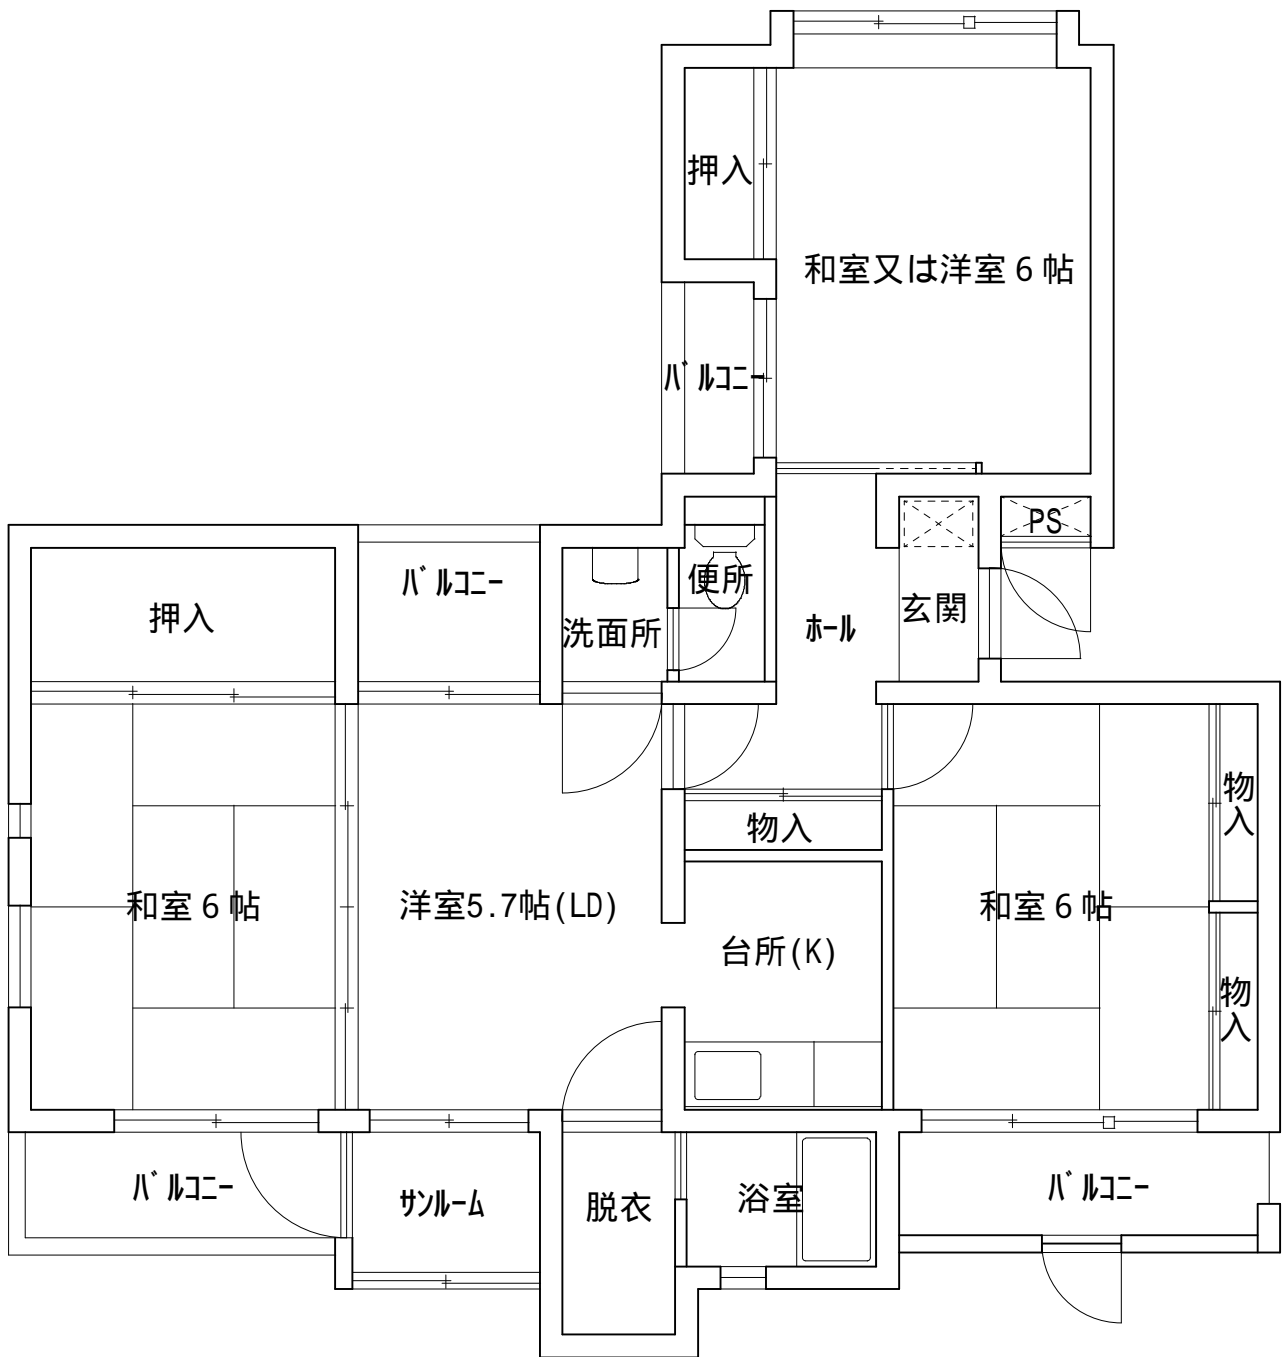

県営田伏住宅A棟 3LDK

部屋によって若干間取りが異なる場合があります。

県営田伏住宅B棟 2LDK

部屋によって若干間取りが異なる場合があります。

県営田伏住宅B棟 3LDK

部屋によって若干間取りが異なる場合があります。

県営田伏住宅C棟 2LDK

部屋によって若干間取りが異なる場合があります。

県営田伏住宅C棟 3DK

部屋によって若干間取りが異なる場合があります。

県営田伏住宅C棟 3LDK

部屋によって若干間取りが異なる場合があります。

県営田伏住宅C棟 3LDK

部屋によって若干間取りが異なる場合があります。

県営田伏住宅D棟 2LDK

部屋によって若干間取りが異なる場合があります。

県営田伏住宅D棟 2LDK

部屋によって若干間取りが異なる場合があります。

県営田伏住宅D棟 3LDK

部屋によって若干間取りが異なる場合があります。