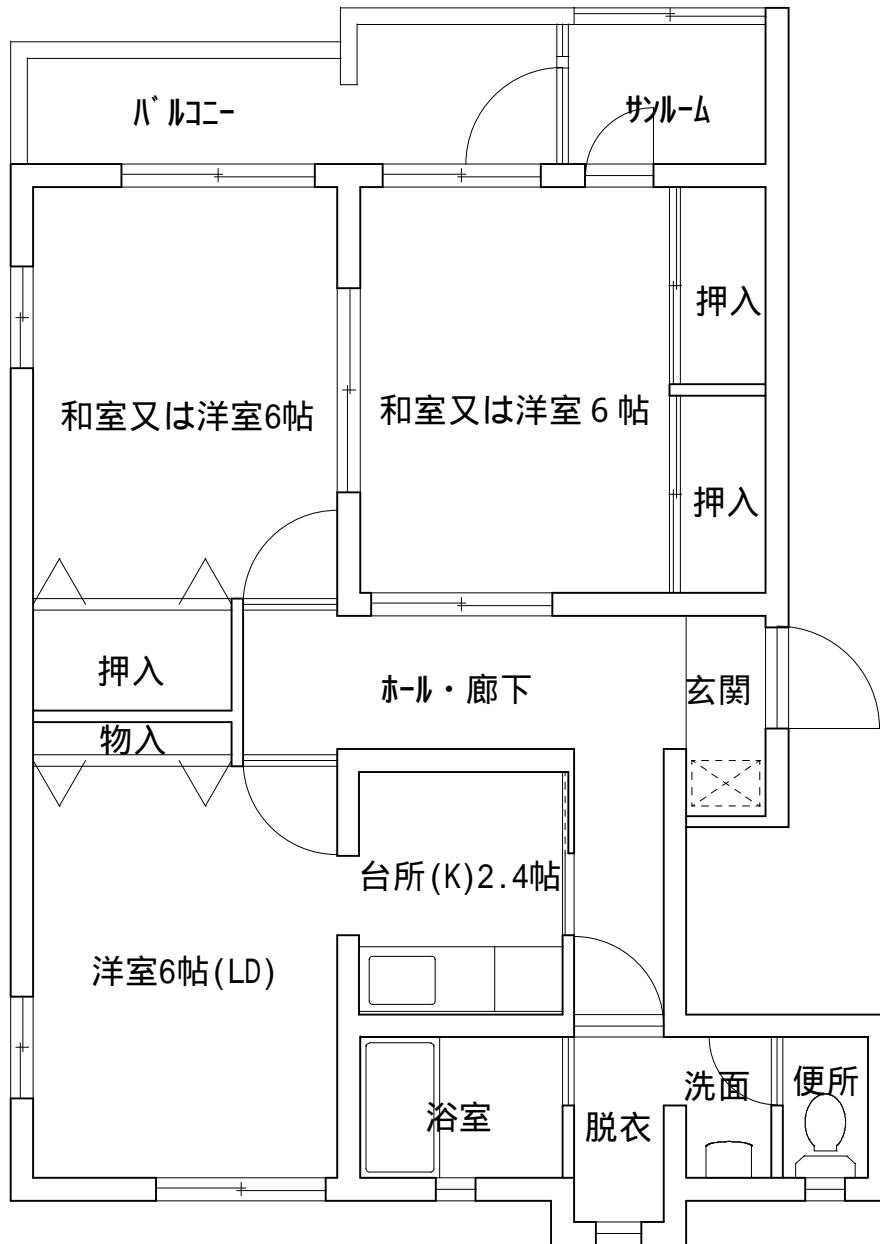

県営田伏住宅A棟 3LDK

部屋によって若干間取りが異なる場合があります。

県営田伏住宅B棟 2LDK

部屋によって若干間取りが異なる場合があります。

県営田伏住宅B棟 3LDK

部屋によって若干間取りが異なる場合があります。

県営田伏住宅C棟 2LDK

部屋によって若干間取りが異なる場合があります。

県営田伏住宅C棟 3DK

部屋によって若干間取りが異なる場合があります。

県営田伏住宅C棟 3LDK

部屋によって若干間取りが異なる場合があります。

県営田伏住宅C棟 3LDK

部屋によって若干間取りが異なる場合があります。

県営田伏住宅D棟 2LDK

部屋によって若干間取りが異なる場合があります。

県営田伏住宅D棟 2LDK

部屋によって若干間取りが異なる場合があります。

県営田伏住宅D棟 3LDK

部屋によって若干間取りが異なる場合があります。