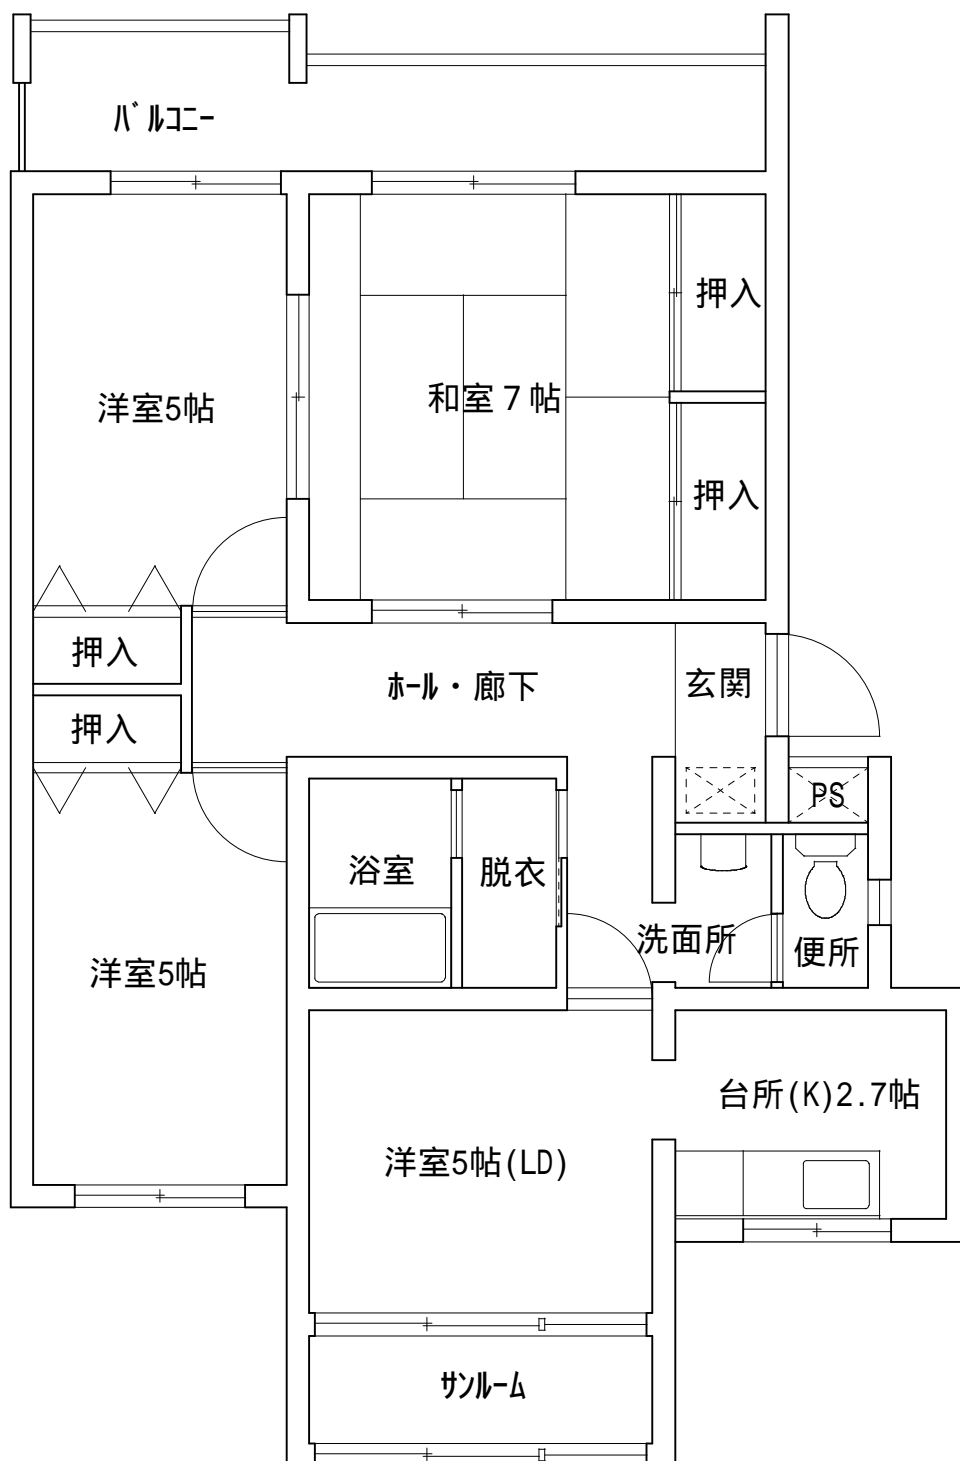

県営田伏住宅A棟 3LDK

部屋によって若干間取りが異なる場合があります。

県営田伏住宅B棟 2LDK

部屋によって若干間取りが異なる場合があります。

県営田伏住宅B棟 3LDK

部屋によって若干間取りが異なる場合があります。

県営田伏住宅C棟 2LDK

部屋によって若干間取りが異なる場合があります。

県営田伏住宅C棟 3DK

部屋によって若干間取りが異なる場合があります。

県営田伏住宅C棟 3LDK

部屋によって若干間取りが異なる場合があります。

県営田伏住宅C棟 3LDK

部屋によって若干間取りが異なる場合があります。

県営田伏住宅D棟 2LDK

部屋によって若干間取りが異なる場合があります。

県営田伏住宅D棟 2LDK

部屋によって若干間取りが異なる場合があります。

県営田伏住宅D棟 3LDK

部屋によって若干間取りが異なる場合があります。