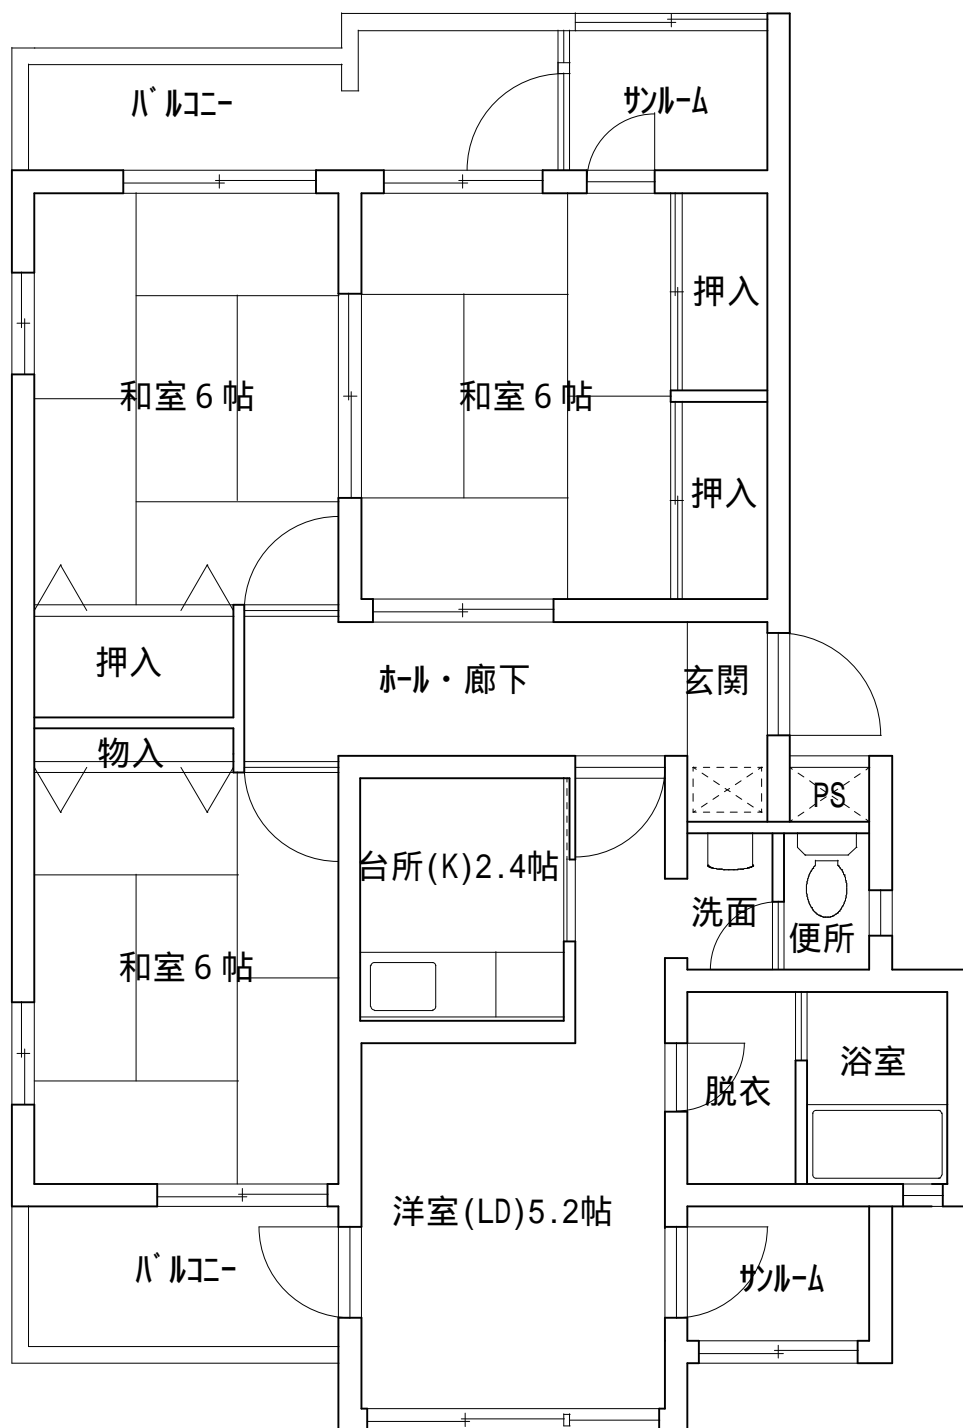

県営田伏住宅A棟 3LDK

部屋によって若干間取りが異なる場合があります。

県営田伏住宅B棟 2LDK

部屋によって若干間取りが異なる場合があります。

県営田伏住宅B棟 3LDK

部屋によって若干間取りが異なる場合があります。

県営田伏住宅C棟 2LDK

部屋によって若干間取りが異なる場合があります。

県営田伏住宅C棟 3DK

部屋によって若干間取りが異なる場合があります。

県営田伏住宅C棟 3LDK

部屋によって若干間取りが異なる場合があります。

県営田伏住宅C棟 3LDK

部屋によって若干間取りが異なる場合があります。

県営田伏住宅D棟 2LDK

部屋によって若干間取りが異なる場合があります。

県営田伏住宅D棟 2LDK

部屋によって若干間取りが異なる場合があります。

県営田伏住宅D棟 3LDK

部屋によって若干間取りが異なる場合があります。