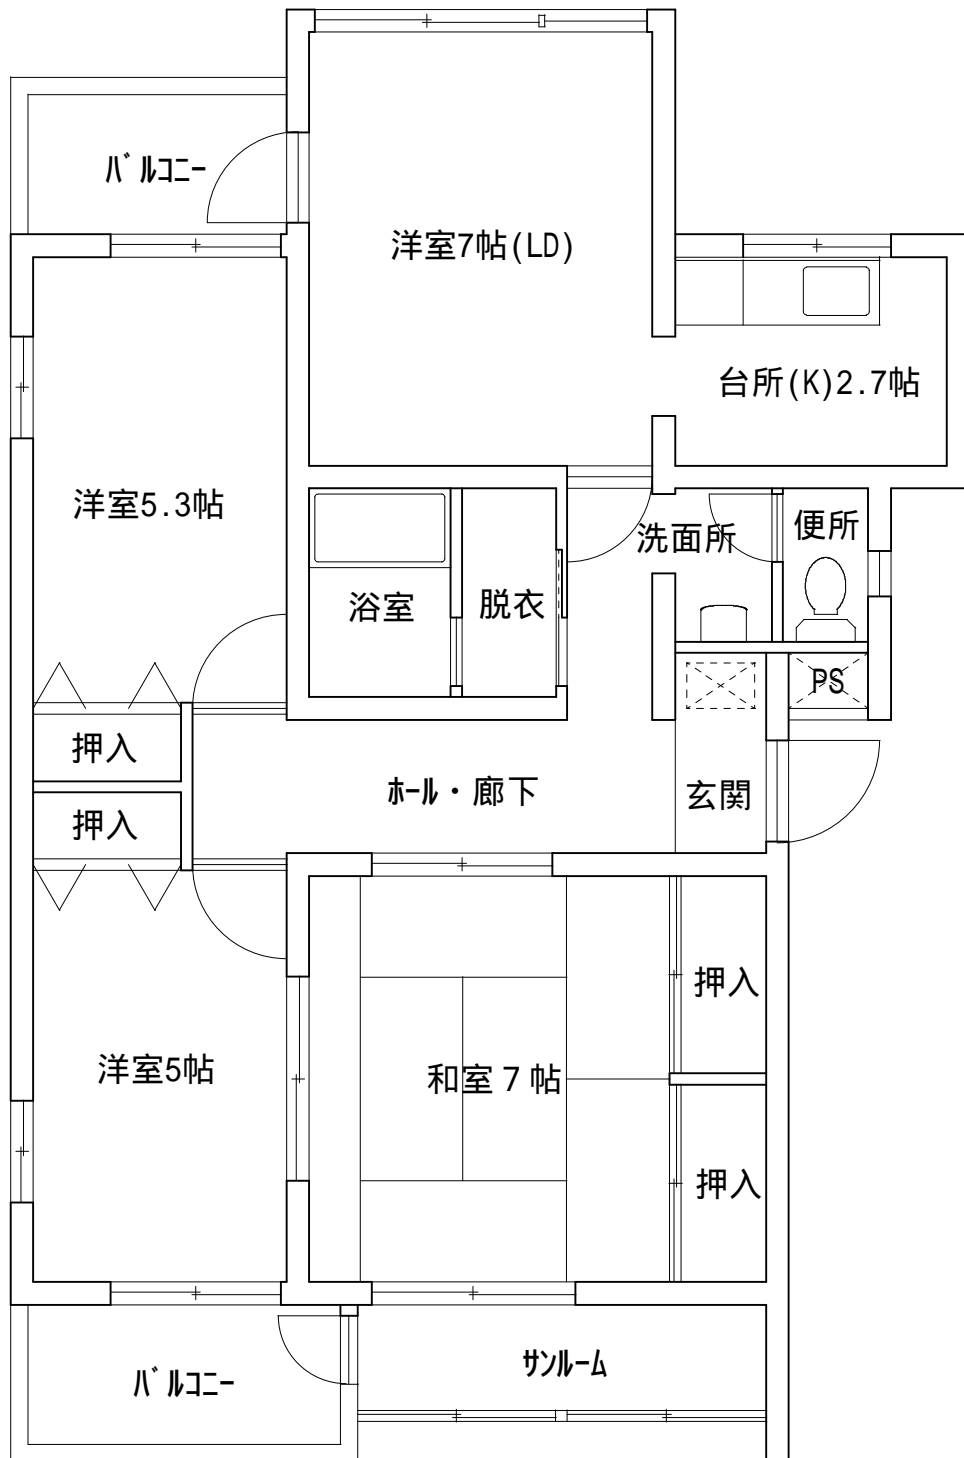

県営田伏住宅A棟 3LDK

部屋によって若干間取りが異なる場合があります。

県営田伏住宅B棟 2LDK

部屋によって若干間取りが異なる場合があります。

県営田伏住宅B棟 3LDK

部屋によって若干間取りが異なる場合があります。

県営田伏住宅C棟 2LDK

部屋によって若干間取りが異なる場合があります。

県営田伏住宅C棟 3DK

部屋によって若干間取りが異なる場合があります。

県営田伏住宅C棟 3LDK

部屋によって若干間取りが異なる場合があります。

県営田伏住宅C棟 3LDK

部屋によって若干間取りが異なる場合があります。

県営田伏住宅D棟 2LDK

部屋によって若干間取りが異なる場合があります。

県営田伏住宅D棟 2LDK

部屋によって若干間取りが異なる場合があります。

県営田伏住宅D棟 3LDK

部屋によって若干間取りが異なる場合があります。