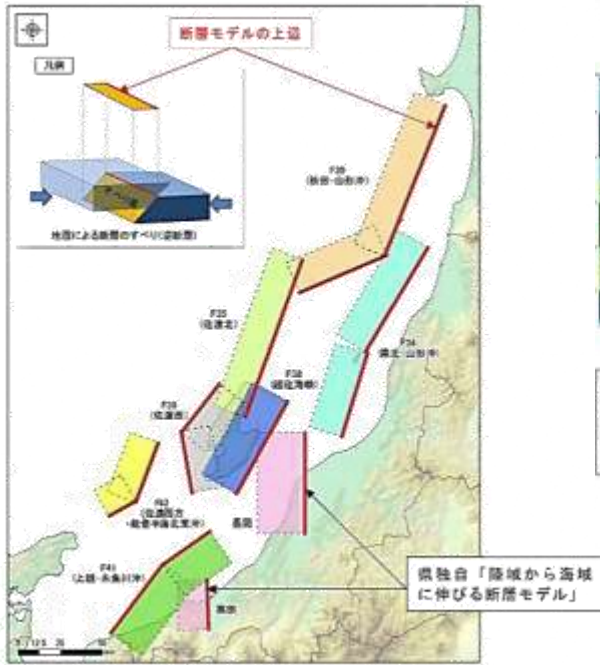

※物忘れチェックは希望者のみです

青海地域パタンク大会

1チーム3名による団体戦を行います。ぜひご参加ください。

とき 11月29日(火)8時30分~12時00分(時間は予定)

ところ 青海生涯学習センター体育室
(室内用運動靴持参)

参加費 500円/人(当日集金・参加賞あり)

申込先 青海生涯学習係 ☎562-2260
歌外波地区公民館 ☎562-3032

主管 青海ニュースポーツクラブ
その他 組み合わせは事務局で行います

締め切り

11月11日(金)

出前講座

防災講座

9月3日（土）歌支館

津波浸水想定

図2-1 津波新層モデルの位置図

糸魚川市消防本部消防防災課の職員からハザードマップの確認や津波浸水想定などの説明をしてもらいました。歌・外波の消防団員の方々にも協力してもらい、万が一災害があったとき直に行動できるよう、公民館に配備されている避難所セットの段ボールベット・簡易ベット・段ボール間仕切りを組み立てました。

段ボールベットは、思っていたよりも組み立てが簡単で強度もありました。

新潟地域の地震環境

電子基準点の移動（過去10年間）国土地理院

新潟県はフォッサマグナと歪集中帯が重なる部分に位置する
富山県東部も歪集中帯に重なる

**新潟県は
押されている**

フォッサマグナと新潟-神戸歪集中帯

ニュースポーツ

《ボッチャ》