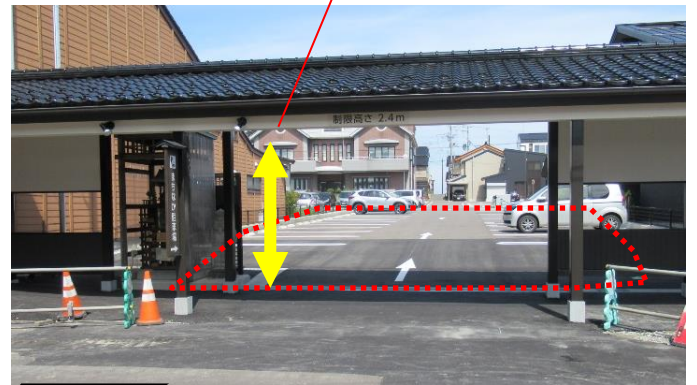

まちなか駐車場

駅北広場「キターレ」や商店街にお越しの際は、ご利用ください。

永野歯科

市道諏訪前通線

まちなか駐車場

(28台)

京屋

本町通り

制限高さ 2.4m

◆注意事項

- ・ 歩行者の安全確保等のため南側（本町通り）から北側への一方通行でご利用ください。
- ・ 駅北広場や商店街ご利用の方以外の駐車や長時間、夜間（深夜）の駐車はしないでください。

問合先 糸魚川市産業部復興推進課 ☎025-552-1511