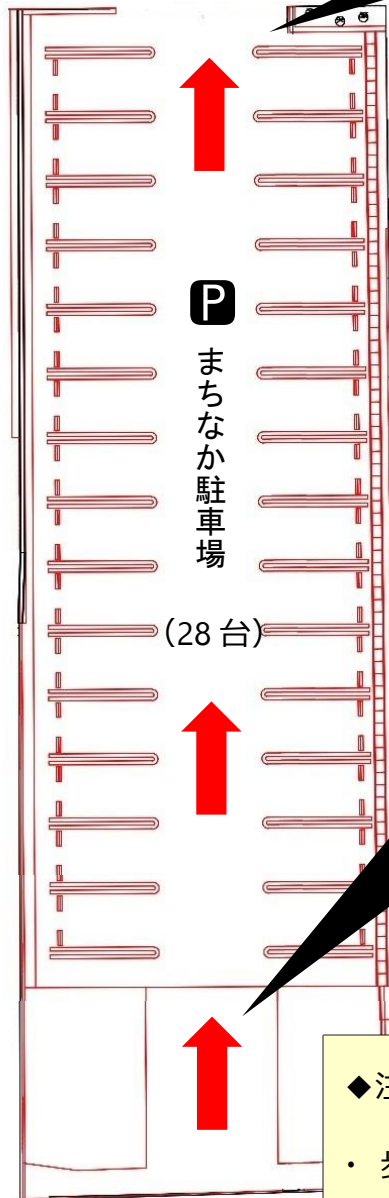

まちなか駐車場

駅北広場「キターレ」や商店街にお越しの際は、ご利用ください。

永野歯科

市道諏訪前通線

まちなか駐車場

(28台)

京屋

本町通り

制限高さ 2.4m

◆注意事項

- ・ 歩行者の安全確保等のため南側（本町通り）から北側への一方通行でご利用ください。
- ・ 駅北広場や商店街ご利用の方以外の駐車や長時間、夜間（深夜）の駐車はしないでください。

問合先 糸魚川市産業部復興推進課 ☎025-552-1511