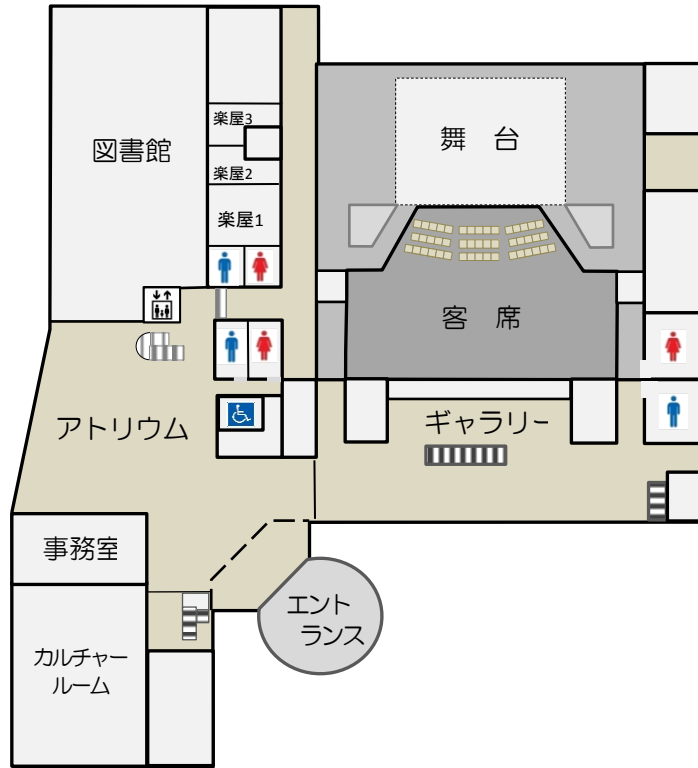

青海総合文化会館平面図

1 階

2 階