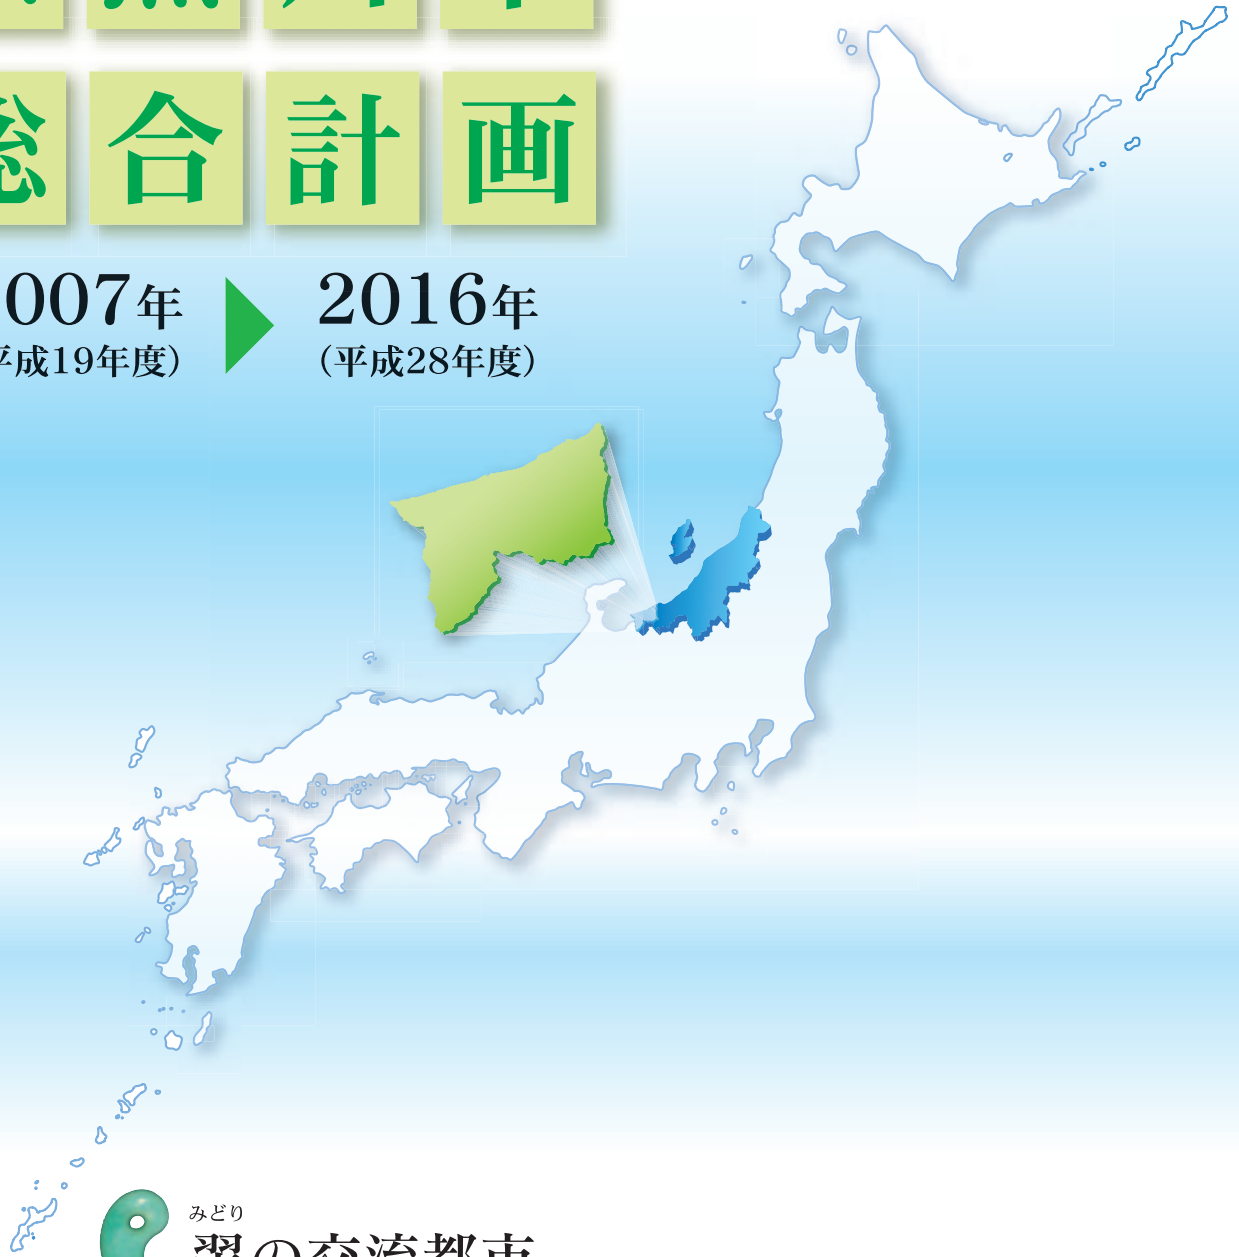

ITOYIGAWA

糸魚川市

総合計画

2007年 (平成19年度) ▶ 2016年 (平成28年度)

 みどり
翠の交流都市

さわやか すこやか 輝きのまち

糸魚川市

糸魚川市の「糸」の文字をモチーフにさわやか、すこやか、輝きのまちを2つの輪(和)で表すとともに交流都市を表現し、市民を中心に行政・企業の3つの柱が力を合わせ、元気いっぱいの明るい都市づくりに向かっていく姿を描いています。