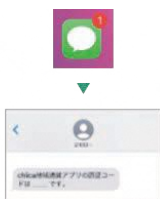

### アプリタイプ インストール方法

翠ペイアプリ会員は全国誰でもOK。  
アプリまたはカードのどちらか  
一方のみ取得可能です。

- 1 まずはchiicaアプリをインストール  
下記のQRコードを読み取るか、  
アプリストアで「chiica」を検索

iPhone

Android

- 2 chiicaアプリを開いて「初めての方  
はこちら」をタップ、携帯電話番号と  
設定したいパスワードを入力

- 3 利用規約を確認して、認証ボタンをタップ  
※利用規約を最後まで確認しただけだとボタン  
はタップできません  
SMSに送信される認証コードを確認

- 4 認証コード(6桁の数字)を入力  
「アカウント情報を設定してはじめる」  
をタップ

- 5 郵便番号等必要情報を入力して  
「はじめる」をタップ  
会員登録完了!

■翠ペイアプリのお問合せ コールセンター(9時から18時まで:年末年始除く)