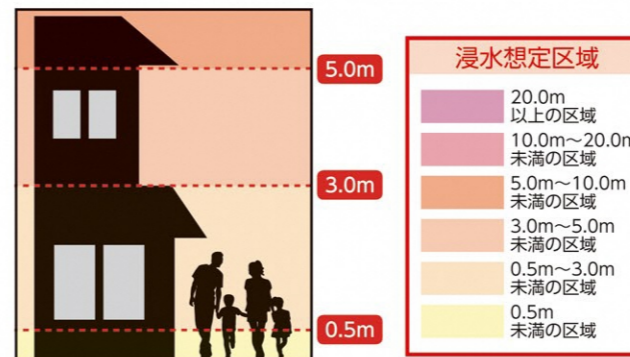

浸水想定区域

水防法の規定に基づき、糸魚川市内の河川における浸水が想定される区域及び浸水した場合に想定される水深を下表の色表示で地図上に示しています。