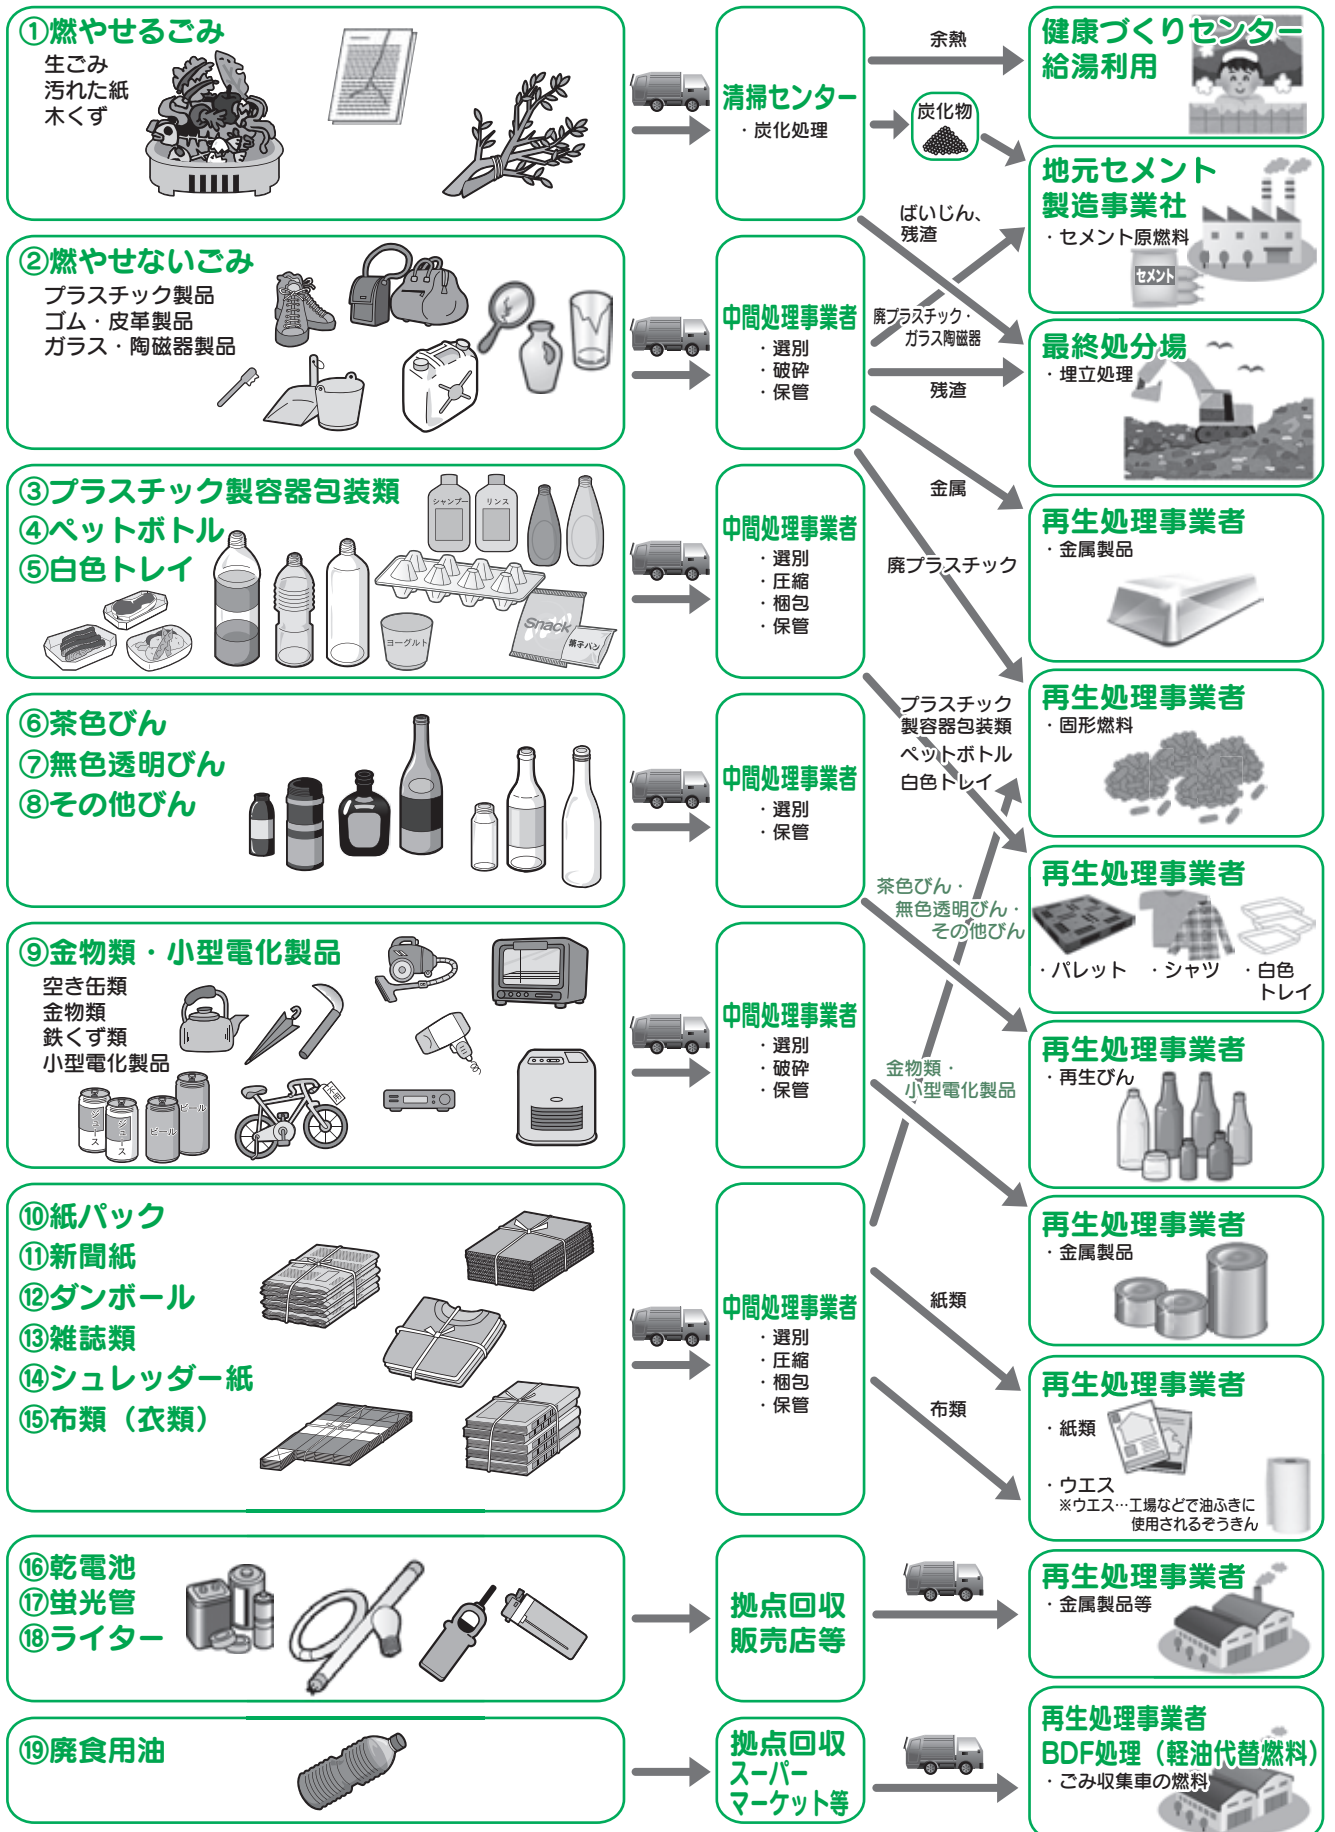

分別されたごみはどのように処理されてるの？

問合せ 環境生活課 環境係 ☎ 552-1511 清掃センター ☎ 552-1324