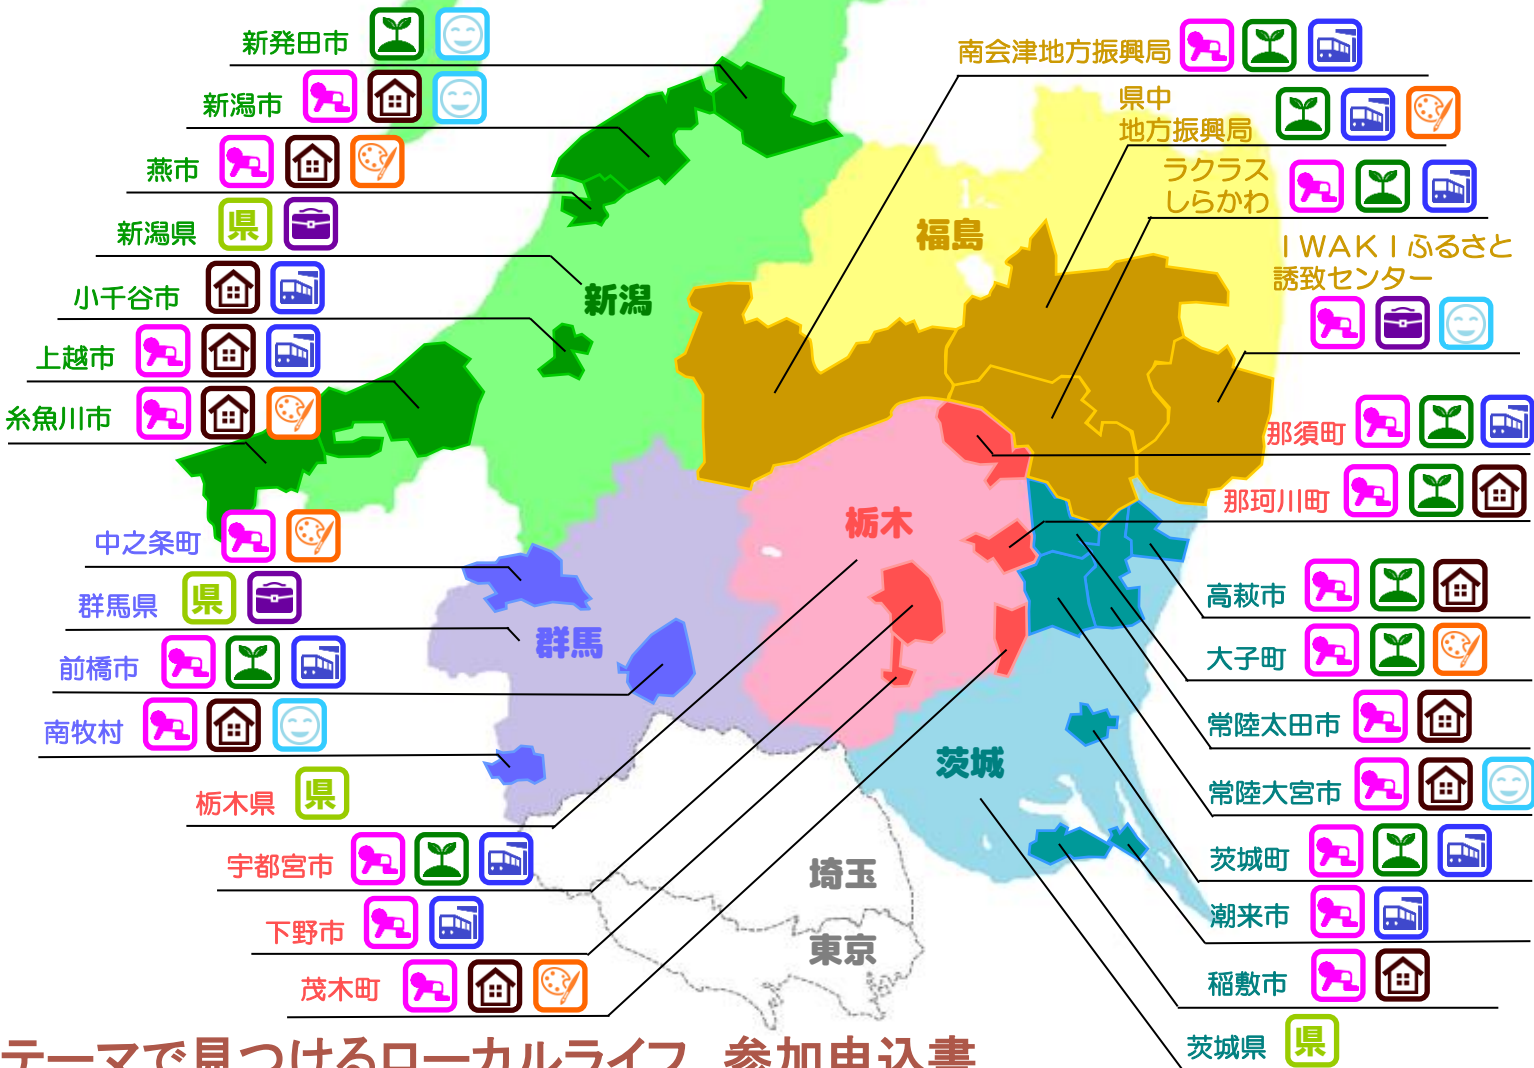

● 個別相談(12:00~17:00)

29の自治体や団体が個別ブースで、5つのテーマのほかイロイロなご相談にお応えします。

▼出展者

- 【新潟エリア】 新潟県、新発田市、新潟市、燕市、小千谷市、上越市、糸魚川市
- 【福島エリア】 ラクラスしらかわ、IWAKIふるさと誘致センター、県中地方振興局、南会津地方振興局
- 【茨城エリア】 茨城県、常陸太田市、高萩市、潮来市、常陸大宮市、稲敷市、茨城町、大子町
- 【栃木エリア】 栃木県、宇都宮市、下野市、茂木町、那須町、那珂川町
- 【群馬エリア】 群馬県、前橋市、南牧村、中之条町

〈主催〉 新潟県・栃木県・群馬県・FIT構想推進協議会(※)

※FIT構想推進協議会とは、福島(F)・茨城(I)・栃木(T)の3県の県際地域(八溝山・那須岳を中心とする地域)の自治体等で構成されています。

〈共催〉 認定NPO法人ふるさと回帰支援センター

個別相談ブース紹介（29ブース）

各ブースごとに特に力を入れている3つのテーマを表示しました。（各ブースでは表示アイコン以外のテーマもご相談いただけます。）

- ◎アイコンの説明：
- 子育て
 - 食・農
 - 空き家活用
 - 二拠点生活
 - 創業・クリエイター
 - 県全域
 - 就職
 - 地域住民との交流

テーマで見つけるローカルライフ 参加申込書

事前申し込みをされる方は、必要事項をご記入のうえ、下記申込先にFAXまたはメールでお申し込みください。
 ※当日参加も可能ですが、あらかじめご希望内容等をいただけますと当日のご相談がスムーズなため、事前申し込みをおすすめします。また事前申し込みの方にはお楽しみ景品をプレゼントさせていただきます。
 ※個人情報は、移住関連の情報提供や、御要望の把握以外には使用しません。