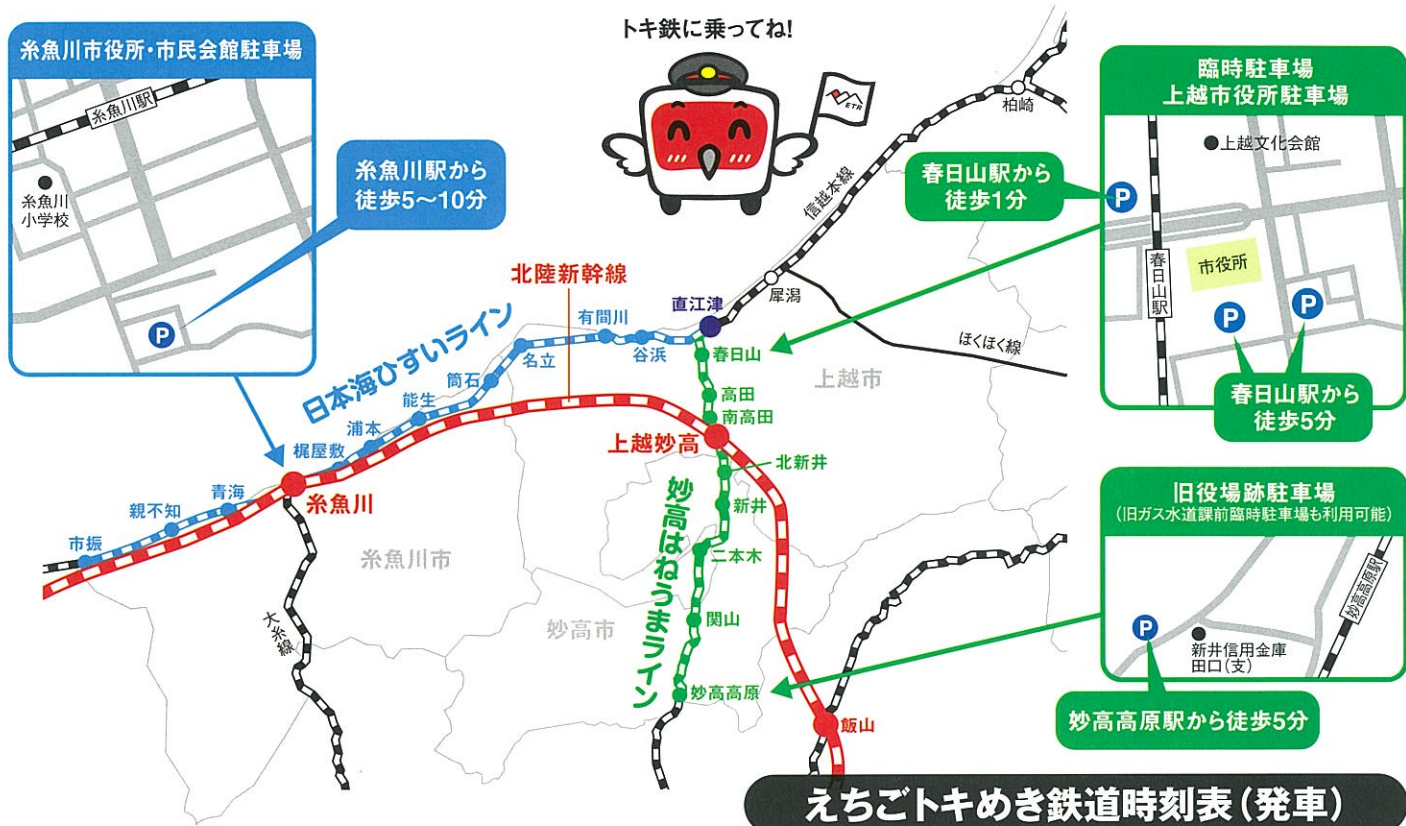

## 駐車場ののご案内

- 駅イベントに来場の際は、えちごトキめき鉄道をご利用ください。
- 車をご利用の場合、春日山駅、糸魚川駅、妙高高原駅付近の駐車場をぜひご利用ください。
- 積雪により駐車場が狭くなっている場合がありますので、できるだけお乗り合わせをお願い致します。

## えちごトキめき鉄道時刻表(発車)

春日山駅	下り(直江津方面)				上り(妙高高原方面)			
	5	6	7	8	5	6	7	8
	15 01 54	16 18 50	03 32特 56	17 21 45	5 21	6 06 54	15 14 26特 45	16 09 40
	03 32特 56	17 21 45	18 04特 25快 49	8 16 47	17 12 36快 55	18 40	19 00特 19 48	20 16快 56
	05 55	18 04特 25快 49	19 28 57	9 26特 51	19 00特 19 48	20 16快 56		
	14 35	19 28 57	20 26	10				
	17 40特 49	20 26	21 04特 18 40	11 16 34特	21 50特			
	21 04特 18 40	11 16 34特	12 05 59	12 17	22 02 37			
	12 05 59	22 11	13 54特	23 00 28 50	13 18	23		
	13 54特	23 00 28 50	14 13	14 04 38	14 04 38			
	14 13	14 04 38						

妙高高原駅	下り(直江津方面)				上り(長野方面)			
	5	6	7	8	5	6	7	8
	15 08	16 04 53	17 11	18 02 34	5	6 09 55	7 49	17 30
	15 08	16 04 53	17 11	18 02 34	6 09 55	7 49	17 30	18 02 41
	8 02 43	18 02 34	9 33	19 09	8 38	18 02 41	9 07	19 05 31
	8 02 43	18 02 34	9 33	19 09	9 07	19 05 31	10 06	20 45
	9 33	19 09	10 06	20 33	10	20 45	11 21	21 08 51
	10 06	20 33	11 21	21 27	11 03 48	21 08 51	12 15	22 49
	11 21	21 27	12 15	22 14	12	22 49	13 29	23 12
	12 15	22 14	13 29	23 08	13 10	23 12	14 17	
	13 29	23 08	14 17		14 08 54			
	14 17							

# えちごトキめき鉄道

開業記念  
イベント

開催

会場

えちごトキめき鉄道 主要駅

3/14 ± 3/15 日

えちごトキめき鉄道が  
1日自由に乗り降りできるお得な  
開業記念フリーきっぷ(大人500円 小児250円)を  
ご利用下さい!

(3/14~3/15 有人駅窓口で販売)