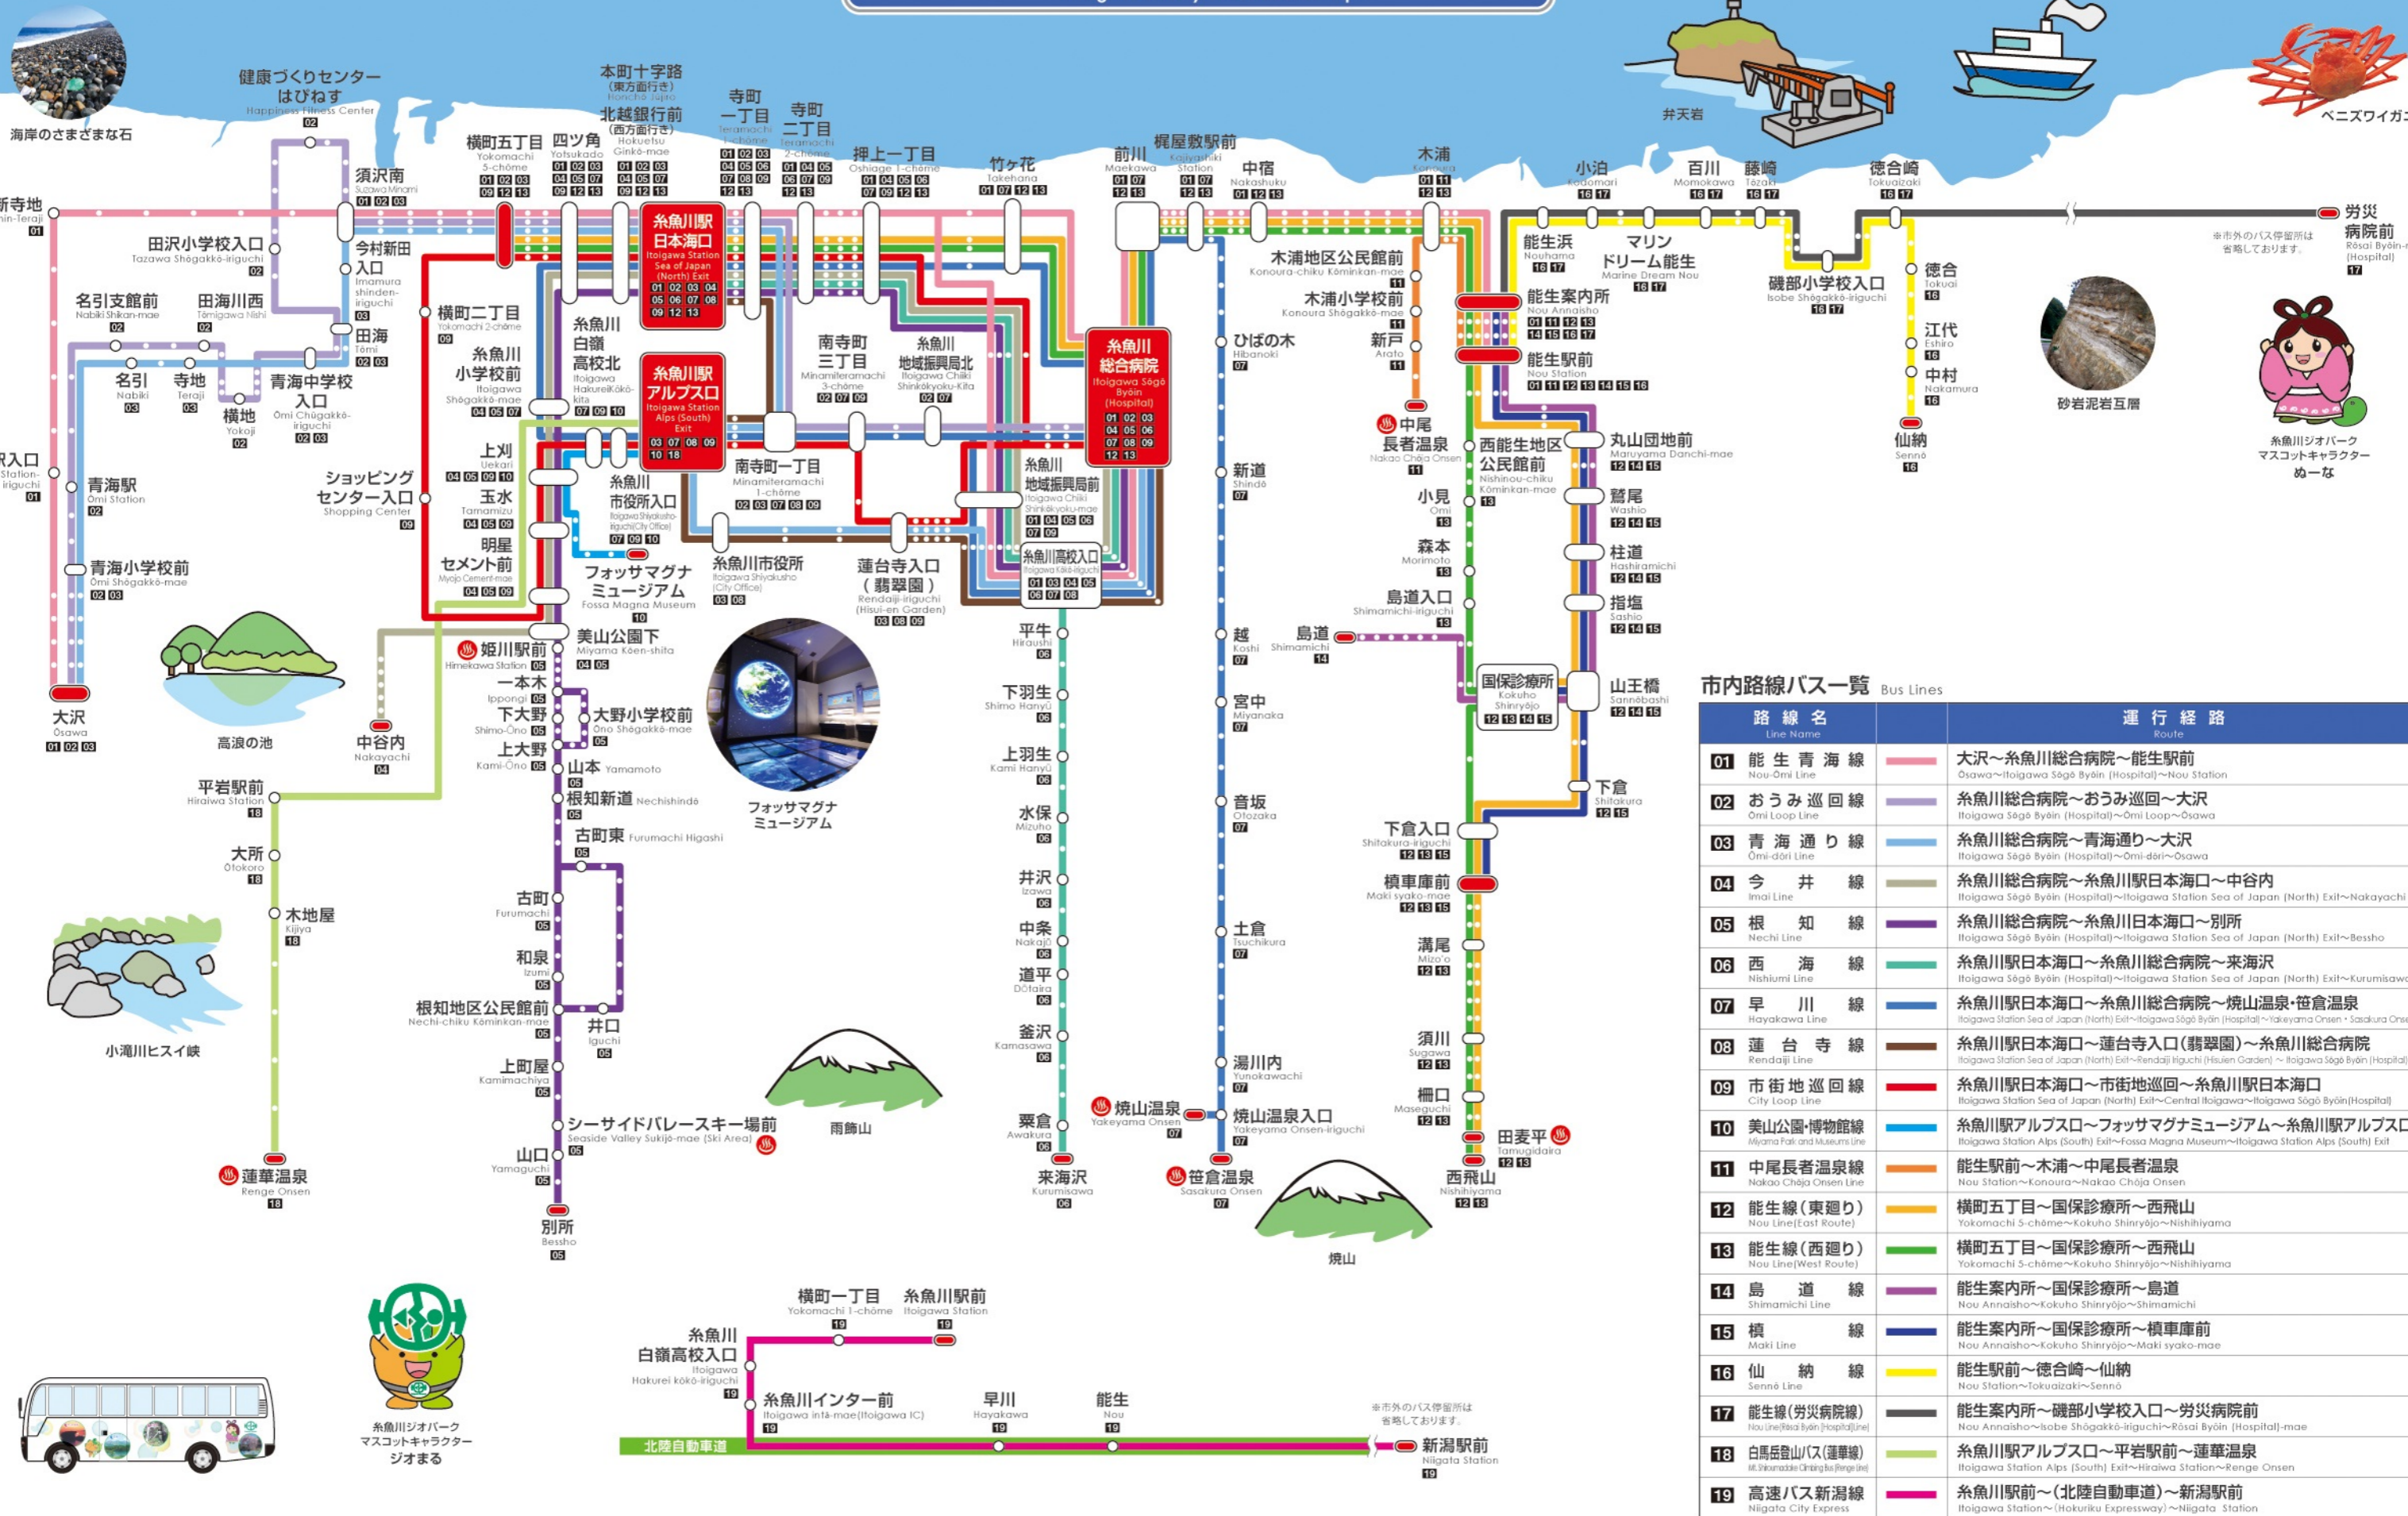

糸魚川市内バス路線図

Itoigawa City Bus Line Map

市内路線バス一覧 Bus Lines

路線名 Line Name	運行経路 Route
01 能生青海線 Nou-Omi Line	大沢～糸魚川総合病院～能生駅前 Osawa~Itoigawa Sōgō Byōin (Hospital)~Nou Station
02 おうみ巡回線 Omi Loop Line	糸魚川総合病院～おうみ巡回～大沢 Itoigawa Sōgō Byōin (Hospital)~Omi Loop~Osawa
03 青海通り線 Omi-dori Line	糸魚川総合病院～青海通り～大沢 Itoigawa Sōgō Byōin (Hospital)~Omi-dōri~Osawa
04 今井線 Imai Line	糸魚川総合病院～糸魚川駅日本海口～中谷内 Itoigawa Sōgō Byōin (Hospital)~Itoigawa Station Sea of Japan (North) Exit~Nakayachi
05 根知線 Nechi Line	糸魚川総合病院～糸魚川日本海口～別所 Itoigawa Sōgō Byōin (Hospital)~Itoigawa Station Sea of Japan (North) Exit~Bessho
06 西海線 Nishiumi Line	糸魚川駅日本海口～糸魚川総合病院～来海沢 Itoigawa Sōgō Byōin (Hospital)~Itoigawa Station Sea of Japan (North) Exit~Kurumisawa
07 早川線 Hayakawa Line	糸魚川駅日本海口～糸魚川総合病院～焼山温泉・笹倉温泉 Itoigawa Station Sea of Japan (North) Exit~Itoigawa Sōgō Byōin (Hospital)~Yakeyama Onsen・Sasakura Onsen
08 蓮台寺線 Rendaiji Line	糸魚川駅日本海口～蓮台寺入口(翡翠園)～糸魚川総合病院 Itoigawa Station Sea of Japan (North) Exit~Rendaiji Iriguchi (Hsui-en Garden)~Itoigawa Sōgō Byōin (Hospital)
09 市街地巡回線 City Loop Line	糸魚川駅日本海口～市街地巡回～糸魚川駅日本海口 Itoigawa Station Sea of Japan (North) Exit~Central Itoigawa~Itoigawa Sōgō Byōin (Hospital)
10 美山公園博物館線 Miya Park and Museums Line	糸魚川駅アルプス口～フォッサマグナミュージアム～糸魚川駅アルプス口 Itoigawa Station Alps (South) Exit~Fossa Magna Museum~Itoigawa Station Alps (South) Exit
11 中尾長者温泉線 Nakao Chōja Onsen Line	能生駅前～木浦～中尾長者温泉 Nou Station~Konoura~Nakao Chōja Onsen
12 能生線(東廻り) Nou Line(East Route)	横町五丁目～国保診療所～西飛山 Yokomachi 5-chōme~Kokuho Shinyōjō~Nishihiyama
13 能生線(西廻り) Nou Line(West Route)	横町五丁目～国保診療所～西飛山 Yokomachi 5-chōme~Kokuho Shinyōjō~Nishihiyama
14 島道線 Shimamichi Line	能生案内所～国保診療所～島道 Nou Annai-sho~Kokuho Shinyōjō~Shimamichi
15 槇庫庫線 Maki Line	能生案内所～国保診療所～槇庫庫前 Nou Annai-sho~Kokuho Shinyōjō~Maki syako-mae
16 仙納線 Sennō Line	能生駅前～徳合崎～仙納 Nou Station~Tokuazaki~Sennō
17 能生線(労災病院線) Nou Line(Pass Byōin Hospital Line)	能生案内所～磯部小学校入口～労災病院前 Nou Annai-sho~Iobe Shōgakkō-iriguchi~Rōsai Byōin (Hospital)-mae
18 白馬岳登山バス(蓮華線) Hakomatsuzake Chōkō Bus (Fujin Line)	糸魚川駅アルプス口～平岩駅前～蓮華温泉 Itoigawa Station Alps (South) Exit~Hiraiwa Station~Renge Onsen
19 高速バス新潟線 Niigata City Express	糸魚川駅前～(北陸自動車道)～新潟駅前 Itoigawa Station~(Hokuriku Expressway)~Niigata Station