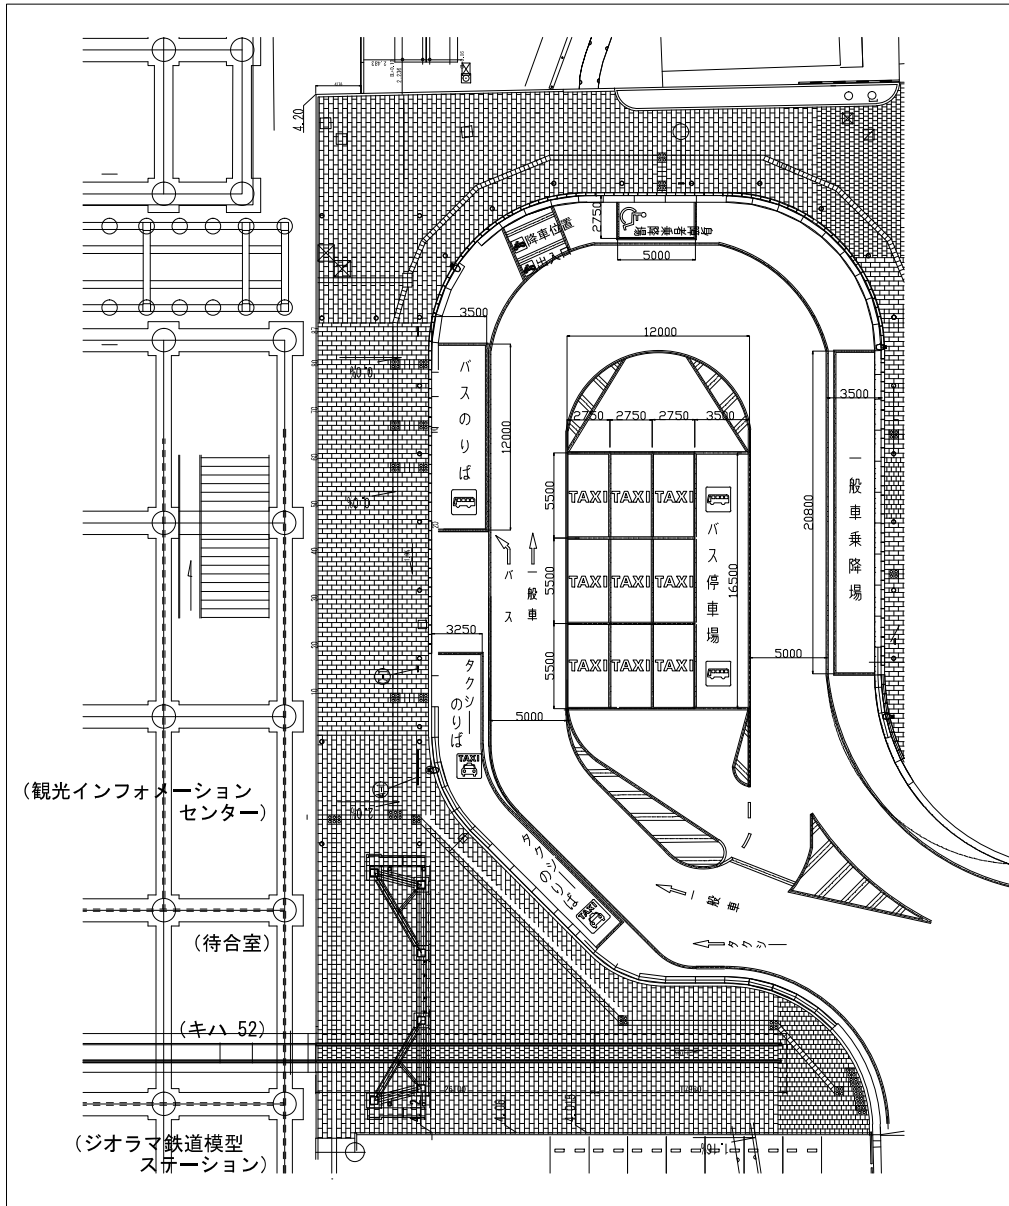

糸魚川駅アルプスロータリー 区画線修繕

【 現 況 】

【 修繕予定 】